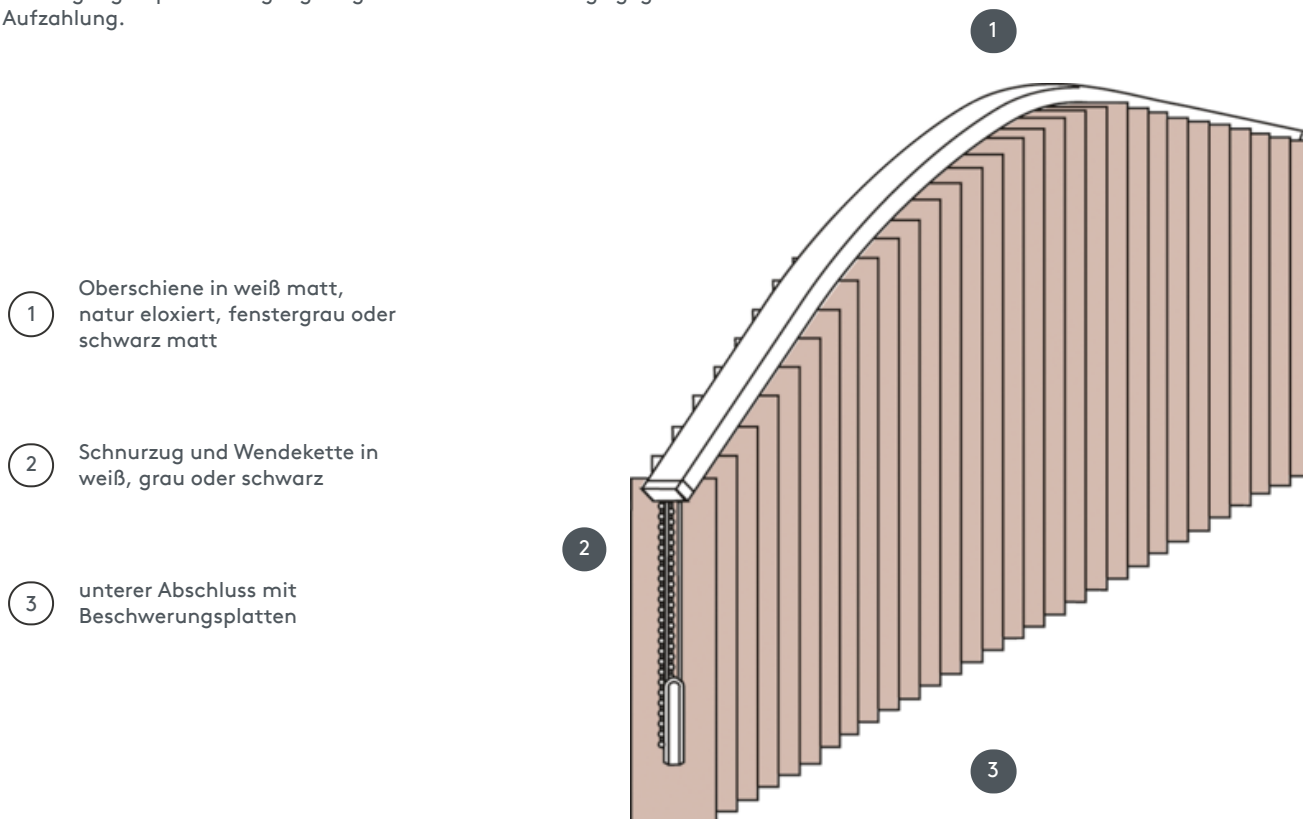

# VERTIKALJALOUSIE VJ091-S

Vertikaljalousie komplette Anlage für die Montage an die Decke mit Befestigungsclips. Befestigungsträger für die Wandmontage gegen Aufzählung.

1 Oberschiene in weiß matt, natur eloxiert, fenstergrau oder schwarz matt

2 Schnurzug und Wendekette in weiß, grau oder schwarz

3 unterer Abschluss mit Beschwerungsplatten

## Montage

Decke, Wand oder Einbauprofil

## Bedienung

mittels Schnurzug und Wendekette in weiß, grau oder schwarz  
Bedienung wahlweise links oder rechts