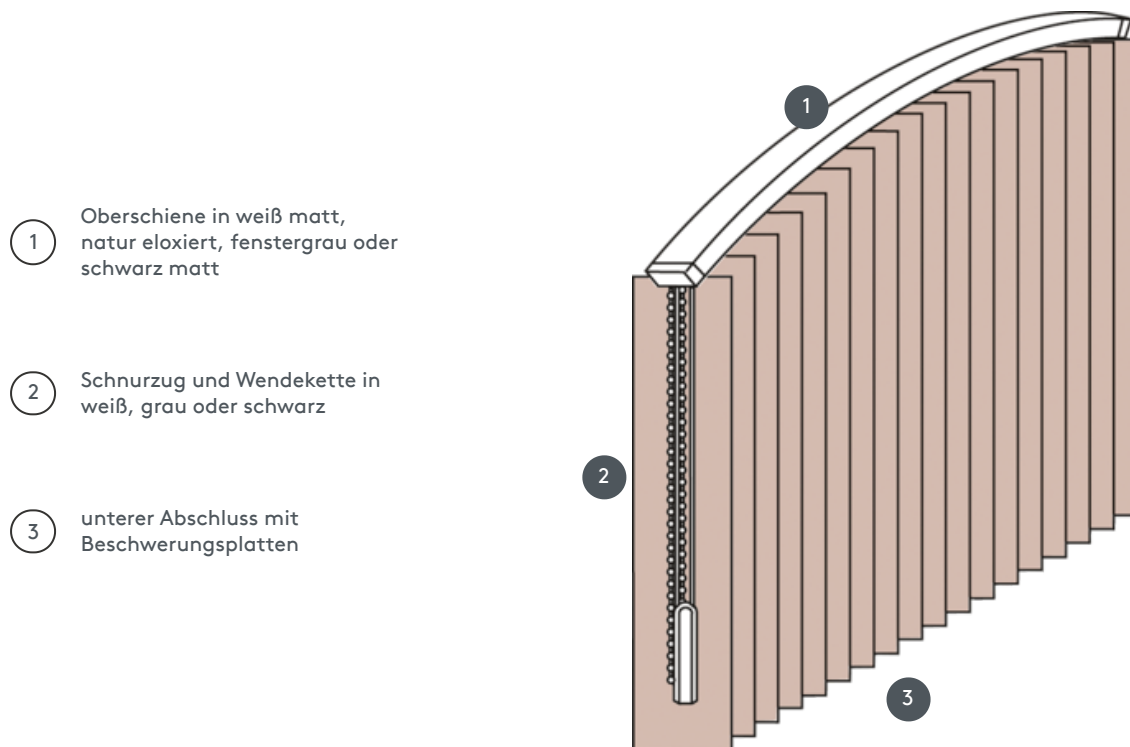

VERTIKALJALOUSIE VJ090-S

Vertikaljalousie komplette Anlage für die Montage an die Decke mit Befestigungsclips. Befestigungsträger für die Wandmontage gegen Aufzählung.

- 1 Oberschiene in weiß matt, natur eloxiert, fenstergrau oder schwarz matt
- 2 Schnurzug und Wendekette in weiß, grau oder schwarz
- 3 unterer Abschluss mit Beschwerungsplatten

Montage

Decke oder Wand

min./max. Maße

max. Breite: 560 cm, max. Höhe: 400cm
kleinster Radius für 89 mm Lamelle: 50 cm
kleinster Radius für 127 mm Lamelle: 50 cm

Mechanikfarbe

weiß matt (RAL 9016)
aluminium natur eloxiert (E6-EV1)
fenstergrau struktur (RAL 7040)
schwarz matt struktur (RAL 9005)
RAL-Sonderlackierung auf Wunsch (gegen Aufzählung)

Bedienung

mittels Schnurzug und Wendekette in weiß, grau oder schwarz
Bedienung wahlweise links oder rechts