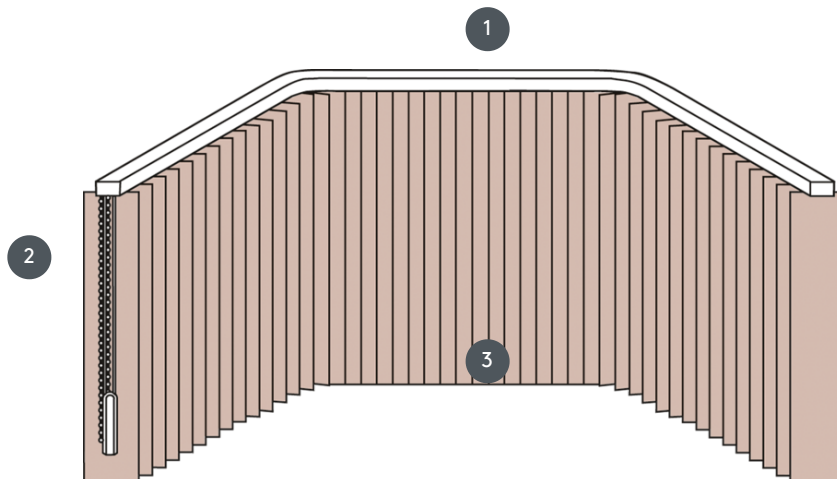

# VERTIKALJALOUSIE VJ082-S

Vertikaljalousie komplette Anlage für die Montage an die Decke mit Befestigungsclips. Befestigungsträger für die Wandmontage gegen Aufzählung.

- 1 Oberschiene in weiß matt, natur eloxiert, fenstergrau oder schwarz matt
- 2 Schnurzug und Wendekette in weiß, grau oder schwarz
- 3 unterer Abschluss mit Beschwerungsplatten

## Montage

Decke oder Wand

## min./max. Maße

max. Breite: 560 cm (= max. gestreckte Schienenlänge) , max. Höhe: 400cm  
 kleinster Radius für 63 mm und 89 mm Lamelle: 65 cm  
 kleinster Radius für 127 mm Lamelle: 90 cm

## Bedienung

Bedienung mittels Schnurzug und Wendekette (wahlweise links oder rechts)