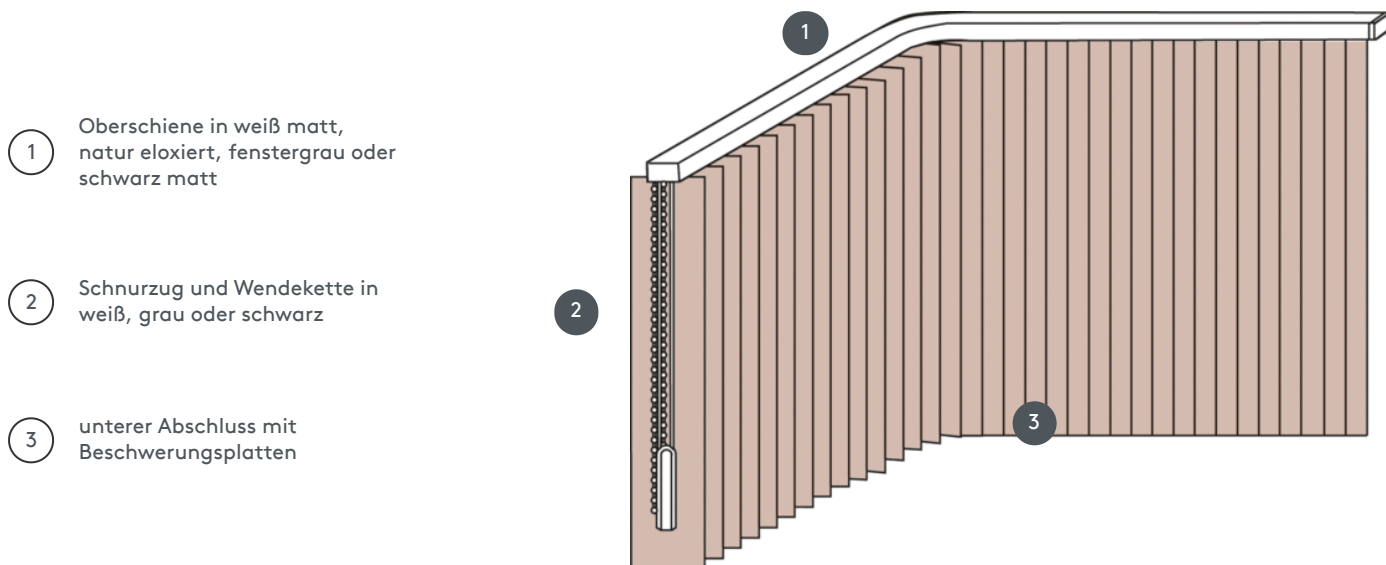

VERTIKALJALOUSIE VJ081-S

Vertikaljalousie komplette Anlage für die Montage an die Decke mit Befestigungsclips. Befestigungsträger für die Wandmontage gegen Aufzählung.

1 Oberschiene in weiß matt, natur eloxiert, fenstergrau oder schwarz matt

2 Schnurzug und Wendekette in weiß, grau oder schwarz

3 unterer Abschluss mit Beschwerungsplatten

Montage

Decke oder Wand

min./max. Maße

max. Breite: 560 cm (= max. gestreckte Schienenlänge) , max. Höhe: 400cm
kleinster Radius für 63 mm und 89 mm Lamelle: 65 cm
kleinster Radius für 127 mm Lamelle: 90 cm

Mechanikfarbe

weiß matt (RAL 9016)
aluminium natur eloxiert (E6-EV1)
fenstergrau struktur (RAL 7040)
schwarz matt struktur (RAL 9005)
RAL-Sonderlackierung auf Wunsch (gegen Aufzählung)

Bedienung

Bedienung mittels Schnurzug und Wendekette (wahlweise links oder rechts)