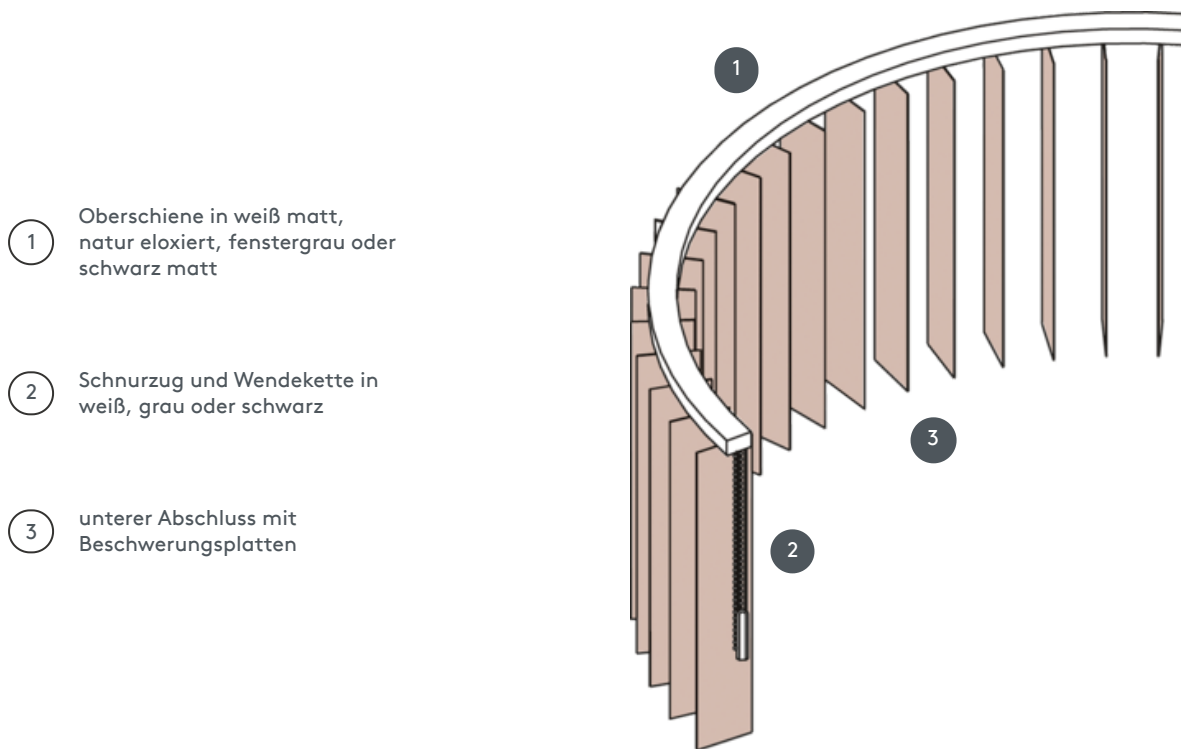

VERTIKALJALOUSIE VJ080-S

Vertikaljalousie komplette Anlage für die Montage an die Decke mit Befestigungsclips. Befestigungsträger für die Wandmontage gegen Aufzählung.

- 1 Oberschiene in weiß matt, natur eloxiert, fenstergrau oder schwarz matt
- 2 Schnurzug und Wendekette in weiß, grau oder schwarz
- 3 unterer Abschluss mit Beschwerungsplatten

Montage

Decke oder Wand

min./max. Maße

max. Breite: 560 cm (= max. gestreckte Schienenlänge) , max. Höhe: 400cm
 kleinster Radius für 63 mm und 89 mm Lamelle: 65 cm
 kleinster Radius für 127 mm Lamelle: 90 cm

Mechanikfarbe

weiß matt (RAL 9016)
 aluminium natur eloxiert (E6-EV1)
 fenstergrau struktur (RAL 7040)
 schwarz matt struktur (RAL 9005)
 RAL-Sonderlackierung auf Wunsch (gegen Aufzählung)

Bedienung

mittels Schnurzug und Wendekette in weiß, grau oder schwarz
 Bedienung wahlweise links oder rechts