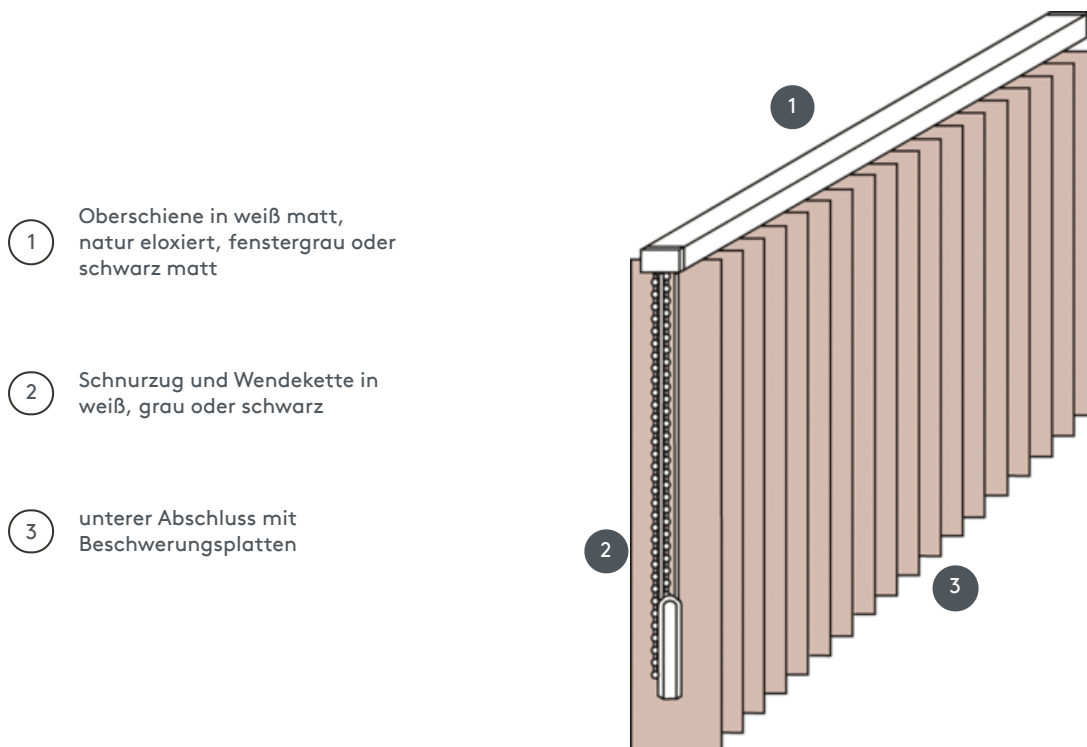

VERTIKALJALOUSIE VJ041-S

Vertikaljalousie komplette Anlage für die Montage an die Decke mit Befestigungsclips. Befestigungsträger für die Wandmontage gegen Aufzahlung.

1 Oberschiene in weiß matt, natur eloxiert, fenstergrau oder schwarz matt

2 Schnurzug und Wendekette in weiß, grau oder schwarz

3 unterer Abschluss mit Beschwerungsplatten

Montage

Decke, Wand oder Einbauprofil

min./max. Maße

min. Breite 40 cm / max. Breite 695cm
max. Höhe 400 cm
max. Fläche 27 m²
max. Gewicht 20 kg

Mechanikfarbe

weiß matt (RAL 9016)
aluminium natur eloxiert (E6-EV1)
fenstergrau struktur (RAL 7040)
schwarz matt struktur (RAL 9005)
RAL-Sonderlackierung auf Wunsch (gegen Aufzahlung)

Bedienung

mittels Schnurzug und Wendekette in weiß, grau oder schwarz
Bedienung wahlweise links oder rechts