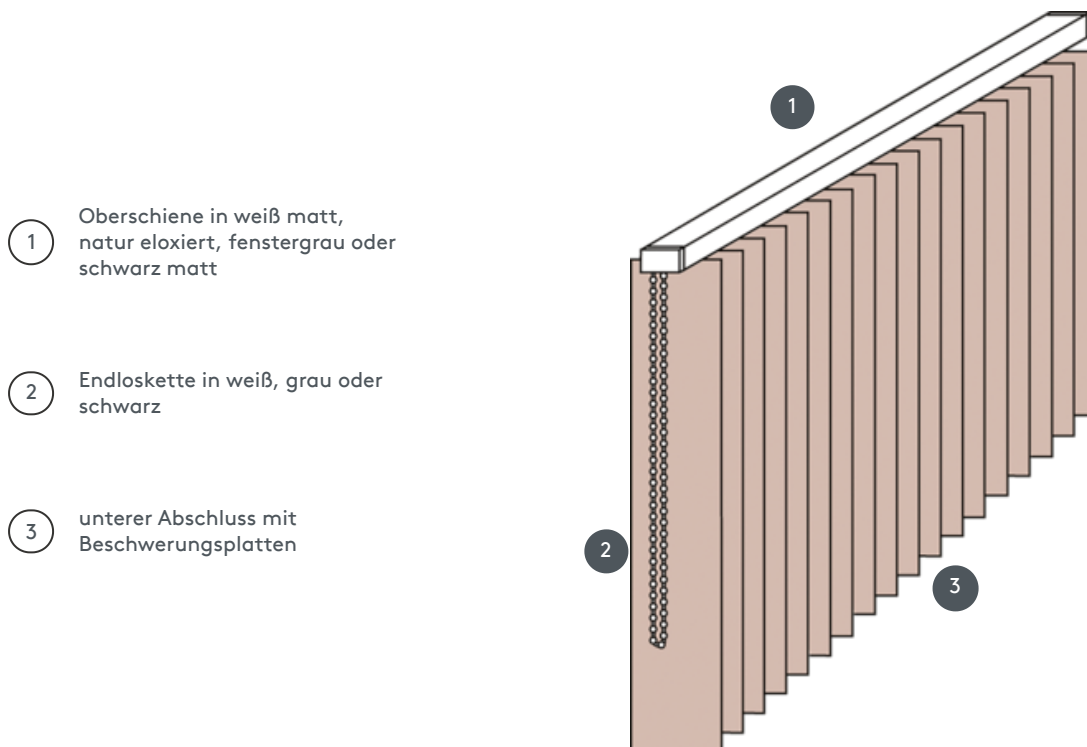

VERTIKALJALOUSIE VJ041-M

Vertikaljalousie komplette Anlage für die Montage an die Decke mit Befestigungsclips. Befestigungsträger für die Wandmontage gegen Aufzahlung.

- 1 Oberschiene in weiß matt, natur eloxiert, fenstergrau oder schwarz matt
- 2 Endloskette in weiß, grau oder schwarz
- 3 unterer Abschluss mit Beschwerungsplatten

Montage

Decke, Wand oder Einbauprofil

min./max. Maße

min. Breite 40 cm / max. Breite 600cm
max. Höhe 400 cm
max. Fläche 24 m²
max. Gewicht 10 kg

Mechanikfarbe

weiß matt (RAL 9016)
aluminium natur eloxiert (E6-EV1)
fenstergrau struktur (RAL 7040)
schwarz matt struktur (RAL 9005)
RAL-Sonderlackierung auf Wunsch (gegen Aufzahlung)

Bedienung

Endloskette in weiß, grau oder schwarz
Bedienung wahlweise links oder rechts