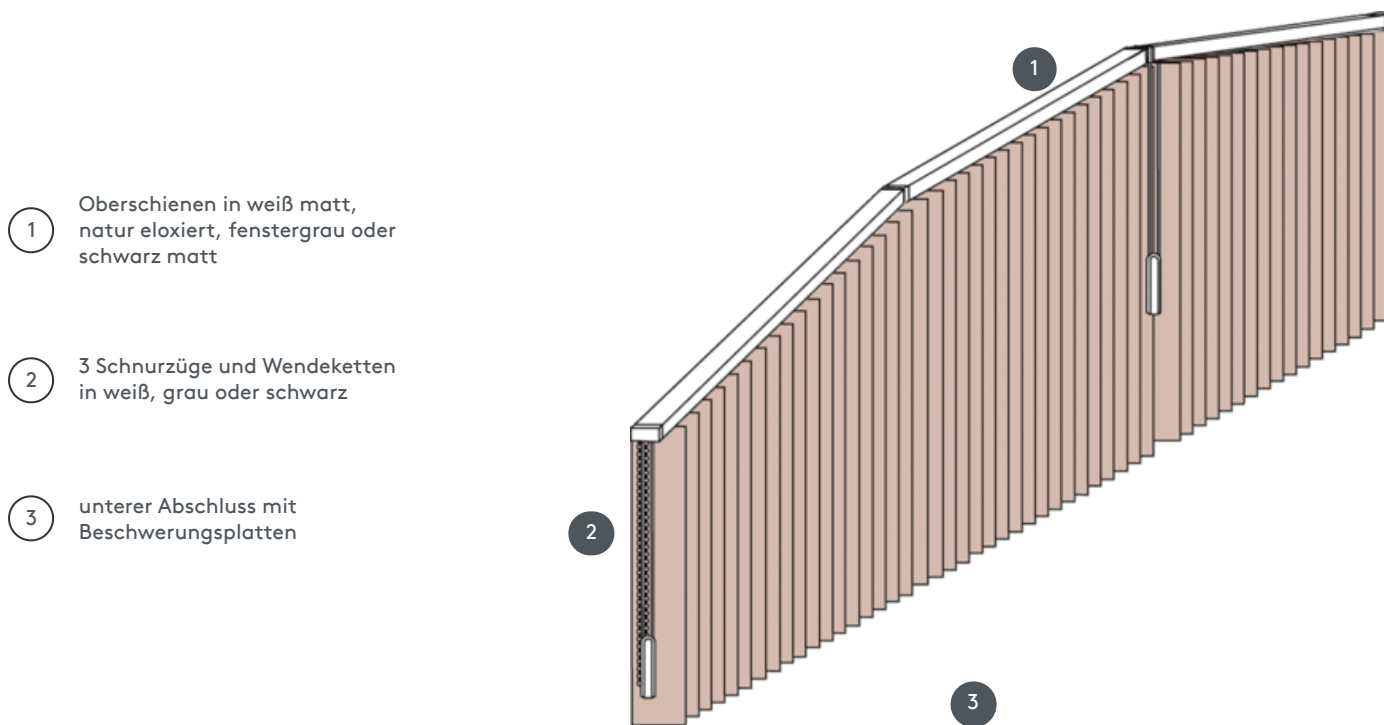

# VERTIKALJALOUSIE VJ070-S

Vertikaljalousie komplette Anlage für die Montage an die Decke mit Befestigungsclips. Befestigungsträger für die Wandmontage gegen Aufzählung.

1 Oberschienen in weiß matt, natur eloxiert, fenstergrau oder schwarz matt

2 3 Schnurzüge und Wendeketten in weiß, grau oder schwarz

3 unterer Abschluss mit Beschwerungsplatten

## Montage

Decke, Wand, Einbauprofil

## Bedienung

mit Schnurzug und Wendekette (weiß, grau oder schwarz)  
wahlweise links oder rechts