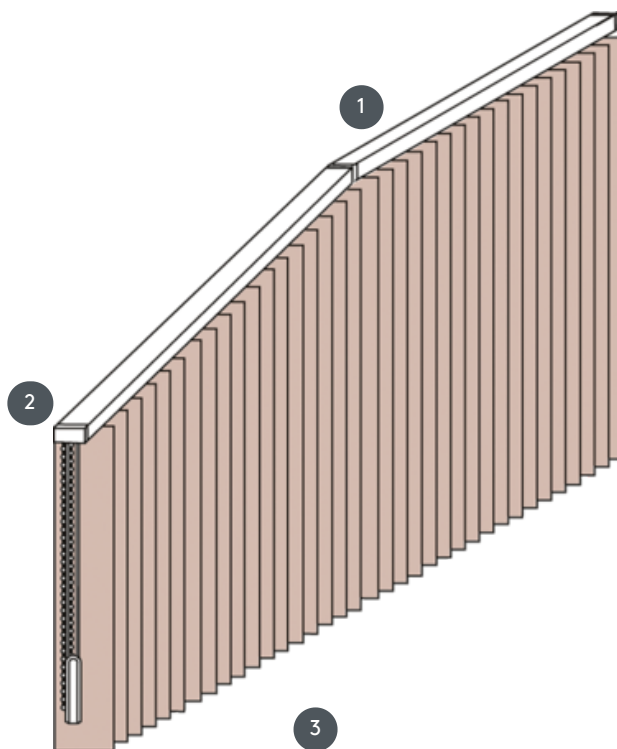

VERTIKALJALOUSIE VJ060-S

Vertikaljalousie komplette Anlage für die Montage an die Decke mit Befestigungsclips. Befestigungsträger für die Wandmontage gegen Aufzählung.

- 1 Oberschienen in weiß matt, natur eloxiert, fenstergrau oder schwarz matt
- 2 2 Schnurzüge und Wendeketten in weiß, grau oder schwarz
- 3 unterer Abschluss mit Beschwerungsplatten

Montage

Decke, Wand oder Einbauprofil

max. Maße

max. Maße für die Giebelanlage:

max. Schräge: 500 cm
max. Höhe: 300 cm
max. Steigung: 55°

Maße für die Normalanlage:

min. Breite 40 cm / max. Breite 695cm
max. Höhe 400 cm
max. Fläche 27 m²
max. Gewicht 20 kg

Mechanikfarbe

weiß matt (RAL 9016)
aluminium natur eloxiert (E6-EV1)
fenstergrau struktur (RAL 7040)
schwarz matt struktur (RAL 9005)
RAL-Sonderlackierung auf Wunsch (gegen Aufzählung)

Bedienung

mit Schnurzügen und Wendeketten (weiß, grau oder schwarz)
zum Öffnen und Schließen immer außen