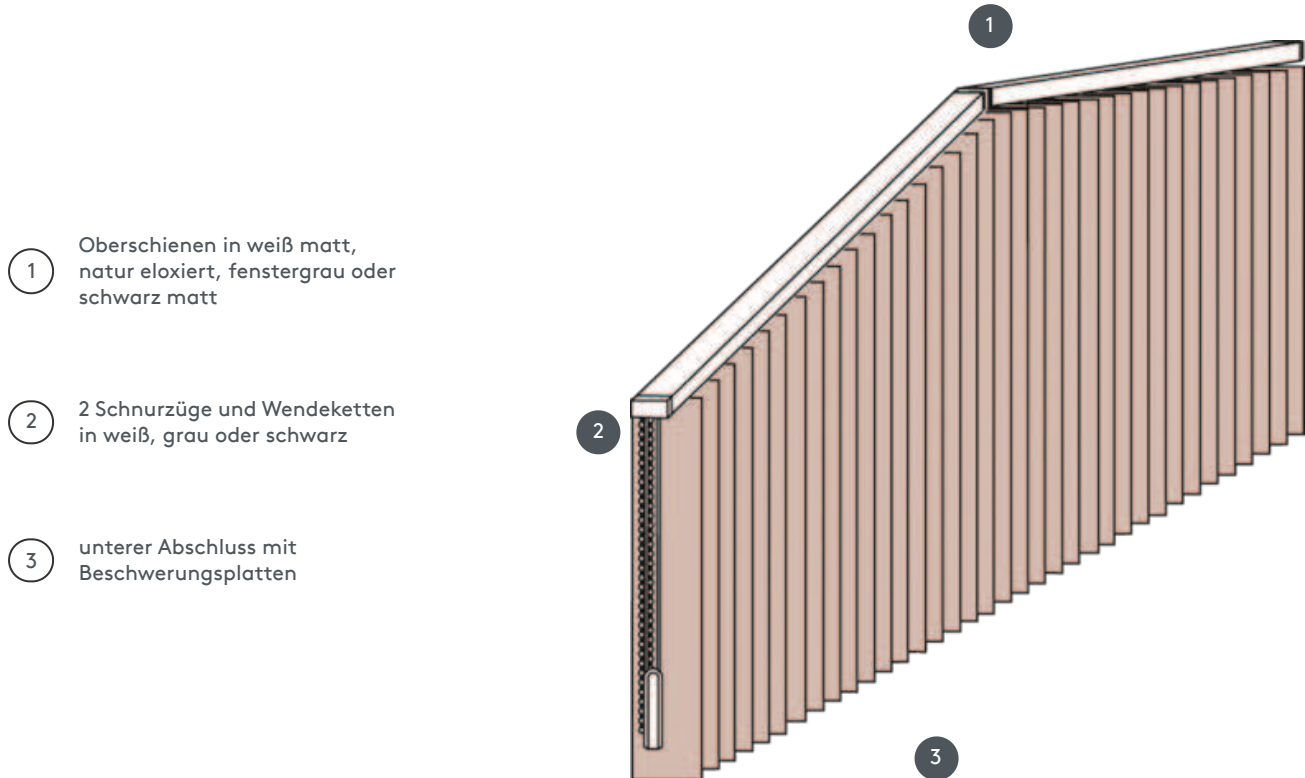

VERTIKALJALOUSIE VJ050-S

Vertikaljalousie komplette Anlage für die Montage an die Decke mit Befestigungsclips. Befestigungsträger für die Wandmontage gegen Aufzahlung.

- 1 Oberschienen in weiß matt, natur eloxiert, fenstergrau oder schwarz matt
- 2 2 Schnurzüge und Wendeketten in weiß, grau oder schwarz
- 3 unterer Abschluss mit Beschwerungsplatten

Montage

Decke, Wand oder Einbauprofil

max. Maße

Maße pro Anlage:

max. Schräge: 500 cm
max. Höhe: 300 cm
max. Steigung: 55°

Mechanikfarbe

weiß matt (RAL 9016)
aluminium natur eloxiert (E6-EV1)
fenstergrau struktur (RAL 7040)
schwarz matt struktur (RAL 9005)
RAL-Sonderlackierung auf Wunsch (gegen Aufzahlung)

Bedienung

mit Schnurzügen und Wendeketten (weiß, grau oder schwarz) zum Öffnen und Schließen immer außen