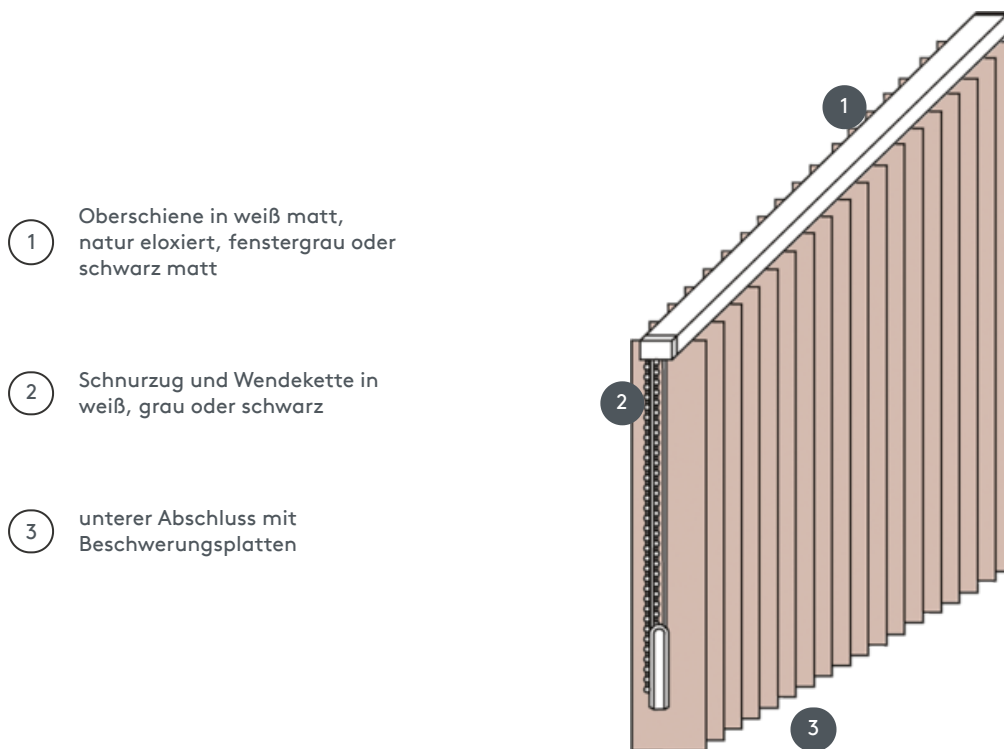

VERTIKALJALOUSIE VJ040-S

Vertikaljalousie komplette Anlage für die Montage an die Decke mit Befestigungsclips. Befestigungsträger für die Wandmontage gegen Aufzahlung.

- 1 Oberschiene in weiß matt, natur eloxiert, fenstergrau oder schwarz matt
- 2 Schnurzug und Wendekette in weiß, grau oder schwarz
- 3 unterer Abschluss mit Beschwerungsplatten

Montage

Decke, Wand oder Einbauprofil

max. Maße

max. Schräge: 500 cm
max. Höhe: 300 cm
max. Steigung: 55°

Mechanikfarbe

weiß matt (RAL 9016)
aluminium natur eloxiert (E6-EV1)
fenstergrau struktur (RAL 7040)
schwarz matt struktur (RAL 9005)
RAL-Sonderlackierung auf Wunsch (gegen Aufzahlung)

Bedienung

mit Schnurzug und Wendekette (weiß, grau oder schwarz)
wahlweise links oder rechts