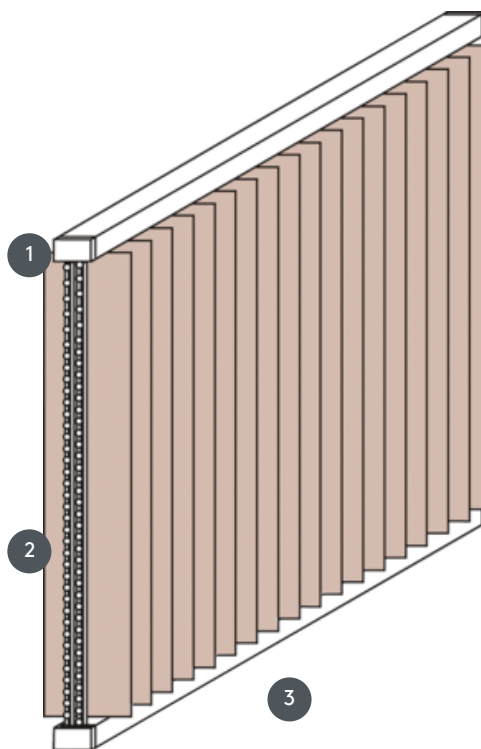

# VERTIKALJALOUSIE VJ020-S

Vertikaljalousie komplette Anlage für die Montage zwischen Decke und Boden bzw. in die Fensternische mit Befestigungsclips. Befestigungsträger für die Wandmontage gegen Aufzahlung.

- 1 Oberschiene in weiß matt, natur eloxiert, fenstergrau oder schwarz matt
- 2 Schnurzug und Wendekette in weiß, grau oder schwarz
- 3 Unterschiene in weiß matt, natur eloxiert, fenstergrau oder schwarz matt

## Montage

Nische oder Wand

## max. Maße

max. Breite 400 cm  
max. Höhe 400 cm  
max. Fläche 16 m<sup>2</sup>