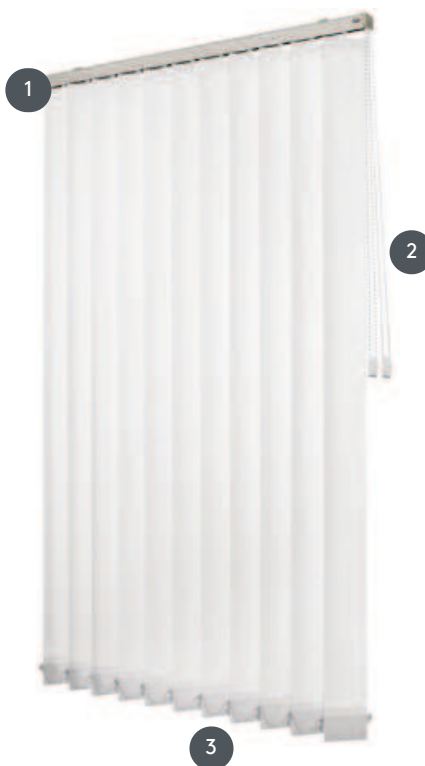

# VERTIKALJALOUSIE VJ010-S

Vertikaljalousie komplette Anlage für die Montage an die Decke mit Befestigungsclips. Befestigungsträger für die Wandmontage gegen Aufzahlung.

- 1 Oberschiene in weiß matt, natur eloxiert, fenstergrau oder schwarz matt
- 2 Schnurzug und Wendekette in weiß, grau oder schwarz
- 3 unterer Abschluss mit Beschwerungsplatten

## Montage

Decke, Wand oder Einbauprofil

## Bedienung

mittels Schnurzug und Wendekette (weiß, grau, schwarz)  
Bedienung wahlweise links oder rechts