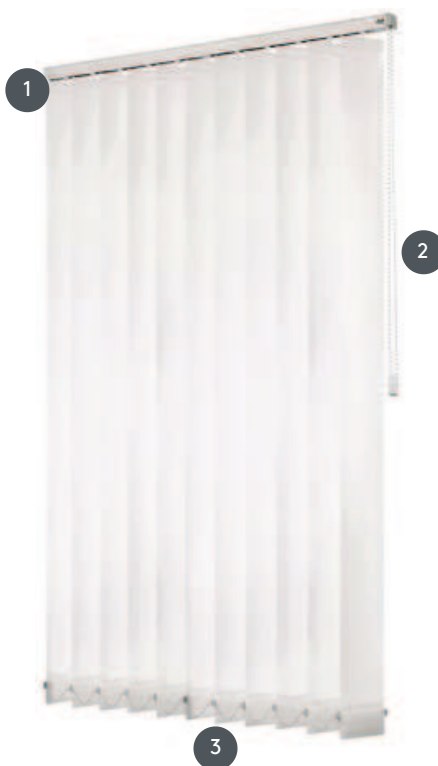

# VERTIKALJALOUSIE

## VJ010-M

Vertikaljalousie komplette Anlage für die Montage an die Decke mit Befestigungsclips. Befestigungsträger für die Wandmontage gegen Aufzahlung.

1 Oberschiene in weiß matt, natur eloxiert, fenstergrau oder schwarz matt

2 Endloskette in weiß, grau, schwarz oder Metallkette auf Wunsch

3 unterer Abschluss mit Beschwerungsplatten

### Montage

Decke, Wand oder Einbauprofil