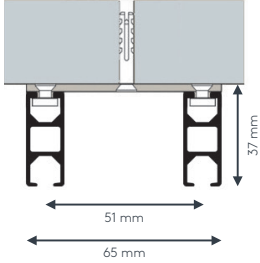

Querschnitt

ALUSCHIENE

458 PRAXIS
RAUMTRENNSCHIENE

458 PRAXIS

RAUMTRENNSCHIENE

Querschnitt
M 1:1

Allgemeine Produktmerkmale

- Stabiles Aluprofil bestens geeignet für schwere Vorhänge bis max. 11 kg Vorhangsgesamtgewicht
- Ab 5 kg Vorhanggewicht Roller mit Stahlachse (Art. Nr. 4330) und Metallhaken (Art. Nr. 4806) gegen Aufzählung (Art. Nr. AUFPRROLL) empfohlen
- Montage freitragend bis max. 200 cm, abgehängt oder direkt an die Decke
- Universell einsetzbares Raumtrennprofil für Arztpraxen, Krankenhäuser, Umkleidekabinen, Werkstätten, etc.
- Schiene einläufig, standardmäßig in weiß pulverbeschichtet RAL 9016 oder alu natur eloxiert
- Pulverbeschichtet in beliebiger RAL-Farbe (Art. Nr. ALU-RAL) gegen Aufzählung
- Ausklinkung für Feststeller rechts, abweichende Position auf Wunsch
- Schienen über 6 m Länge werden mittig geteilt, abweichende Teilung auf Wunsch
- Standardzubehör (ohne Montagematerial): Enddeckel (Art. Nr. 4582), Ösenleiter (Art. Nr. 4263) mit Kunststoffhaken (Art. Nr. 4803), Zwischenfeststeller (Art. Nr. 4277) und Ösenfeststeller (Art. Nr. 4722)
- Auf Wunsch mit X-Gleitern Teflon (Art. Nr. 4824), X-Gleitern Teflon mit drehbarer Öse (Art. Nr. 4825) oder Klixi-Drehgleitern (Art. Nr. 4826) ohne Aufzählung erhältlich, siehe Technikteil
- Rundbögen und Horizontalbögen gegen Aufzählung

Anwendungsbeispiele

Umkleieräume, Werkstätten

Arztpraxen, Krankenhäuser

Badezimmer und Duschräume

458 PRAXIS

RAUMTRENNSCHIENE

• Deckenmontage

Deckenträger
4055

Deckenträger
4058

• Abgehängte Montage

Mini-Decken-
hänger 4056

Deckenhänger
4057

V-Hänger
4075

• Seitenmontage

Wandlager
4059

• Wandmontage