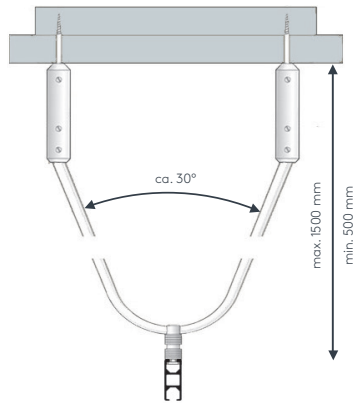

Deckenträger
4058

• Abgehängte Montage

Mini-Decken-
hänger 4056

Deckenhänger
4057

V-Hänger
4075

• Seitenmontage

Wandlager
4059

• Wandmontage

Wandträger
4144/6

Montagematerial

	Art. Nr.	Art. Bez.
	4055	Deckenträger einläufig Metall, weiß per Stk.
	4058	Deckenträger zweiläufig Metall, weiß per Stk.
	4056	Mini-Deckenhänger einläufig Metall, weiß oder alu 3 cm per Stk.
	4057	Deckenhänger einläufig Metall, weiß oder alu abgelängt nach Maß von 12-180 cm per 100 cm -/+ je 10 cm
	4075	V-Hänger einläufig Metall, weiß oder alu abgelängt nach Maß von 50-150 cm für seitliche Stabilisierung per 100 cm -/+ je 10 cm
	4059	Wandlager Kunststoff, weiß oder grau per Stk.
	4144/6	Wandträger Metall, weiß oder verzinkt inkl. Nutstein (Art. Nr. 4196) per Stk.

Einzelteile

	Art. Nr.	Bezeichnung
	458STG 458STG ABG	Profil 458 PRAXIS Aluminium, weiß oder alu ohne Ausklinkung, ohne Zubehör Lagerlänge 6 m, per lfm abgelängt nach Maß, per lfm
	4065	Profilverbinder und T-Verbinder 458 PRAXIS Metall per Stk.
	4582	Enddeckel 458 PRAXIS Kunststoff, weiß oder grau per Stk.
	4063	Verbindungsbrücke 458 PRAXIS Metall, weiß oder alu 40 cm lang per Stk.
	4060	Abdeckband Kunststoff, transparent zum Abdecken der oberen Öffnung (verhindert das Eindringen von Staub) per lfm