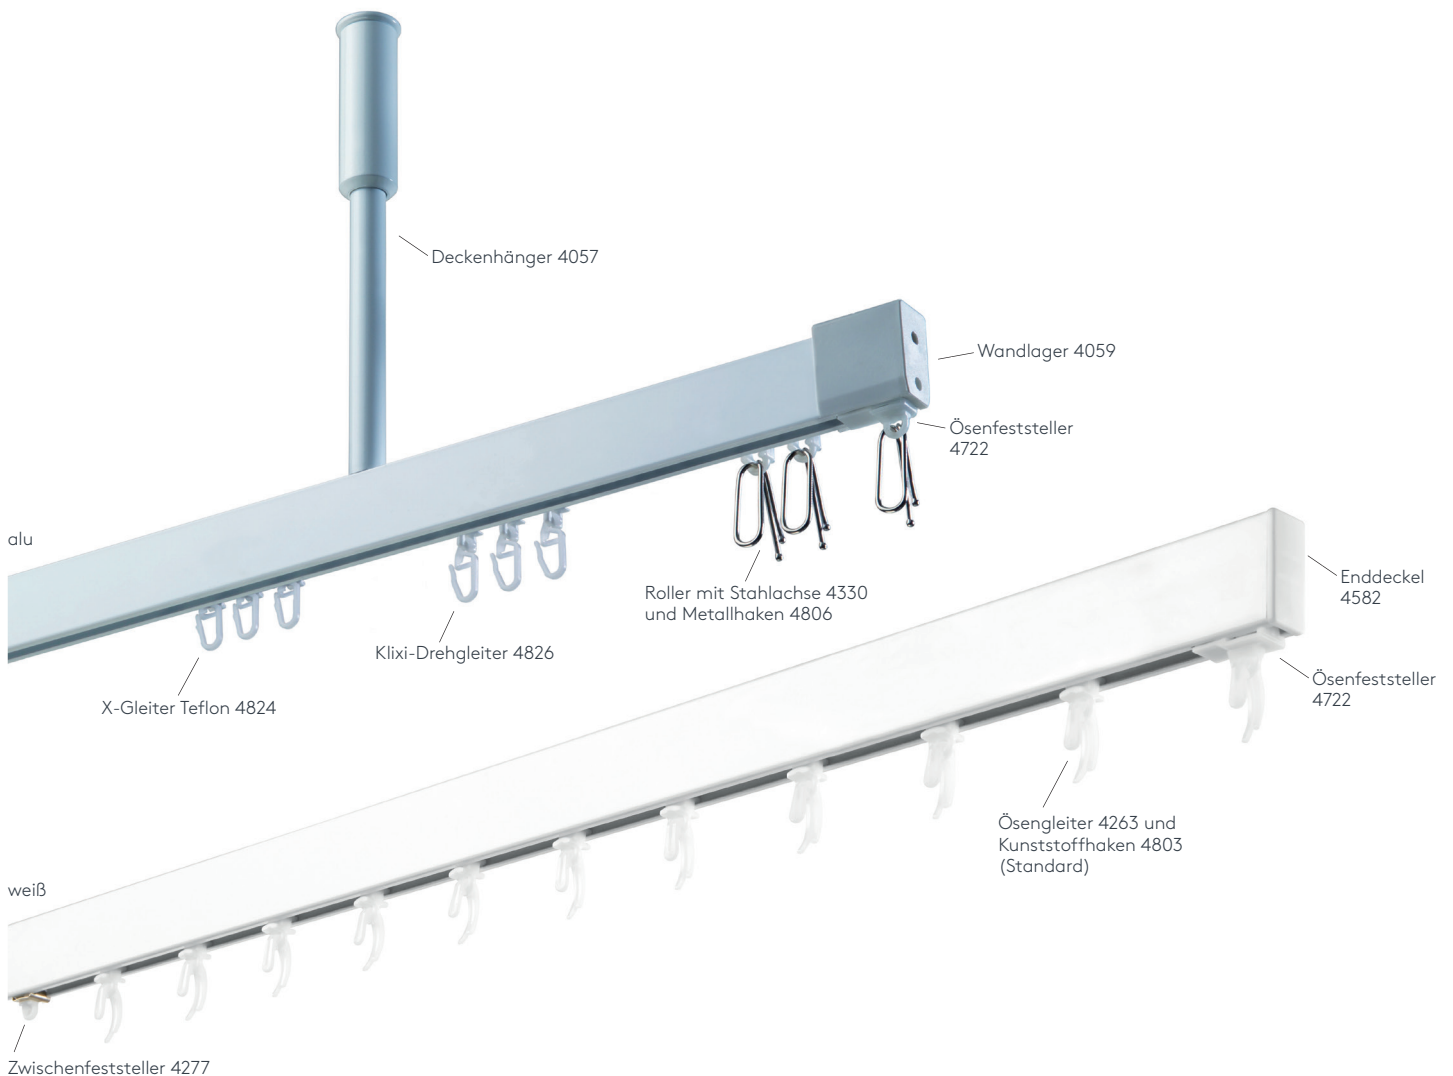

ALUSCHIENEN 458 PRAXIS

Universell einsetzbares Kabinen- und Raumtrennprofil, das bis zu 180 cm von der Decke abgehängt werden kann

Montage

Decke oder Wand

max. Vorhanggewicht

11 kg

Schiennenfarben

weiß (RAL 9016)
schwarz (RAL 9005)
alu natur eloxiert
RAL-Sonderlackierung auf
Wunsch (gegen
Aufzahlung)

Biegeradius (Standard)

12 cm

Gut zu wissen

Empfohlene Anzahl der Träger bei 100cm: 2 (Abstand zwischen den Deckenhängern max. 200cm. Freitragend bis max. 200cm mit bds. Wandlagern)
Gleiteranzahl bei 100cm: 16

Querschnitt

ALUSCHIENE

458 PRAXIS
RAUMTRENNSCHIENE

458 PRAXIS

RAUMTRENNSCHIENE

Querschnitt
M 1:1

Allgemeine Produktmerkmale

- Stabiles Aluprofil bestens geeignet für schwere Vorhänge bis max. 11 kg Vorhangsgesamtgewicht
- Ab 5 kg Vorhanggewicht Roller mit Stahlachse (Art. Nr. 4330) und Metallhaken (Art. Nr. 4806) gegen Aufzählung (Art. Nr. AUFPRROLL) empfohlen
- Montage freitragend bis max. 200 cm, abgehängt oder direkt an die Decke
- Universell einsetzbares Raumtrennprofil für Arztpraxen, Krankenhäuser, Umkleidekabinen, Werkstätten, etc.
- Schiene einläufig, standardmäßig in weiß pulverbeschichtet RAL 9016 oder alu natur eloxiert
- Pulverbeschichtet in beliebiger RAL-Farbe (Art. Nr. ALU-RAL) gegen Aufzählung
- Ausklinkung für Feststeller rechts, abweichende Position auf Wunsch
- Schienen über 6 m Länge werden mittig geteilt, abweichende Teilung auf Wunsch
- Standardzubehör (ohne Montagematerial): Enddeckel (Art. Nr. 4582), Ösenleiter (Art. Nr. 4263) mit Kunststoffhaken (Art. Nr. 4803), Zwischenfeststeller (Art. Nr. 4277) und Ösenfeststeller (Art. Nr. 4722)
- Auf Wunsch mit X-Gleitern Teflon (Art. Nr. 4824), X-Gleitern Teflon mit drehbarer Öse (Art. Nr. 4825) oder Klixi-Drehgleitern (Art. Nr. 4826) ohne Aufzählung erhältlich, siehe Technikteil
- Rundbögen und Horizontalbögen gegen Aufzählung