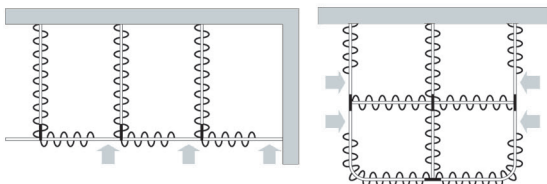

Biegeradius (Standard)

12 cm

Gut zu wissen

Empfohlene Anzahl der Träger bei 100cm: 2 (Abstand zwischen den Deckenhängern max. 200cm. Freitragend bis max. 200cm mit bds. Wandlagern)
Gleiteranzahl bei 100cm: 16

Querschnitt

ALUSCHIENE

458 PRAXIS
RAUMTRENNSCHIENE

458 PRAXIS

RAUMTRENNSCHIENE

Querschnitt
M 1:1

Allgemeine Produktmerkmale

- Stabiles Aluprofil bestens geeignet für schwere Vorhänge bis max. 11 kg Vorhangsgesamtgewicht
- Ab 5 kg Vorhanggewicht Roller mit Stahlachse (Art. Nr. 4330) und Metallhaken (Art. Nr. 4806) gegen Aufzählung (Art. Nr. AUFPRROLL) empfohlen
- Montage freitragend bis max. 200 cm, abgehängt oder direkt an die Decke
- Universell einsetzbares Raumtrennprofil für Arztpraxen, Krankenhäuser, Umkleidekabinen, Werkstätten, etc.
- Schiene einläufig, standardmäßig in weiß pulverbeschichtet RAL 9016 oder alu natur eloxiert
- Pulverbeschichtet in beliebiger RAL-Farbe (Art. Nr. ALU-RAL) gegen Aufzählung
- Ausklinkung für Feststeller rechts, abweichende Position auf Wunsch
- Schienen über 6 m Länge werden mittig geteilt, abweichende Teilung auf Wunsch
- Standardzubehör (ohne Montagematerial): Enddeckel (Art. Nr. 4582), Ösenleiter (Art. Nr. 4263) mit Kunststoffhaken (Art. Nr. 4803), Zwischenfeststeller (Art. Nr. 4277) und Ösenfeststeller (Art. Nr. 4722)
- Auf Wunsch mit X-Gleitern Teflon (Art. Nr. 4824), X-Gleitern Teflon mit drehbarer Öse (Art. Nr. 4825) oder Klixi-Drehgleitern (Art. Nr. 4826) ohne Aufzählung erhältlich, siehe Technikteil
- Rundbögen und Horizontalbögen gegen Aufzählung

Anwendungsbeispiele

Umkleieräume, Werkstätten

Arztpraxen, Krankenhäuser

Badezimmer und Duschräume

458 PRAXIS

RAUMTRENNSCHIENE

• Deckenmontage

Deckenträger
4055