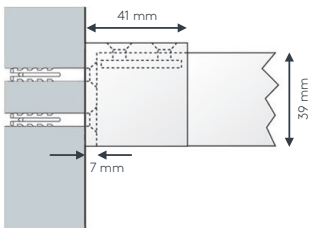

Querschnitt

ALUSCHIENE

458 PRAXIS
RAUMTRENNSCHIENE

458 PRAXIS

RAUMTRENNSCHIENE

Querschnitt
M 1:1

Allgemeine Produktmerkmale

- Stabiles Aluprofil bestens geeignet für schwere Vorhänge bis max. 11 kg Vorhangsgesamtgewicht
- Ab 5 kg Vorhanggewicht Roller mit Stahlachse (Art. Nr. 4330) und Metallhaken (Art. Nr. 4806) gegen Aufzählung (Art. Nr. AUFPRROLL) empfohlen
- Montage freitragend bis max. 200 cm, abgehängt oder direkt an die Decke
- Universell einsetzbares Raumtrennprofil für Arztpraxen, Krankenhäuser, Umkleidekabinen, Werkstätten, etc.
- Schiene einläufig, standardmäßig in weiß pulverbeschichtet RAL 9016 oder alu natur eloxiert
- Pulverbeschichtet in beliebiger RAL-Farbe (Art. Nr. ALU-RAL) gegen Aufzählung
- Ausklinkung für Feststeller rechts, abweichende Position auf Wunsch
- Schienen über 6 m Länge werden mittig geteilt, abweichende Teilung auf Wunsch
- Standardzubehör (ohne Montagematerial): Enddeckel (Art. Nr. 4582), Ösenleiter (Art. Nr. 4263) mit Kunststoffhaken (Art. Nr. 4803), Zwischenfeststeller (Art. Nr. 4277) und Ösenfeststeller (Art. Nr. 4722)
- Auf Wunsch mit X-Gleitern Teflon (Art. Nr. 4824), X-Gleitern Teflon mit drehbarer Öse (Art. Nr. 4825) oder Klixi-Drehgleitern (Art. Nr. 4826) ohne Aufzählung erhältlich, siehe Technikteil
- Rundbögen und Horizontalbögen gegen Aufzählung

Deckenträger
4058

• Abgehängte Montage

Mini-Decken-
hänger 4056

Deckenhänger
4057

V-Hänger
4075

• Seitenmontage

Wandlager
4059

• Wandmontage

Einzelteile

	Art. Nr.	Bezeichnung
	458STG 458STG ABG	Profil 458 PRAXIS Aluminium, weiß oder alu ohne Ausklinkung, ohne Zubehör Lagerlänge 6 m, per lfm abgelängt nach Maß, per lfm
	4065	Profilverbinder und T-Verbinder 458 PRAXIS Metall per Stk.
	4582	Enddeckel 458 PRAXIS Kunststoff, weiß oder grau per Stk.
	4063	Verbindungsbrücke 458 PRAXIS Metall, weiß oder alu 40 cm lang per Stk.
	4060	Abdeckband Kunststoff, transparent zum Abdecken der oberen Öffnung (verhindert das Eindringen von Staub) per lfm