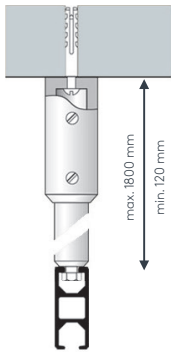

Deckenträger
4058

• Abgehängte Montage

Mini-Decken-
hänger 4056

Deckenhänger
4057

V-Hänger
4075

• Seitenmontage

Wandlager
4059

• Wandmontage

Wandträger
4144/6

Montagematerial

	Art. Nr.	Art. Bez.
	4055	Deckenträger einläufig Metall, weiß per Stk.
	4058	Deckenträger zweiläufig Metall, weiß per Stk.
	4056	Mini-Deckenhänger einläufig Metall, weiß oder alu 3 cm per Stk.
	4057	Deckenhänger einläufig Metall, weiß oder alu abgelängt nach Maß von 12-180 cm per 100 cm -/+ je 10 cm
	4075	V-Hänger einläufig Metall, weiß oder alu abgelängt nach Maß von 50-150 cm für seitliche Stabilisierung per 100 cm -/+ je 10 cm
	4059	Wandlager Kunststoff, weiß oder grau per Stk.
	4144/6	Wandträger Metall, weiß oder verzinkt inkl. Nutstein (Art. Nr. 4196) per Stk.

Einzelteile

	Art. Nr.	Bezeichnung
	458STG 458STG ABG	Profil 458 PRAXIS Aluminium, weiß oder alu ohne Ausklinkung, ohne Zubehör Lagerlänge 6 m, per lfm abgelängt nach Maß, per lfm
	4065	Profilverbinder und T-Verbinder 458 PRAXIS Metall per Stk.
	4582	Enddeckel 458 PRAXIS Kunststoff, weiß oder grau per Stk.
	4063	Verbindungsbrücke 458 PRAXIS Metall, weiß oder alu 40 cm lang per Stk.
	4060	Abdeckband Kunststoff, transparent zum Abdecken der oberen Öffnung (verhindert das Eindringen von Staub) per lfm