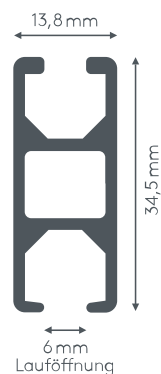

ALUSCHIENEN 458 PRAXIS

Universell einsetzbares Kabinen- und Raumtrennprofil, das bis zu 180 cm von der Decke abgehängt werden kann

Montage

Decke oder Wand

max. Vorhanggewicht

11 kg

Schiennenfarben

weiß (RAL 9016)
schwarz (RAL 9005)
alu natur eloxiert
RAL-Sonderlackierung auf
Wunsch (gegen
Aufzahlung)

Biegeradius (Standard)

12 cm

Gut zu wissen

Empfohlene Anzahl der Träger bei 100cm: 2 (Abstand zwischen den Deckenhängern max. 200cm. Freitragend bis max. 200cm mit bds. Wandlagern)
Gleiteranzahl bei 100cm: 16

Querschnitt

ALUSCHIENE

458 PRAXIS
RAUMTRENNSCHIENE

458 PRAXIS

RAUMTRENNSCHIENE

Querschnitt
M 1:1

Allgemeine Produktmerkmale

- Stabiles Aluprofil bestens geeignet für schwere Vorhänge bis max. 11 kg Vorhangsgesamtgewicht
- Ab 5 kg Vorhanggewicht Roller mit Stahlachse (Art. Nr. 4330) und Metallhaken (Art. Nr. 4806) gegen Aufzählung (Art. Nr. AUFPRROLL) empfohlen
- Montage freitragend bis max. 200 cm, abgehängt oder direkt an die Decke
- Universell einsetzbares Raumtrennprofil für Arztpraxen, Krankenhäuser, Umkleidekabinen, Werkstätten, etc.
- Schiene einläufig, standardmäßig in weiß pulverbeschichtet RAL 9016 oder alu natur eloxiert
- Pulverbeschichtet in beliebiger RAL-Farbe (Art. Nr. ALU-RAL) gegen Aufzählung
- Ausklinkung für Feststeller rechts, abweichende Position auf Wunsch
- Schienen über 6 m Länge werden mittig geteilt, abweichende Teilung auf Wunsch
- Standardzubehör (ohne Montagematerial): Enddeckel (Art. Nr. 4582), Ösenleiter (Art. Nr. 4263) mit Kunststoffhaken (Art. Nr. 4803), Zwischenfeststeller (Art. Nr. 4277) und Ösenfeststeller (Art. Nr. 4722)
- Auf Wunsch mit X-Gleitern Teflon (Art. Nr. 4824), X-Gleitern Teflon mit drehbarer Öse (Art. Nr. 4825) oder Klixi-Drehgleitern (Art. Nr. 4826) ohne Aufzählung erhältlich, siehe Technikteil
- Rundbögen und Horizontalbögen gegen Aufzählung