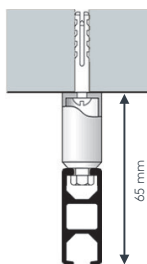

Querschnitt

ALUSCHIENE

458 PRAXIS
RAUMTRENNSCHIENE

458 PRAXIS

RAUMTRENNSCHIENE

Querschnitt
M 1:1

Allgemeine Produktmerkmale

- Stabiles Aluprofil bestens geeignet für schwere Vorhänge bis max. 11 kg Vorhangsgesamtgewicht
- Ab 5 kg Vorhanggewicht Roller mit Stahlachse (Art. Nr. 4330) und Metallhaken (Art. Nr. 4806) gegen Aufzählung (Art. Nr. AUFPRROLL) empfohlen
- Montage freitragend bis max. 200 cm, abgehängt oder direkt an die Decke
- Universell einsetzbares Raumtrennprofil für Arztpraxen, Krankenhäuser, Umkleidekabinen, Werkstätten, etc.
- Schiene einläufig, standardmäßig in weiß pulverbeschichtet RAL 9016 oder alu natur eloxiert
- Pulverbeschichtet in beliebiger RAL-Farbe (Art. Nr. ALU-RAL) gegen Aufzählung
- Ausklinkung für Feststeller rechts, abweichende Position auf Wunsch
- Schienen über 6 m Länge werden mittig geteilt, abweichende Teilung auf Wunsch
- Standardzubehör (ohne Montagematerial): Enddeckel (Art. Nr. 4582), Ösenleiter (Art. Nr. 4263) mit Kunststoffhaken (Art. Nr. 4803), Zwischenfeststeller (Art. Nr. 4277) und Ösenfeststeller (Art. Nr. 4722)
- Auf Wunsch mit X-Gleitern Teflon (Art. Nr. 4824), X-Gleitern Teflon mit drehbarer Öse (Art. Nr. 4825) oder Klixi-Drehgleitern (Art. Nr. 4826) ohne Aufzählung erhältlich, siehe Technikteil
- Rundbögen und Horizontalbögen gegen Aufzählung

Deckenträger
4058

• Abgehängte Montage

Mini-Decken-
hänger 4056

Deckenhänger
4057

V-Hänger
4075

• Seitenmontage

Wandlager
4059

• Wandmontage

Einzelteile

	Art. Nr.	Bezeichnung
	458STG 458STG ABG	Profil 458 PRAXIS Aluminium, weiß oder alu ohne Ausklinkung, ohne Zubehör Lagerlänge 6 m, per lfm abgelängt nach Maß, per lfm
	4065	Profilverbinder und T-Verbinder 458 PRAXIS Metall per Stk.
	4582	Enddeckel 458 PRAXIS Kunststoff, weiß oder grau per Stk.
	4063	Verbindungsbrücke 458 PRAXIS Metall, weiß oder alu 40 cm lang per Stk.
	4060	Abdeckband Kunststoff, transparent zum Abdecken der oberen Öffnung (verhindert das Eindringen von Staub) per lfm