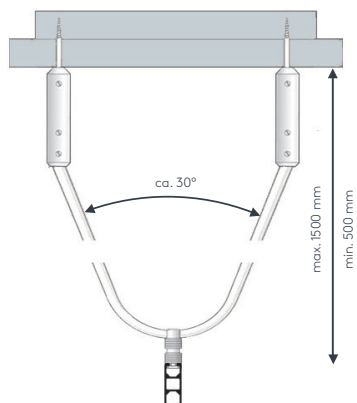

Deckenträger
4058

• Abgehängte Montage

Mini-Decken-
hänger 4056

Deckenhänger
4057

V-Hänger
4075

• Seitenmontage

Wandlager
4059

• Wandmontage

Wandträger
4144/6

Montagematerial

	Art. Nr.	Art. Bez.
	4055	Deckenträger einläufig Metall, weiß per Stk.
	4058	Deckenträger zweiläufig Metall, weiß per Stk.
	4056	Mini-Deckenhänger einläufig Metall, weiß oder alu 3 cm per Stk.
	4057	Deckenhänger einläufig Metall, weiß oder alu abgelängt nach Maß von 12-180 cm per 100 cm -/+ je 10 cm
	4075	V-Hänger einläufig Metall, weiß oder alu abgelängt nach Maß von 50-150 cm für seitliche Stabilisierung per 100 cm -/+ je 10 cm
	4059	Wandlager Kunststoff, weiß oder grau per Stk.
	4144/6	Wandträger Metall, weiß oder verzinkt inkl. Nutstein (Art. Nr. 4196) per Stk.

Einzelteile

	Art. Nr.	Bezeichnung
	458STG 458STG ABG	Profil 458 PRAXIS Aluminium, weiß oder alu ohne Ausklinkung, ohne Zubehör Lagerlänge 6 m, per lfm abgelängt nach Maß, per lfm
	4065	Profilverbinder und T-Verbinder 458 PRAXIS Metall per Stk.
	4582	Enddeckel 458 PRAXIS Kunststoff, weiß oder grau per Stk.
	4063	Verbindungsbrücke 458 PRAXIS Metall, weiß oder alu 40 cm lang per Stk.
	4060	Abdeckband Kunststoff, transparent zum Abdecken der oberen Öffnung (verhindert das Eindringen von Staub) per lfm