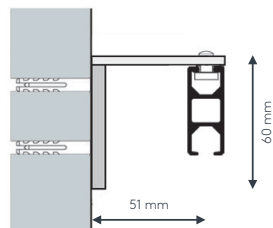

Deckenträger
4058

• Abgehängte Montage

Mini-Decken-
hänger 4056

Deckenhänger
4057

V-Hänger
4075

• Seitenmontage

Wandlager
4059

• Wandmontage

Wandträger
4144/6

Montagematerial

	Art. Nr.	Art. Bez.
	4055	Deckenträger einläufig Metall, weiß per Stk.
	4058	Deckenträger zweiläufig Metall, weiß per Stk.
	4056	Mini-Deckenhänger einläufig Metall, weiß oder alu 3 cm per Stk.
	4057	Deckenhänger einläufig Metall, weiß oder alu abgelängt nach Maß von 12-180 cm per 100 cm -/+ je 10 cm
	4075	V-Hänger einläufig Metall, weiß oder alu abgelängt nach Maß von 50-150 cm für seitliche Stabilisierung per 100 cm -/+ je 10 cm
	4059	Wandlager Kunststoff, weiß oder grau per Stk.
	4144/6	Wandträger Metall, weiß oder verzinkt inkl. Nutstein (Art. Nr. 4196) per Stk.

Einzelteile

	Art. Nr.	Bezeichnung
	458STG 458STG ABG	Profil 458 PRAXIS Aluminium, weiß oder alu ohne Ausklinkung, ohne Zubehör Lagerlänge 6 m, per lfm abgelängt nach Maß, per lfm
	4065	Profilverbinder und T-Verbinder 458 PRAXIS Metall per Stk.
	4582	Enddeckel 458 PRAXIS Kunststoff, weiß oder grau per Stk.
	4063	Verbindungsbrücke 458 PRAXIS Metall, weiß oder alu 40 cm lang per Stk.
	4060	Abdeckband Kunststoff, transparent zum Abdecken der oberen Öffnung (verhindert das Eindringen von Staub) per lfm