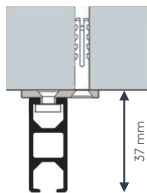

Querschnitt

ALUSCHIENE

458 PRAXIS
RAUMTRENNSCHIENE

458 PRAXIS

RAUMTRENNSCHIENE

Querschnitt
M 1:1

Allgemeine Produktmerkmale

- Stabiles Aluprofil bestens geeignet für schwere Vorhänge bis max. 11 kg Vorhangsgesamtgewicht
- Ab 5 kg Vorhanggewicht Roller mit Stahlachse (Art. Nr. 4330) und Metallhaken (Art. Nr. 4806) gegen Aufzählung (Art. Nr. AUFPRROLL) empfohlen
- Montage freitragend bis max. 200 cm, abgehängt oder direkt an die Decke
- Universell einsetzbares Raumtrennprofil für Arztpraxen, Krankenhäuser, Umkleidekabinen, Werkstätten, etc.
- Schiene einläufig, standardmäßig in weiß pulverbeschichtet RAL 9016 oder alu natur eloxiert
- Pulverbeschichtet in beliebiger RAL-Farbe (Art. Nr. ALU-RAL) gegen Aufzählung
- Ausklinkung für Feststeller rechts, abweichende Position auf Wunsch
- Schienen über 6 m Länge werden mittig geteilt, abweichende Teilung auf Wunsch
- Standardzubehör (ohne Montagematerial): Enddeckel (Art. Nr. 4582), Ösenleiter (Art. Nr. 4263) mit Kunststoffhaken (Art. Nr. 4803), Zwischenfeststeller (Art. Nr. 4277) und Ösenfeststeller (Art. Nr. 4722)
- Auf Wunsch mit X-Gleitern Teflon (Art. Nr. 4824), X-Gleitern Teflon mit drehbarer Öse (Art. Nr. 4825) oder Klixi-Drehgleitern (Art. Nr. 4826) ohne Aufzählung erhältlich, siehe Technikteil
- Rundbögen und Horizontalbögen gegen Aufzählung

Anwendungsbeispiele

Umkleieräume, Werkstätten

Arztpraxen, Krankenhäuser

Badezimmer und Duschräume

458 PRAXIS

RAUMTRENNSCHIENE

• Deckenmontage

Deckenträger
4055

Deckenträger
4058

• Abgehängte Montage

Mini-Decken-
hänger 4056

Deckenhänger
4057

V-Hänger
4075

• Seitenmontage

Wandlager
4059

• Wandmontage