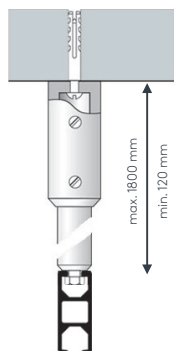

Deckenträger
4058

• Abgehängte Montage

Mini-Decken-
hänger 4056

Deckenhänger
4057

V-Hänger
4075

• Seitenmontage

Wandlager
4059

• Wandmontage

Wandträger
4144/6

Montagematerial

	Art. Nr.	Art. Bez.
	4055	Deckenträger einläufig Metall, weiß per Stk.
	4058	Deckenträger zweiläufig Metall, weiß per Stk.
	4056	Mini-Deckenhänger einläufig Metall, weiß oder alu 3 cm per Stk.
	4057	Deckenhänger einläufig Metall, weiß oder alu abgelängt nach Maß von 12-180 cm per 100 cm -/+ je 10 cm
	4075	V-Hänger einläufig Metall, weiß oder alu abgelängt nach Maß von 50-150 cm für seitliche Stabilisierung per 100 cm -/+ je 10 cm
	4059	Wandlager Kunststoff, weiß oder grau per Stk.
	4144/6	Wandträger Metall, weiß oder verzinkt inkl. Nutstein (Art. Nr. 4196) per Stk.

Einzelteile

	Art. Nr.	Bezeichnung
	458STG 458STG ABG	Profil 458 PRAXIS Aluminium, weiß oder alu ohne Ausklinkung, ohne Zubehör Lagerlänge 6 m, per lfm abgelängt nach Maß, per lfm
	4065	Profilverbinder und T-Verbinder 458 PRAXIS Metall per Stk.
	4582	Enddeckel 458 PRAXIS Kunststoff, weiß oder grau per Stk.
	4063	Verbindungsbrücke 458 PRAXIS Metall, weiß oder alu 40 cm lang per Stk.
	4060	Abdeckband Kunststoff, transparent zum Abdecken der oberen Öffnung (verhindert das Eindringen von Staub) per lfm