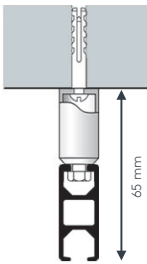

Querschnitt

ALUSCHIENE

458 PRAXIS
RAUMTRENNSCHIENE

458 PRAXIS

RAUMTRENNSCHIENE

Querschnitt
M 1:1

Allgemeine Produktmerkmale

- Stabiles Aluprofil bestens geeignet für schwere Vorhänge bis max. 11 kg Vorhangsgesamtgewicht
- Ab 5 kg Vorhanggewicht Roller mit Stahlachse (Art. Nr. 4330) und Metallhaken (Art. Nr. 4806) gegen Aufzählung (Art. Nr. AUFPRROLL) empfohlen
- Montage freitragend bis max. 200 cm, abgehängt oder direkt an die Decke
- Universell einsetzbares Raumtrennprofil für Arztpraxen, Krankenhäuser, Umkleidekabinen, Werkstätten, etc.
- Schiene einläufig, standardmäßig in weiß pulverbeschichtet RAL 9016 oder alu natur eloxiert
- Pulverbeschichtet in beliebiger RAL-Farbe (Art. Nr. ALU-RAL) gegen Aufzählung
- Ausklinkung für Feststeller rechts, abweichende Position auf Wunsch
- Schienen über 6 m Länge werden mittig geteilt, abweichende Teilung auf Wunsch
- Standardzubehör (ohne Montagematerial): Enddeckel (Art. Nr. 4582), Ösenleiter (Art. Nr. 4263) mit Kunststoffhaken (Art. Nr. 4803), Zwischenfeststeller (Art. Nr. 4277) und Ösenfeststeller (Art. Nr. 4722)
- Auf Wunsch mit X-Gleitern Teflon (Art. Nr. 4824), X-Gleitern Teflon mit drehbarer Öse (Art. Nr. 4825) oder Klixi-Drehgleitern (Art. Nr. 4826) ohne Aufzählung erhältlich, siehe Technikteil
- Rundbögen und Horizontalbögen gegen Aufzählung

Deckenträger
4058

• Abgehängte Montage

Mini-Decken-
hänger 4056

Deckenhänger
4057

V-Hänger
4075

• Seitenmontage

Wandlager
4059

• Wandmontage

Einzelteile

	Art. Nr.	Bezeichnung
	458STG 458STG ABG	Profil 458 PRAXIS Aluminium, weiß oder alu ohne Ausklinkung, ohne Zubehör Lagerlänge 6 m, per lfm abgelängt nach Maß, per lfm
	4065	Profilverbinder und T-Verbinder 458 PRAXIS Metall per Stk.
	4582	Enddeckel 458 PRAXIS Kunststoff, weiß oder grau per Stk.
	4063	Verbindungsbrücke 458 PRAXIS Metall, weiß oder alu 40 cm lang per Stk.
	4060	Abdeckband Kunststoff, transparent zum Abdecken der oberen Öffnung (verhindert das Eindringen von Staub) per lfm