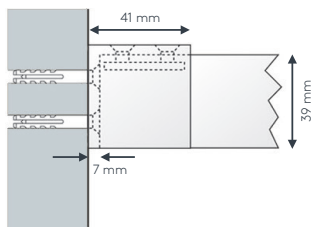

Deckenträger
4058

• Abgehängte Montage

Mini-Decken-
hänger 4056

Deckenhänger
4057

V-Hänger
4075

• Seitenmontage

Wandlager
4059

• Wandmontage

Wandträger
4144/6

Montagematerial

	Art. Nr.	Art. Bez.
	4055	Deckenträger einläufig Metall, weiß per Stk.
	4058	Deckenträger zweiläufig Metall, weiß per Stk.
	4056	Mini-Deckenhänger einläufig Metall, weiß oder alu 3 cm per Stk.
	4057	Deckenhänger einläufig Metall, weiß oder alu abgelängt nach Maß von 12-180 cm per 100 cm -/+ je 10 cm
	4075	V-Hänger einläufig Metall, weiß oder alu abgelängt nach Maß von 50-150 cm für seitliche Stabilisierung per 100 cm -/+ je 10 cm
	4059	Wandlager Kunststoff, weiß oder grau per Stk.
	4144/6	Wandträger Metall, weiß oder verzinkt inkl. Nutstein (Art. Nr. 4196) per Stk.

Einzelteile

	Art. Nr.	Bezeichnung
	458STG 458STG ABG	Profil 458 PRAXIS Aluminium, weiß oder alu ohne Ausklinkung, ohne Zubehör Lagerlänge 6 m, per lfm abgelängt nach Maß, per lfm
	4065	Profilverbinder und T-Verbinder 458 PRAXIS Metall per Stk.
	4582	Enddeckel 458 PRAXIS Kunststoff, weiß oder grau per Stk.
	4063	Verbindungsbrücke 458 PRAXIS Metall, weiß oder alu 40 cm lang per Stk.
	4060	Abdeckband Kunststoff, transparent zum Abdecken der oberen Öffnung (verhindert das Eindringen von Staub) per lfm