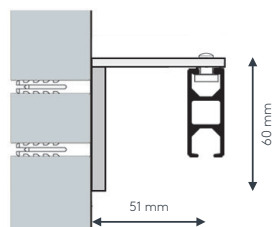

Deckenträger
4058

• Abgehängte Montage

Mini-Decken-
hänger 4056

Deckenhänger
4057

V-Hänger
4075

• Seitenmontage

Wandlager
4059

• Wandmontage

Wandträger
4144/6

Montagematerial

	Art. Nr.	Art. Bez.
	4055	Deckenträger einläufig Metall, weiß per Stk.
	4058	Deckenträger zweiläufig Metall, weiß per Stk.
	4056	Mini-Deckenhänger einläufig Metall, weiß oder alu 3 cm per Stk.
	4057	Deckenhänger einläufig Metall, weiß oder alu abgelängt nach Maß von 12-180 cm per 100 cm -/+ je 10 cm
	4075	V-Hänger einläufig Metall, weiß oder alu abgelängt nach Maß von 50-150 cm für seitliche Stabilisierung per 100 cm -/+ je 10 cm
	4059	Wandlager Kunststoff, weiß oder grau per Stk.
	4144/6	Wandträger Metall, weiß oder verzinkt inkl. Nutstein (Art. Nr. 4196) per Stk.

Einzelteile

	Art. Nr.	Bezeichnung
	458STG 458STG ABG	Profil 458 PRAXIS Aluminium, weiß oder alu ohne Ausklinkung, ohne Zubehör Lagerlänge 6 m, per lfm abgelängt nach Maß, per lfm
	4065	Profilverbinder und T-Verbinder 458 PRAXIS Metall per Stk.
	4582	Enddeckel 458 PRAXIS Kunststoff, weiß oder grau per Stk.
	4063	Verbindungsbrücke 458 PRAXIS Metall, weiß oder alu 40 cm lang per Stk.
	4060	Abdeckband Kunststoff, transparent zum Abdecken der oberen Öffnung (verhindert das Eindringen von Staub) per lfm