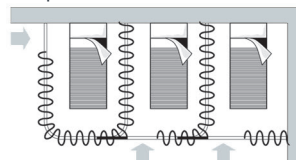

Arztpraxen, Krankenhäuser