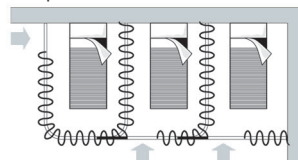

Arztpraxen, Krankenhäuser