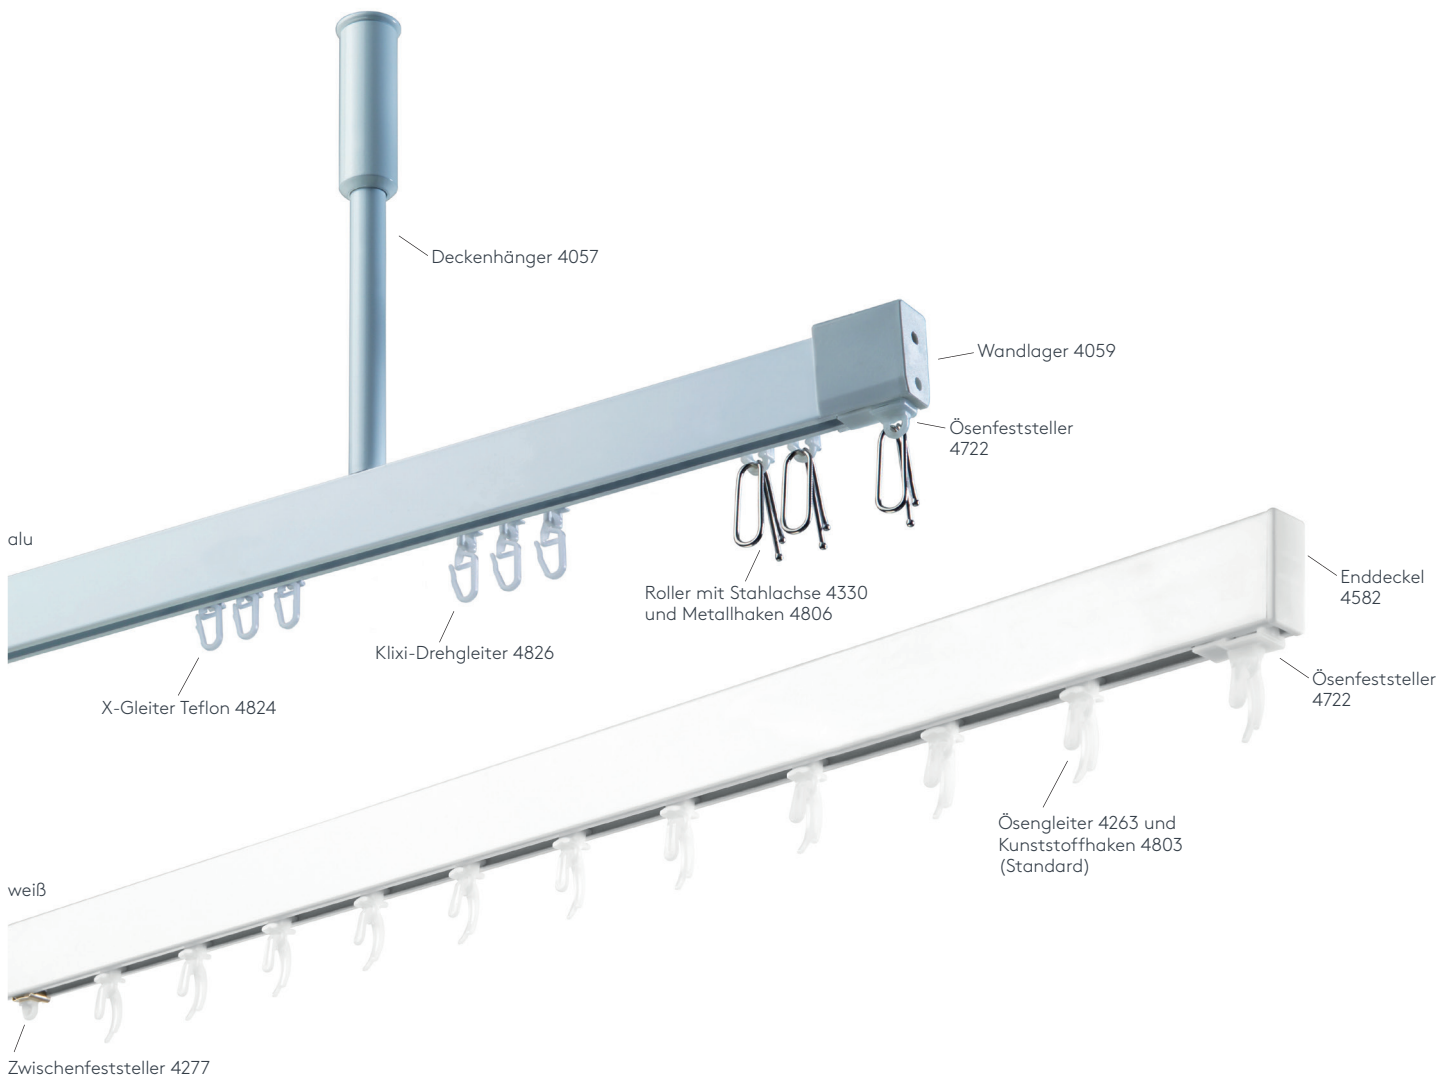

ALUSCHIENEN 458 PRAXIS

Universell einsetzbares Kabinen- und Raumtrennprofil, das bis zu 180 cm von der Decke abgehängt werden kann

Montage

Decke oder Wand

max. Vorhanggewicht

11 kg

Schienenfarben

weiß (RAL 9016)
schwarz (RAL 9005)
alu natur eloxiert
RAL-Sonderlackierung auf
Wunsch (gegen
Aufzahlung)

Biegeradius (Standard)

12 cm

Gut zu wissen

Empfohlene Anzahl der Träger bei 100cm: 2 (Abstand zwischen den Deckenhängern max. 200cm. Freitragend bis max. 200cm mit bds. Wandlagern)
Gleiteranzahl bei 100cm: 16

Querschnitt

ALUSCHIENE

458 PRAXIS
RAUMTRENNSCHIENE

458 PRAXIS

RAUMTRENNSCHIENE

Querschnitt
M 1:1

Allgemeine Produktmerkmale

- Stabiles Aluprofil bestens geeignet für schwere Vorhänge bis max. 11 kg Vorhangsgesamtgewicht
- Ab 5 kg Vorhanggewicht Roller mit Stahlachse (Art. Nr. 4330) und Metallhaken (Art. Nr. 4806) gegen Aufzählung (Art. Nr. AUFPRROLL) empfohlen
- Montage freitragend bis max. 200 cm, abgehängt oder direkt an die Decke
- Universell einsetzbares Raumtrennprofil für Arztpraxen, Krankenhäuser, Umkleidekabinen, Werkstätten, etc.
- Schiene einläufig, standardmäßig in weiß pulverbeschichtet RAL 9016 oder alu natur eloxiert
- Pulverbeschichtet in beliebiger RAL-Farbe (Art. Nr. ALU-RAL) gegen Aufzählung
- Ausklinkung für Feststeller rechts, abweichende Position auf Wunsch
- Schienen über 6 m Länge werden mittig geteilt, abweichende Teilung auf Wunsch
- Standardzubehör (ohne Montagematerial): Enddeckel (Art. Nr. 4582), Ösenleiter (Art. Nr. 4263) mit Kunststoffhaken (Art. Nr. 4803), Zwischenfeststeller (Art. Nr. 4277) und Ösenfeststeller (Art. Nr. 4722)
- Auf Wunsch mit X-Gleitern Teflon (Art. Nr. 4824), X-Gleitern Teflon mit drehbarer Öse (Art. Nr. 4825) oder Klixi-Drehgleitern (Art. Nr. 4826) ohne Aufzählung erhältlich, siehe Technikteil
- Rundbögen und Horizontalbögen gegen Aufzählung