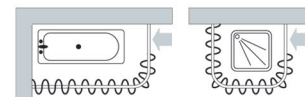

Querschnitt

ALUSCHIENE

458 PRAXIS
RAUMTRENNSCHIENE

458 PRAXIS

RAUMTRENNSCHIENE

Querschnitt
M 1:1

Allgemeine Produktmerkmale

- Stabiles Aluprofil bestens geeignet für schwere Vorhänge bis max. 11 kg Vorhangsgesamtgewicht
- Ab 5 kg Vorhanggewicht Roller mit Stahlachse (Art. Nr. 4330) und Metallhaken (Art. Nr. 4806) gegen Aufzählung (Art. Nr. AUFPRROLL) empfohlen
- Montage freitragend bis max. 200 cm, abgehängt oder direkt an die Decke
- Universell einsetzbares Raumtrennprofil für Arztpraxen, Krankenhäuser, Umkleidekabinen, Werkstätten, etc.
- Schiene einläufig, standardmäßig in weiß pulverbeschichtet RAL 9016 oder alu natur eloxiert
- Pulverbeschichtet in beliebiger RAL-Farbe (Art. Nr. ALU-RAL) gegen Aufzählung
- Ausklinkung für Feststeller rechts, abweichende Position auf Wunsch
- Schienen über 6 m Länge werden mittig geteilt, abweichende Teilung auf Wunsch
- Standardzubehör (ohne Montagematerial): Enddeckel (Art. Nr. 4582), Ösenleiter (Art. Nr. 4263) mit Kunststoffhaken (Art. Nr. 4803), Zwischenfeststeller (Art. Nr. 4277) und Ösenfeststeller (Art. Nr. 4722)
- Auf Wunsch mit X-Gleitern Teflon (Art. Nr. 4824), X-Gleitern Teflon mit drehbarer Öse (Art. Nr. 4825) oder Klixi-Drehgleitern (Art. Nr. 4826) ohne Aufzählung erhältlich, siehe Technikteil
- Rundbögen und Horizontalbögen gegen Aufzählung

Anwendungsbeispiele

Umkleieräume, Werkstätten

Arztpraxen, Krankenhäuser

Badezimmer und Duschräume

458 PRAXIS

RAUMTRENNSCHIENE

• Deckenmontage

Deckenträger
4055

Deckenträger
4058

• Abgehängte Montage

Mini-Decken-
hänger 4056

Deckenhänger
4057

V-Hänger
4075

• Seitenmontage

Wandlager
4059

• Wandmontage