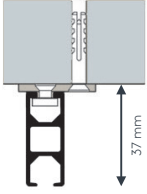

Querschnitt

ALUSCHIENE

458 PRAXIS
RAUMTRENNSCHIENE

458 PRAXIS

RAUMTRENNSCHIENE

Querschnitt
M 1:1

Allgemeine Produktmerkmale

- Stabiles Aluprofil bestens geeignet für schwere Vorhänge bis max. 11 kg Vorhangsgesamtgewicht
- Ab 5 kg Vorhanggewicht Roller mit Stahlachse (Art. Nr. 4330) und Metallhaken (Art. Nr. 4806) gegen Aufzählung (Art. Nr. AUFPRROLL) empfohlen
- Montage freitragend bis max. 200 cm, abgehängt oder direkt an die Decke
- Universell einsetzbares Raumtrennprofil für Arztpraxen, Krankenhäuser, Umkleidekabinen, Werkstätten, etc.
- Schiene einläufig, standardmäßig in weiß pulverbeschichtet RAL 9016 oder alu natur eloxiert
- Pulverbeschichtet in beliebiger RAL-Farbe (Art. Nr. ALU-RAL) gegen Aufzählung
- Ausklinkung für Feststeller rechts, abweichende Position auf Wunsch
- Schienen über 6 m Länge werden mittig geteilt, abweichende Teilung auf Wunsch
- Standardzubehör (ohne Montagematerial): Enddeckel (Art. Nr. 4582), Ösenleiter (Art. Nr. 4263) mit Kunststoffhaken (Art. Nr. 4803), Zwischenfeststeller (Art. Nr. 4277) und Ösenfeststeller (Art. Nr. 4722)
- Auf Wunsch mit X-Gleitern Teflon (Art. Nr. 4824), X-Gleitern Teflon mit drehbarer Öse (Art. Nr. 4825) oder Klixi-Drehgleitern (Art. Nr. 4826) ohne Aufzählung erhältlich, siehe Technikteil
- Rundbögen und Horizontalbögen gegen Aufzählung

Anwendungsbeispiele

Umkleieräume, Werkstätten

Arztpraxen, Krankenhäuser

Badezimmer und Duschräume

458 PRAXIS

RAUMTRENNSCHIENE

• Deckenmontage

Deckenträger
4055

Deckenträger
4058

• Abgehängte Montage

Mini-Decken-
hänger 4056

Deckenhänger
4057

V-Hänger
4075

• Seitenmontage

Wandlager
4059

• Wandmontage