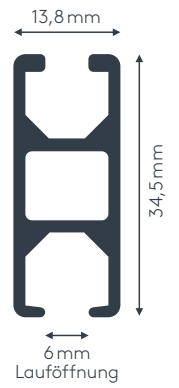

Biegeradius (Standard)

12 cm

Gut zu wissen

Empfohlene Anzahl der Träger bei 100cm: 2 (Abstand zwischen den Deckenhängern max. 200cm. Freitragend bis max. 200cm mit bds. Wandlagern)
Gleiteranzahl bei 100cm: 16

Querschnitt

ALUSCHIENE

458 PRAXIS
RAUMTRENNSCHIENE

458 PRAXIS

RAUMTRENNSCHIENE

Querschnitt
M 1:1

Allgemeine Produktmerkmale

- Stabiles Aluprofil bestens geeignet für schwere Vorhänge bis max. 11 kg Vorhangsgesamtgewicht
- Ab 5 kg Vorhanggewicht Roller mit Stahlachse (Art. Nr. 4330) und Metallhaken (Art. Nr. 4806) gegen Aufzählung (Art. Nr. AUFPRROLL) empfohlen
- Montage freitragend bis max. 200 cm, abgehängt oder direkt an die Decke
- Universell einsetzbares Raumtrennprofil für Arztpraxen, Krankenhäuser, Umkleidekabinen, Werkstätten, etc.
- Schiene einläufig, standardmäßig in weiß pulverbeschichtet RAL 9016 oder alu natur eloxiert
- Pulverbeschichtet in beliebiger RAL-Farbe (Art. Nr. ALU-RAL) gegen Aufzählung
- Ausklinkung für Feststeller rechts, abweichende Position auf Wunsch
- Schienen über 6 m Länge werden mittig geteilt, abweichende Teilung auf Wunsch
- Standardzubehör (ohne Montagematerial): Enddeckel (Art. Nr. 4582), Ösenleiter (Art. Nr. 4263) mit Kunststoffhaken (Art. Nr. 4803), Zwischenfeststeller (Art. Nr. 4277) und Ösenfeststeller (Art. Nr. 4722)
- Auf Wunsch mit X-Gleitern Teflon (Art. Nr. 4824), X-Gleitern Teflon mit drehbarer Öse (Art. Nr. 4825) oder Klixi-Drehgleitern (Art. Nr. 4826) ohne Aufzählung erhältlich, siehe Technikteil
- Rundbögen und Horizontalbögen gegen Aufzählung

Biegungen

	Art. Nr.	Bezeichnung
	4540	Rundbogen einläufig Standardinnenradius R = 12 cm, 90° Winkel (mögliche Radien siehe Technikteil) Bitte Skizze beilegen. per Bogen
	4528	Horizontalbogen Segmentbogen lt. Schablone und größere Radien bis 6 m Schienenlänge, per Anlage bis 12 m Schienenlänge, per Anlage