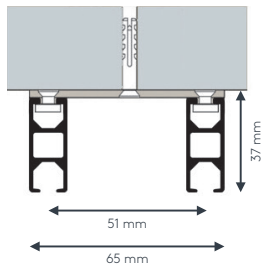

Querschnitt

ALUSCHIENE

458 PRAXIS
RAUMTRENNSCHIENE

458 PRAXIS

RAUMTRENNSCHIENE

Querschnitt
M 1:1

Allgemeine Produktmerkmale

- Stabiles Aluprofil bestens geeignet für schwere Vorhänge bis max. 11 kg Vorhangsgesamtgewicht
- Ab 5 kg Vorhanggewicht Roller mit Stahlachse (Art. Nr. 4330) und Metallhaken (Art. Nr. 4806) gegen Aufzählung (Art. Nr. AUFPRROLL) empfohlen
- Montage freitragend bis max. 200 cm, abgehängt oder direkt an die Decke
- Universell einsetzbares Raumtrennprofil für Arztpraxen, Krankenhäuser, Umkleidekabinen, Werkstätten, etc.
- Schiene einläufig, standardmäßig in weiß pulverbeschichtet RAL 9016 oder alu natur eloxiert
- Pulverbeschichtet in beliebiger RAL-Farbe (Art. Nr. ALU-RAL) gegen Aufzählung
- Ausklinkung für Feststeller rechts, abweichende Position auf Wunsch
- Schienen über 6 m Länge werden mittig geteilt, abweichende Teilung auf Wunsch
- Standardzubehör (ohne Montagematerial): Enddeckel (Art. Nr. 4582), Ösenleiter (Art. Nr. 4263) mit Kunststoffhaken (Art. Nr. 4803), Zwischenfeststeller (Art. Nr. 4277) und Ösenfeststeller (Art. Nr. 4722)
- Auf Wunsch mit X-Gleitern Teflon (Art. Nr. 4824), X-Gleitern Teflon mit drehbarer Öse (Art. Nr. 4825) oder Klixi-Drehgleitern (Art. Nr. 4826) ohne Aufzählung erhältlich, siehe Technikteil
- Rundbögen und Horizontalbögen gegen Aufzählung

Anwendungsbeispiele

Umkleieräume, Werkstätten

Arztpraxen, Krankenhäuser

Badezimmer und Duschräume

458 PRAXIS

RAUMTRENNSCHIENE

• Deckenmontage

Deckenträger
4055

Deckenträger
4058

• Abgehängte Montage

Mini-Decken-
hänger 4056

Deckenhänger
4057

V-Hänger
4075

• Seitenmontage

Wandlager
4059

• Wandmontage