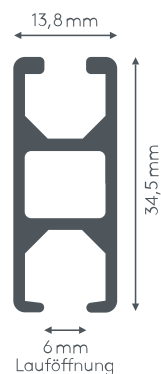

ALUSCHIENEN 458 PRAXIS

Universell einsetzbares Kabinen- und Raumtrennprofil, das bis zu 180 cm von der Decke abgehängt werden kann

Montage

Decke oder Wand

max. Vorhanggewicht

11 kg

Schienenfarben

weiß (RAL 9016)
schwarz (RAL 9005)
alu natur eloxiert
RAL-Sonderlackierung auf
Wunsch (gegen
Aufzahlung)

Biegeradius (Standard)

12 cm

Gut zu wissen

Empfohlene Anzahl der Träger bei 100cm: 2 (Abstand zwischen den Deckenhängern max. 200cm. Freitragend bis max. 200cm mit bds. Wandlagern)
Gleiteranzahl bei 100cm: 16

Querschnitt

ALUSCHIENE

458 PRAXIS
RAUMTRENNSCHIENE

458 PRAXIS

RAUMTRENNSCHIENE

Querschnitt
M 1:1

Allgemeine Produktmerkmale

- Stabiles Aluprofil bestens geeignet für schwere Vorhänge bis max. 11 kg Vorhangsgesamtgewicht
- Ab 5 kg Vorhanggewicht Roller mit Stahlachse (Art. Nr. 4330) und Metallhaken (Art. Nr. 4806) gegen Aufzählung (Art. Nr. AUFPRROLL) empfohlen
- Montage freitragend bis max. 200 cm, abgehängt oder direkt an die Decke
- Universell einsetzbares Raumtrennprofil für Arztpraxen, Krankenhäuser, Umkleidekabinen, Werkstätten, etc.
- Schiene einläufig, standardmäßig in weiß pulverbeschichtet RAL 9016 oder alu natur eloxiert
- Pulverbeschichtet in beliebiger RAL-Farbe (Art. Nr. ALU-RAL) gegen Aufzählung
- Ausklinkung für Feststeller rechts, abweichende Position auf Wunsch
- Schienen über 6 m Länge werden mittig geteilt, abweichende Teilung auf Wunsch
- Standardzubehör (ohne Montagematerial): Enddeckel (Art. Nr. 4582), Ösenleiter (Art. Nr. 4263) mit Kunststoffhaken (Art. Nr. 4803), Zwischenfeststeller (Art. Nr. 4277) und Ösenfeststeller (Art. Nr. 4722)
- Auf Wunsch mit X-Gleitern Teflon (Art. Nr. 4824), X-Gleitern Teflon mit drehbarer Öse (Art. Nr. 4825) oder Klixi-Drehgleitern (Art. Nr. 4826) ohne Aufzählung erhältlich, siehe Technikteil
- Rundbögen und Horizontalbögen gegen Aufzählung