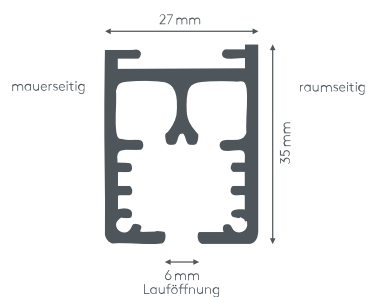

Querschnitt