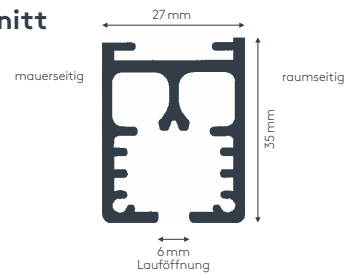

202 SZENE

SEILZUGSCHIENE

Querschnitt