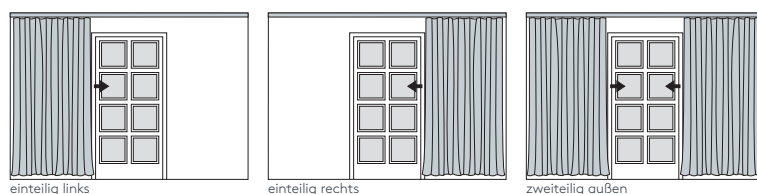

#### • Deckenmontage DM

Deckenspanner aus Metall 5234

### Maßanleitung

**Tipp:** Bei Aluschiene von Wand zu Wand ergibt sich die Länge = Mauerlichte abzüglich 1 cm Luft.