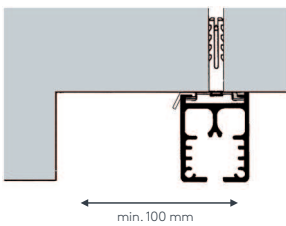

einläufig:

• Deckenmontage DM

Deckenspanner aus Metall 5234