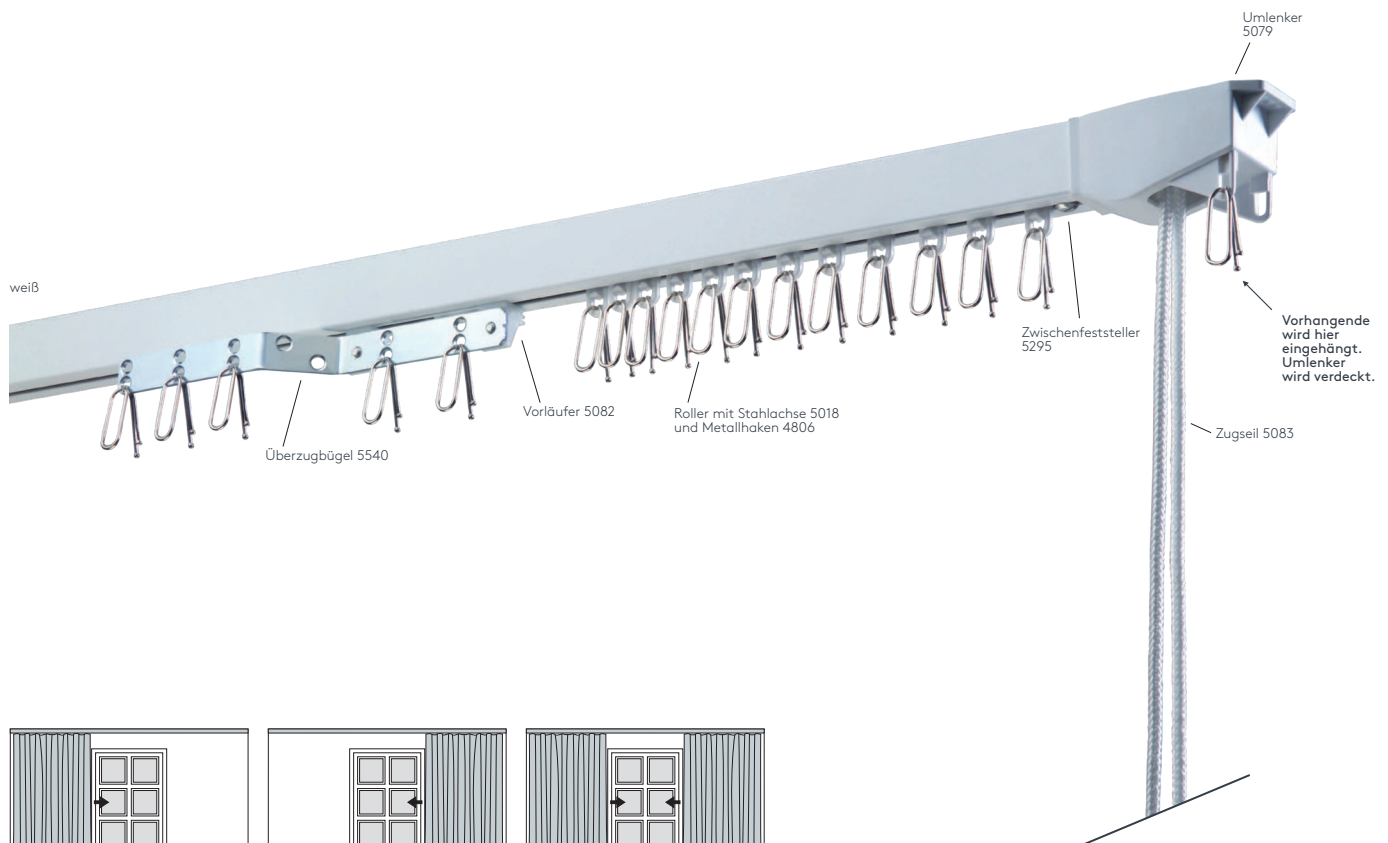

### Produktmerkmale

- Äußerst stabile Seilzugschiene geeignet für schwere Vorhänge bis max. 55 kg Vorhangsgesamtgewicht
- Ab ca. 40 kg Vorhangsgesamtgewicht Roller mit Kugellager (Art. Nr. 5028) gegen Aufzählung (Art. Nr. AUFPRROLL) empfohlen
- Maximale Anlagenlänge 13 m
- Montage an die Decke
- Für Theater, Bühnen, Turnsäle, Werkstätten oder Verdunkelungsanlagen
- Schiene einläufig, standardmäßig in weiß pulverbeschichtet RAL 9016
- Pulverbeschichtet in beliebiger RAL-Farbe (Art. Nr. ALU-RAL) gegen Aufzählung (Kunststoffteile nur weiß möglich)
- Paket einteilig links oder rechts oder zweiteilig außen
- Bedienung links oder rechts
- Schienen über 6 m Länge werden mittig geteilt, abweichende Teilung auf Wunsch
- Vorhangüberzug bis ca. 10 cm mittels Überzugbügel
- Standardzubehör: Deckenspanner aus Metall (Art. Nr. 5234), Roller mit Stahlachse (Art. Nr. 5018), Metallhaken (Art. Nr. 4806) und Zwischenfeststeller (Art. Nr. 5295)
- Rundbögen, Horizontal- und Erkerbögen gegen Aufzählung

### einläufig:

#### • Deckenmontage DM

Deckenspanner aus Metall 5234

### Maßanleitung

**Tipp:** Bei Aluschiene von Wand zu Wand ergibt sich die Länge = Mauerlichte abzüglich 1 cm Luft.