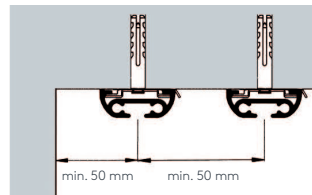

422 DISKRET
SCHLEUDERSCHIENE

422 DISKRET SCHLEUDERSCHIENE

Querschnitt
M 1:1

Produktmerkmale

- Flache und sehr stabile Schiene geeignet für leichte bis mittelschwere Vorhänge bis max. 11 kg Vorhangsgesamtgewicht
- Montage nur an die Decke
- Schiene ein- oder zweiläufig, standardmäßig in weiß pulverbeschichtet RAL 9016 oder alu natur eloxiert
- Pulverbeschichtet in beliebiger RAL-Farbe (Art. Nr. ALU-RAL) gegen Aufzahlung
- Ausklinkung für Feststeller rechts, abweichende Position auf Wunsch
- Schienen über 6 m Länge werden mittig geteilt, abweichende Teilung auf Wunsch
- Standardzubehör: Deckenspanner aus Metall (Art. Nr. 4161), Twist-Gleiter (Art. Nr. 4922), Zwischenfeststeller (Art. Nr. 4277) und Ösenfeststeller (Art. Nr. 4722), Enddeckel (Art. Nr. 4481)
- Auf Wunsch mit Click-Gleitern (Art. Nr. 4822), Click-Gleitern mit drehbarer Öse (Art. Nr. 4828), X-Gleitern Teflon (Art. Nr. 4824), X-Gleitern Teflon mit drehbarer Öse (Art. Nr. 4825), Klixi-Drehgleitern (Art. Nr. 4826), Ösen-Gleitern mit Kunststoffhaken (Art. Nr. 4263 und 4803) ohne Aufzahlung erhältlich, siehe Technikteil
- Bögen für Dachschrägen und Vertikalbögen, Gehrungen gegen Aufzahlung möglich

einläufig:

• Deckenmontage DM

Deckenspanner aus Metall 4161

zweiläufig:

• Deckenmontage DM

Deckenspanner aus Metall 4161

Maßanleitung

Tipp: Bei Aluschiene von Wand zu Wand ergibt sich die Länge = Mauerlichte abzüglich 1 cm Luft.

Biegungen / Gehrung

	Art. Nr.	Bezeichnung
	4551	Vertikalbogen Fenster- und Gewölbekbogen lt. Schablone und größere Radien Grundpreis bis 6 m Schienenlänge, per Anlage Grundpreis bis 12 m Schienenlänge, per Anlage
	4536	Bogen für Dachschräge einläufig Standardinnenradius R = 30 cm jeder beliebige Winkel möglich per Einzelbiegung
 Innengehrung Außengehrung	6499	Gehrungsschnitt Innen- oder Außengehrung, Standard 90° jeder beliebige Winkel von 90-180° möglich (bitte Skizze beilegen) per Gehrung (zwei Schnitte)