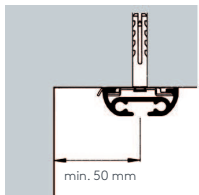

422 DISKRET
SCHLEUDERSCHIENE

422 DISKRET SCHLEUDERSCHIENE

Querschnitt
M 1:1

Produktmerkmale

- Flache und sehr stabile Schiene geeignet für leichte bis mittelschwere Vorhänge bis max. 11 kg Vorhangsgesamtgewicht
- Montage nur an die Decke
- Schiene ein- oder zweiläufig, standardmäßig in weiß pulverbeschichtet RAL 9016 oder alu natur eloxiert
- Pulverbeschichtet in beliebiger RAL-Farbe (Art. Nr. ALU-RAL) gegen Aufzahlung
- Ausklinkung für Feststeller rechts, abweichende Position auf Wunsch
- Schienen über 6 m Länge werden mittig geteilt, abweichende Teilung auf Wunsch
- Standardzubehör: Deckenspanner aus Metall (Art. Nr. 4161), Twist-Gleiter (Art. Nr. 4922), Zwischenfeststeller (Art. Nr. 4277) und Ösenfeststeller (Art. Nr. 4722), Enddeckel (Art. Nr. 4481)
- Auf Wunsch mit Click-Gleitern (Art. Nr. 4822), Click-Gleitern mit drehbarer Öse (Art. Nr. 4828), X-Gleitern Teflon (Art. Nr. 4824), X-Gleitern Teflon mit drehbarer Öse (Art. Nr. 4825), Klixi-Drehgleitern (Art. Nr. 4826), Ösen-Gleitern mit Kunststoffhaken (Art. Nr. 4263 und 4803) ohne Aufzahlung erhältlich, siehe Technikteil
- Bögen für Dachschrägen und Vertikalbögen, Gehrungen gegen Aufzahlung möglich

einläufig:

• Deckenmontage DM

Deckenspanner aus Metall 4161

zweiläufig:

• Deckenmontage DM

Deckenspanner aus Metall 4161

Maßanleitung

Tipp: Bei Aluschiene von Wand zu Wand ergibt sich die Länge = Mauerlichte abzüglich 1 cm Luft.

Biegungen / Gehrung

	Art. Nr.	Bezeichnung
	4551	Vertikalbogen Fenster- und Gewölbekbogen lt. Schablone und größere Radien Grundpreis bis 6 m Schienenlänge, per Anlage Grundpreis bis 12 m Schienenlänge, per Anlage
	4536	Bogen für Dachschräge einläufig Standardinnenradius R = 30 cm jeder beliebige Winkel möglich per Einzelbiegung
 Innengehrung Außengehrung	6499	Gehrungsschnitt Innen- oder Außengehrung, Standard 90° jeder beliebige Winkel von 90-180° möglich (bitte Skizze beilegen) per Gehrung (zwei Schnitte)