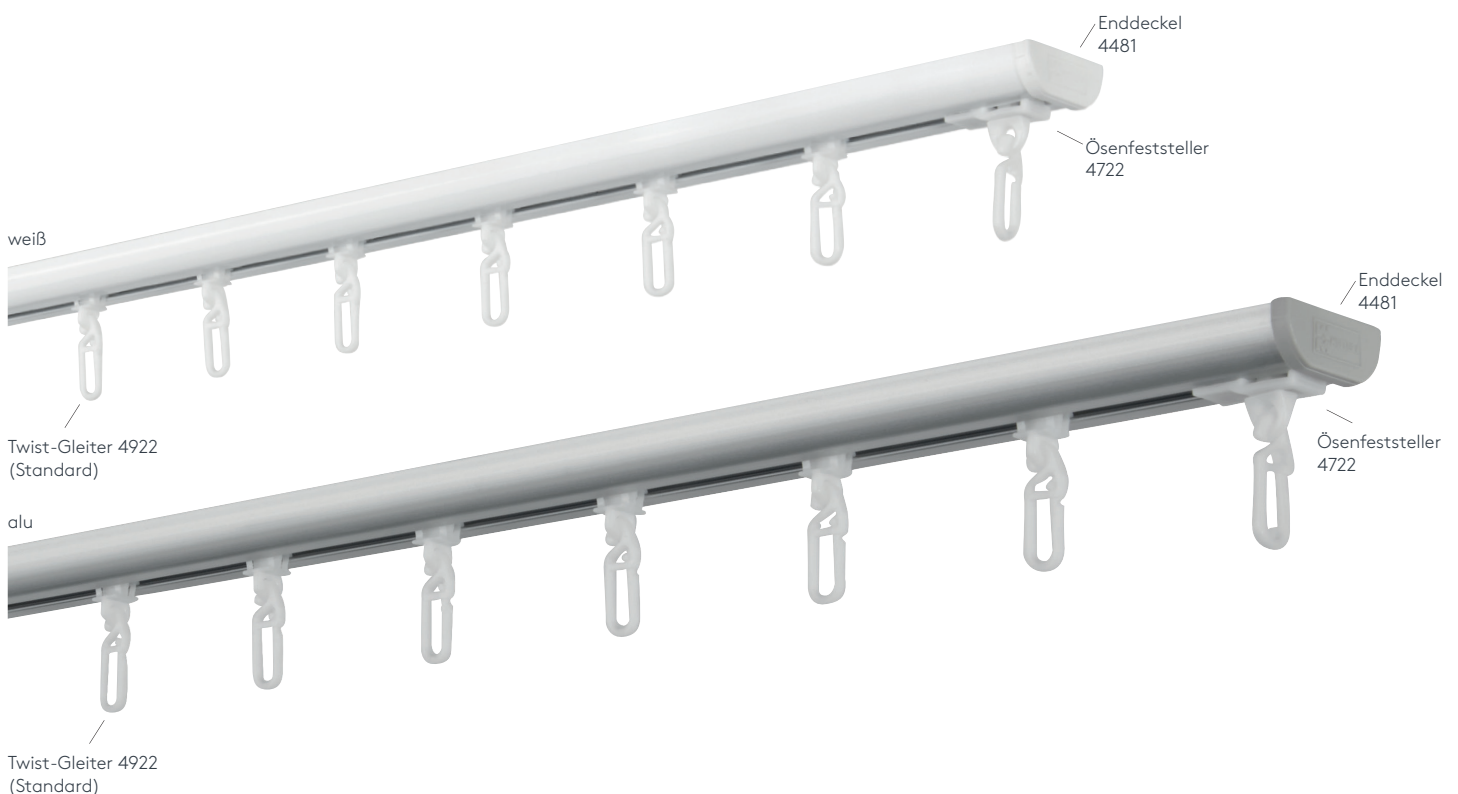

## Produktmerkmale

- Flache und sehr stabile Schiene geeignet für leichte bis mittelschwere Vorhänge bis max. 11 kg Vorhangsgesamtgewicht
- Montage nur an die Decke
- Schiene ein- oder zweiläufig, standardmäßig in weiß pulverbeschichtet RAL 9016 oder alu natur eloxiert
- Pulverbeschichtet in beliebiger RAL-Farbe (Art. Nr. ALU-RAL) gegen Aufzahlung
- Ausklinkung für Feststeller rechts, abweichende Position auf Wunsch
- Schienen über 6 m Länge werden mittig geteilt, abweichende Teilung auf Wunsch
- Standardzubehör: Deckenspanner aus Metall (Art. Nr. 4161), Twist-Gleiter (Art. Nr. 4922), Zwischenfeststeller (Art. Nr. 4277) und Ösenfeststeller (Art. Nr. 4722), Enddeckel (Art. Nr. 4481)
- Auf Wunsch mit Click-Gleitern (Art. Nr. 4822), Click-Gleitern mit drehbarer Öse (Art. Nr. 4828), X-Gleitern Teflon (Art. Nr. 4824), X-Gleitern Teflon mit drehbarer Öse (Art. Nr. 4825), Klixi-Drehgleitern (Art. Nr. 4826), Ösen-Gleitern mit Kunststoffhaken (Art. Nr. 4263 und 4803) ohne Aufzahlung erhältlich, siehe Technikteil
- Bögen für Dachschrägen und Vertikalbögen, Gehrungen gegen Aufzahlung möglich

### • Deckenmontage DM

Deckenspanner aus Metall 4161

## Maßanleitung

**Tipp:** Bei Aluschiene von Wand zu Wand ergibt sich die Länge = Mauerlichte abzüglich 1 cm Luft.

# Biegungen / Gehrung

	Art. Nr.	Bezeichnung
	<b>4551</b>	<b>Vertikalbogen</b> Fenster- und Gewölbefolgen lt. Schablone und größere Radien  Grundpreis bis 6 m Schienenlänge, per Anlage Grundpreis bis 12 m Schienenlänge, per Anlage
	<b>4536</b>	<b>Bogen für Dachschräge einläufig</b> Standardinnenradius R = 30 cm jeder beliebige Winkel möglich  per Einzelbiegung
 Innengehrung Außengehrung	<b>6499</b>	<b>Gehrungsschnitt</b> Innen- oder Außengehrung, Standard 90° jeder beliebige Winkel von 90-180° möglich (bitte Skizze beilegen)  per Gehrung (zwei Schnitte)