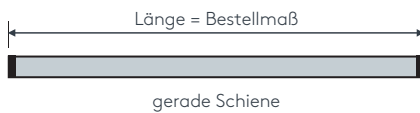

Maßanleitung

Tipp: Bei Aluschiene von Wand zu Wand ergibt sich die Länge = Mauerlichte abzüglich 1 cm Luft.