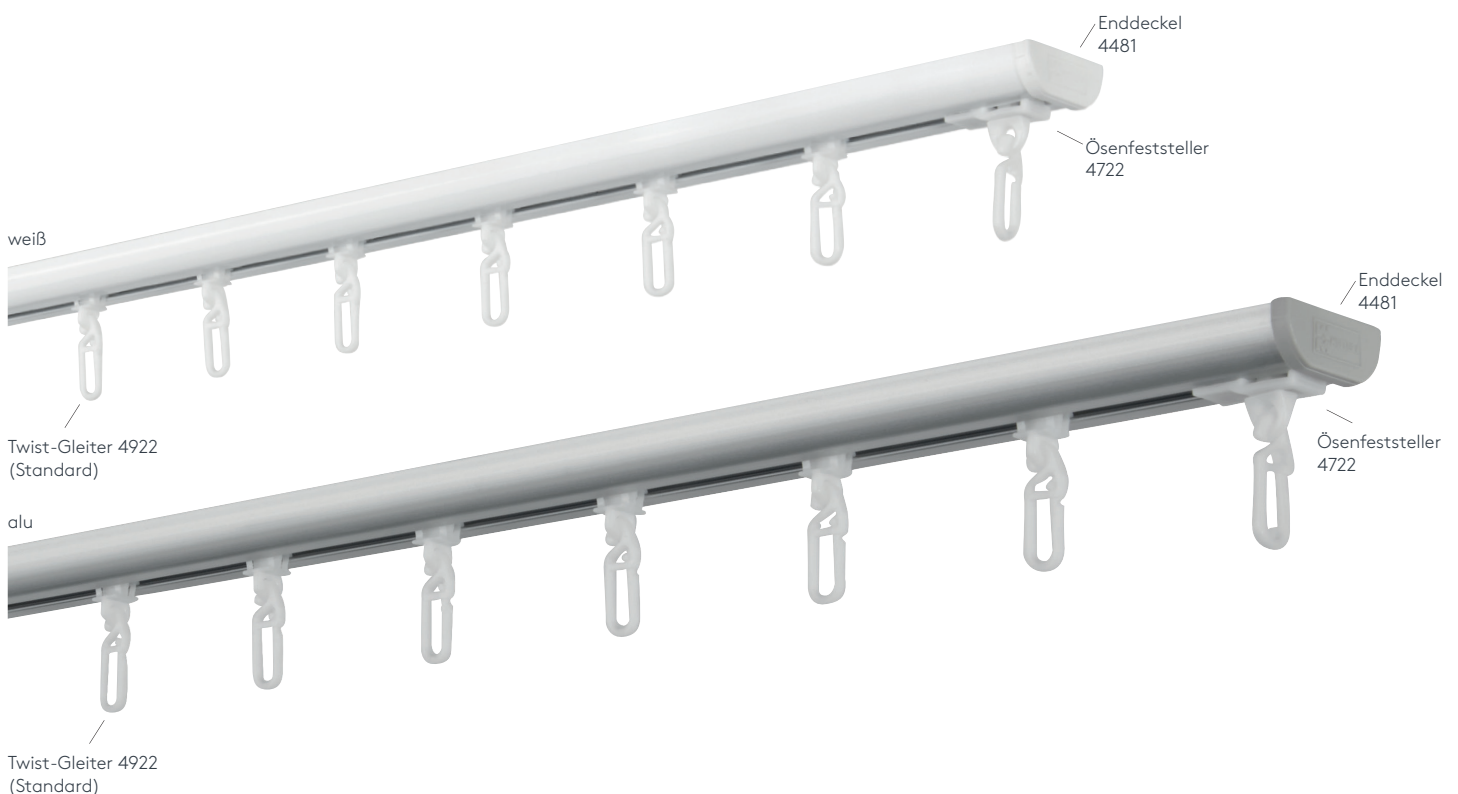

422 DISKRET SCHLEUDERSCHIENE

Querschnitt
M 1:1

Produktmerkmale

- Flache und sehr stabile Schiene geeignet für leichte bis mittelschwere Vorhänge bis max. 11 kg Vorhangsgesamtgewicht
- Montage nur an die Decke
- Schiene ein- oder zweiläufig, standardmäßig in weiß pulverbeschichtet RAL 9016 oder alu natur eloxiert
- Pulverbeschichtet in beliebiger RAL-Farbe (Art. Nr. ALU-RAL) gegen Aufzahlung
- Ausklinkung für Feststeller rechts, abweichende Position auf Wunsch
- Schienen über 6 m Länge werden mittig geteilt, abweichende Teilung auf Wunsch
- Standardzubehör: Deckenspanner aus Metall (Art. Nr. 4161), Twist-Gleiter (Art. Nr. 4922), Zwischenfeststeller (Art. Nr. 4277) und Ösenfeststeller (Art. Nr. 4722), Enddeckel (Art. Nr. 4481)
- Auf Wunsch mit Click-Gleitern (Art. Nr. 4822), Click-Gleitern mit drehbarer Öse (Art. Nr. 4828), X-Gleitern Teflon (Art. Nr. 4824), X-Gleitern Teflon mit drehbarer Öse (Art. Nr. 4825), Klixi-Drehgleitern (Art. Nr. 4826), Ösen-Gleitern mit Kunststoffhaken (Art. Nr. 4263 und 4803) ohne Aufzahlung erhältlich, siehe Technikteil
- Bögen für Dachschrägen und Vertikalbögen, Gehrungen gegen Aufzahlung möglich

einläufig:

• Deckenmontage DM

Deckenspanner aus Metall 4161

zweiläufig:

• Deckenmontage DM

Deckenspanner aus Metall 4161

Maßanleitung

Tipp: Bei Aluschiene von Wand zu Wand ergibt sich die Länge = Mauerlichte abzüglich 1 cm Luft.