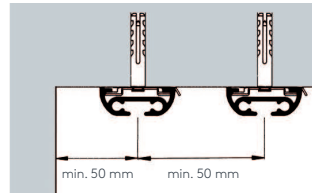

### • Deckenmontage DM

Deckenspanner aus Metall 4161

## Maßanleitung

**Tipp:** Bei Aluschiene von Wand zu Wand ergibt sich die Länge = Mauerlichte abzüglich 1 cm Luft.