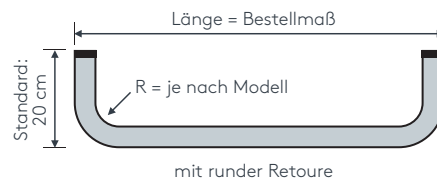

Maßanleitung

Tipp: Bei Aluschiene von Wand zu Wand ergibt sich die Länge = Mauerlichte abzüglich 1 cm Luft.