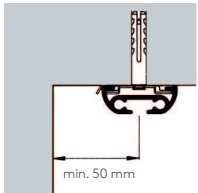

einläufig:

• Deckenmontage DM

Deckenspanner aus Metall 4161