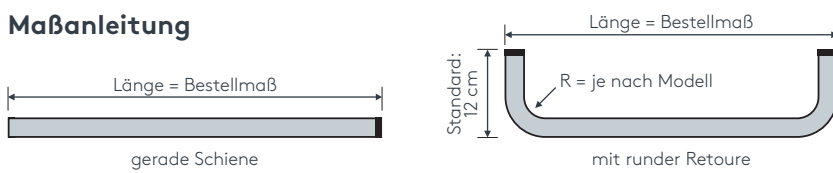

Gut zu wissen

Schiene einläufig:
Trägeranzahl für 100cm: 4
Gleiteranzahl bei 100cm: 16

Schiene zweiläufig:
Trägeranzahl für 100cm: 8
Gleiteranzahl bei 100cm: 32

Querschnitt

ALUSCHIENE

466 ZENIT

SCHLEUDERSCHIENE

466 ZENIT

SCHLEUDERSCHIENE

Querschnitt
M 1:1

Produktmerkmale

- Flache Schiene mit abgerundeten Kanten geeignet für leichte Vorhänge bis max. 5 kg Vorhangsgesamtgewicht
- Montage nur an die Decke – auf Holz- oder Massivdecken
- Geringer Platzbedarf und unsichtbare Montage mit Deckenspannern
- Schiene ein- oder zweiläufig, standardmäßig in weiß pulverbeschichtet, schwarz pulverbeschichtet oder alu natur eloxiert
- Pulverbeschichtet in beliebiger RAL-Farbe (Art. Nr. ALU-RAL) gegen Aufzahlung
- Ausklinkung für Feststeller rechts, abweichende Position auf Wunsch
- Schienen über 6 m Länge werden mittig geteilt, abweichende Teilung auf Wunsch
- Standardzubehör: Deckenspanner aus Kunststoff (Art. Nr. 4520), Twist-Gleiter (Art. Nr. 4922), Zwischenfeststeller (Art. Nr. 4277) und Ösenfeststeller (Art. Nr. 4722), Enddeckel (Art. Nr. 4660)
- Auf Wunsch mit Click-Gleitern (Art. Nr. 4822), Click-Gleitern mit drehbarer Öse (Art. Nr. 4828), X-Gleitern Teflon (Art. Nr. 4824), X-Gleitern Teflon mit drehbarer Öse (Art. Nr. 4825), Klixi-Drehgleitern (Art. Nr. 4826), Ösen-Gleitern mit Kunststoffhaken (Art. Nr. 4263 und 4803) ohne Aufzahlung erhältlich, siehe Technikteil oder Karte „EINZELTEILE Gleiter, Roller, Haken und Feststeller“
- Runde Retouren, Rundbögen, Bögen für Dachschräge, Horizontal- und Vertikalbögen, Erkerbögen, Gehrungen gegen Aufzahlung möglich

Maßanleitung

Tip: Bei Aluschiene von Wand zu Wand ergibt sich die Länge = Mauerlichte abzüglich 1 cm Luft.

einläufig:

• Deckenmontage

DK (Standard)

Deckenspanner aus Kunststoff
Art. Nr. 4520

DM

Deckenspanner aus Metall
Art. Nr. 4521