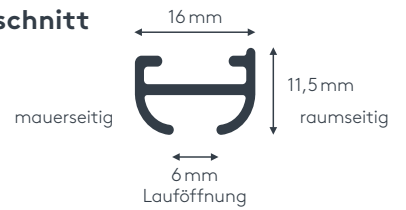

Gut zu wissen

Schiene einläufig:
Trägeranzahl für 100cm: 4
Gleiteranzahl bei 100cm: 16

Schiene zweiläufig:
Trägeranzahl für 100cm: 8
Gleiteranzahl bei 100cm: 32

Querschnitt

ALUSCHIENE

466 ZENIT

SCHLEUDERSCHIENE

466 ZENIT

SCHLEUDERSCHIENE

Querschnitt
M 1:1

Produktmerkmale

- Flache Schiene mit abgerundeten Kanten geeignet für leichte Vorhänge bis max. 5 kg Vorhangsgesamtgewicht
- Montage nur an die Decke – auf Holz- oder Massivdecken
- Geringer Platzbedarf und unsichtbare Montage mit Deckenspannern
- Schiene ein- oder zweiläufig, standardmäßig in weiß pulverbeschichtet, schwarz pulverbeschichtet oder alu natur eloxiert
- Pulverbeschichtet in beliebiger RAL-Farbe (Art. Nr. ALU-RAL) gegen Aufzahlung
- Ausklinkung für Feststeller rechts, abweichende Position auf Wunsch
- Schienen über 6 m Länge werden mittig geteilt, abweichende Teilung auf Wunsch
- Standardzubehör: Deckenspanner aus Kunststoff (Art. Nr. 4520), Twist-Gleiter (Art. Nr. 4922), Zwischenfeststeller (Art. Nr. 4277) und Ösenfeststeller (Art. Nr. 4722), Enddeckel (Art. Nr. 4660)
- Auf Wunsch mit Click-Gleitern (Art. Nr. 4822), Click-Gleitern mit drehbarer Öse (Art. Nr. 4828), X-Gleitern Teflon (Art. Nr. 4824), X-Gleitern Teflon mit drehbarer Öse (Art. Nr. 4825), Klixi-Drehgleitern (Art. Nr. 4826), Ösen-Gleitern mit Kunststoffhaken (Art. Nr. 4263 und 4803) ohne Aufzahlung erhältlich, siehe Technikteil oder Karte „EINZELTEILE Gleiter, Roller, Haken und Feststeller“
- Runde Retouren, Rundbögen, Bögen für Dachschräge, Horizontal- und Vertikalbögen, Erkerbögen, Gehrungen gegen Aufzahlung möglich

Maßanleitung

Tip: Bei Aluschiene von Wand zu Wand ergibt sich die Länge = Mauerlichte abzüglich 1 cm Luft.

einläufig:

• Deckenmontage

DK (Standard)

Deckenspanner aus Kunststoff
Art. Nr. 4520

DM

Deckenspanner aus Metall
Art. Nr. 4521