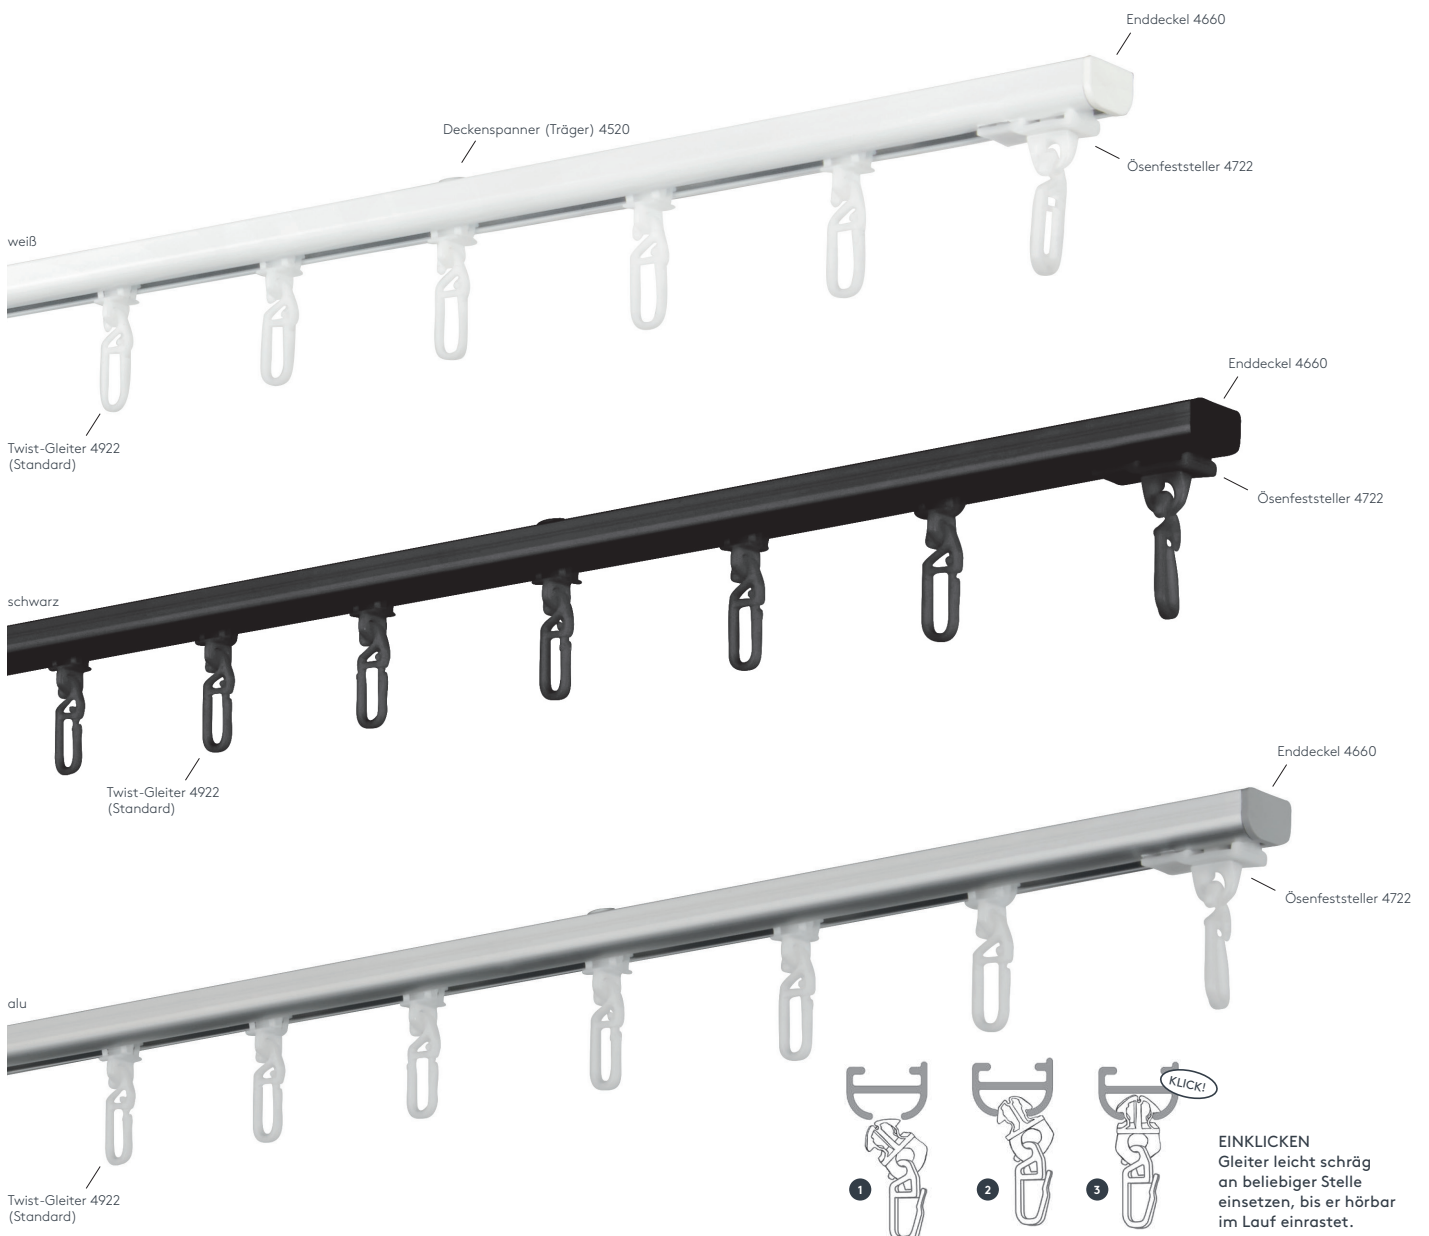

466 ZENIT

SCHLEUDERSCHIENE

Querschnitt
M 1:1

Produktmerkmale

- Flache Schiene mit abgerundeten Kanten geeignet für leichte Vorhänge bis max. 5 kg Vorhangsgesamtgewicht
- Montage nur an die Decke – auf Holz- oder Massivdecken
- Geringer Platzbedarf und unsichtbare Montage mit Deckenspannern
- Schiene ein- oder zweiläufig, standardmäßig in weiß pulverbeschichtet, schwarz pulverbeschichtet oder alu natur eloxiert
- Pulverbeschichtet in beliebiger RAL-Farbe (Art. Nr. ALU-RAL) gegen Aufzahlung
- Ausklinkung für Feststeller rechts, abweichende Position auf Wunsch
- Schienen über 6 m Länge werden mittig geteilt, abweichende Teilung auf Wunsch
- Standardzubehör: Deckenspanner aus Kunststoff (Art. Nr. 4520), Twist-Gleiter (Art. Nr. 4922), Zwischenfeststeller (Art. Nr. 4277) und Ösenfeststeller (Art. Nr. 4722), Enddeckel (Art. Nr. 4660)
- Auf Wunsch mit Click-Gleitern (Art. Nr. 4822), Click-Gleitern mit drehbarer Öse (Art. Nr. 4828), X-Gleitern Teflon (Art. Nr. 4824), X-Gleitern Teflon mit drehbarer Öse (Art. Nr. 4825), Klixi-Drehgleitern (Art. Nr. 4826), Ösen-Gleitern mit Kunststoffhaken (Art. Nr. 4263 und 4803) ohne Aufzahlung erhältlich, siehe Technikteil oder Karte „EINZELTEILE Gleiter, Roller, Haken und Feststeller“
- Runde Retouren, Rundbögen, Bögen für Dachschräge, Horizontal- und Vertikalbögen, Erkerbögen, Gehrungen gegen Aufzahlung möglich

Maßanleitung

Tip: Bei Aluschiene von Wand zu Wand ergibt sich die Länge = Mauerlichte abzüglich 1 cm Luft.