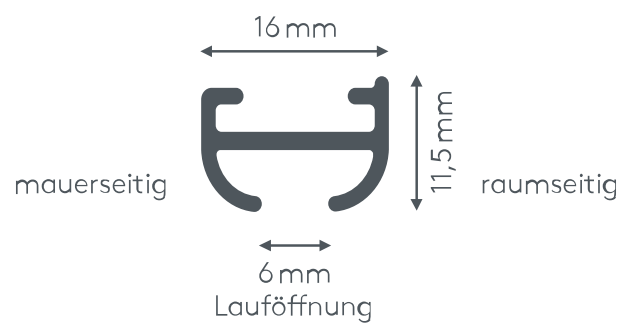

Gut zu wissen

Schiene einläufig:
Trägeranzahl für 100cm: 4
Gleiteranzahl bei 100cm: 16

Schiene zweiläufig:
Trägeranzahl für 100cm: 8
Gleiteranzahl bei 100cm: 32

Querschnitt

ALUSCHIENE

466 ZENIT

SCHLEUDERSCHIENE

466 ZENIT

SCHLEUDERSCHIENE

Querschnitt
M 1:1

Produktmerkmale

- Flache Schiene mit abgerundeten Kanten geeignet für leichte Vorhänge bis max. 5 kg Vorhangsgesamtgewicht
- Montage nur an die Decke – auf Holz- oder Massivdecken
- Geringer Platzbedarf und unsichtbare Montage mit Deckenspannern
- Schiene ein- oder zweiläufig, standardmäßig in weiß pulverbeschichtet, schwarz pulverbeschichtet oder alu natur eloxiert
- Pulverbeschichtet in beliebiger RAL-Farbe (Art. Nr. ALU-RAL) gegen Aufzahlung
- Ausklinkung für Feststeller rechts, abweichende Position auf Wunsch
- Schienen über 6 m Länge werden mittig geteilt, abweichende Teilung auf Wunsch
- Standardzubehör: Deckenspanner aus Kunststoff (Art. Nr. 4520), Twist-Gleiter (Art. Nr. 4922), Zwischenfeststeller (Art. Nr. 4277) und Ösenfeststeller (Art. Nr. 4722), Enddeckel (Art. Nr. 4660)
- Auf Wunsch mit Click-Gleitern (Art. Nr. 4822), Click-Gleitern mit drehbarer Öse (Art. Nr. 4828), X-Gleitern Teflon (Art. Nr. 4824), X-Gleitern Teflon mit drehbarer Öse (Art. Nr. 4825), Klixi-Drehgleitern (Art. Nr. 4826), Ösen-Gleitern mit Kunststoffhaken (Art. Nr. 4263 und 4803) ohne Aufzahlung erhältlich, siehe Technikteil oder Karte „EINZELTEILE Gleiter, Roller, Haken und Feststeller“
- Runde Retouren, Rundbögen, Bögen für Dachschräge, Horizontal- und Vertikalbögen, Erkerbögen, Gehrungen gegen Aufzahlung möglich

Maßanleitung

Tip: Bei Aluschiene von Wand zu Wand ergibt sich die Länge = Mauerlichte abzüglich 1 cm Luft.

einläufig:

• Deckenmontage

DK (Standard)

Deckenspanner aus Kunststoff
Art. Nr. 4520

DM

Deckenspanner aus Metall
Art. Nr. 4521