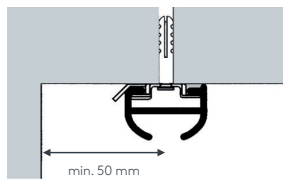

Maßanleitung

Tip: Bei Aluschiene von Wand zu Wand ergibt sich die Länge = Mauerlichte abzüglich 1 cm Luft.

einläufig:

• Deckenmontage

DK (Standard)

Deckenspanner aus Kunststoff
Art. Nr. 4520

DM

Deckenspanner aus Metall
Art. Nr. 4521

zweiläufig:

• Deckenmontage

DK (Standard)

Deckenspanner aus Kunststoff
Art. Nr. 4520

DM

Deckenspanner aus Metall
Art. Nr. 4521

Biegungen / Gehrung

	Art. Nr.	Bezeichnung
	<p>4537</p> <p>4538</p>	<p>Runde Retoure (bis 30 cm) Standard-Retourenlänge 12 cm Standardinnenradius R = 7 cm, 90° Winkel</p> <p>runde Retoure links, per Stk.</p> <p>runde Retoure rechts, per Stk.</p>
	4540	<p>Rundbogen einläufig Standardinnenradius R = 7 cm, 90° Winkel (mögliche Radien siehe Technikteil) Innen- oder Außenrundbogen per Bogen</p>
	4541	<p>Rundbogen zweiläufig Standardinnenradius R = 7 cm, 90° Winkel (mögliche Radien siehe Technikteil) Innen- oder Außenrundbogen per 2-lfg. Bogen</p>
	4528	<p>Horizontalbogen Segmentbogen lt. Schablone und größere Radien Grundpreis bis 6 m Schienenlänge, per Anlage Grundpreis bis 12 m Schienenlänge per Anlage</p>
	4517	<p>Erkerbogen Beliebiger Verlauf – Biegungen zwischen geraden Segmenten mit Standardinnenradius R = 7 cm lt. Schablone jeder beliebige Winkel möglich per Einzelbiegung</p>
	4551	<p>Vertikalbogen Fenster- und Gewölbefolgen lt. Schablone und größere Radien bis 6 m Schienenlänge, per Anlage bis 12 m Schienenlänge, per Anlage</p>
	4536	<p>Bogen für Dachschräge einläufig Standardinnenradius R = 7 cm jeder beliebige Winkel möglich per Einzelbiegung</p>
	6499	<p>Gehrungsschnitt Innen- oder Außengehrung, Standard 90° jeder beliebige Winkel von 90–180° möglich (bitte Skizze beilegen) per Gehrung (zwei Schnitte)</p>