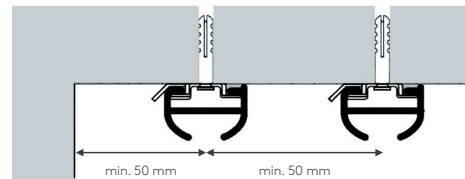

Maßanleitung

Tip: Bei Aluschiene von Wand zu Wand ergibt sich die Länge = Mauerlichte abzüglich 1 cm Luft.

einläufig:

• Deckenmontage

DK (Standard)

Deckenspanner aus Kunststoff
Art. Nr. 4520

DM

Deckenspanner aus Metall
Art. Nr. 4521

zweiläufig:

• Deckenmontage

DK (Standard)

Deckenspanner aus Kunststoff
Art. Nr. 4520

DM

Deckenspanner aus Metall
Art. Nr. 4521

Biegungen / Gehrung

	Art. Nr.	Bezeichnung
	<p>4537</p> <p>4538</p>	<p>Runde Retoure (bis 30 cm) Standard-Retourenlänge 12 cm Standardinnenradius R = 7 cm, 90° Winkel</p> <p>runde Retoure links, per Stk.</p> <p>runde Retoure rechts, per Stk.</p>
	4540	<p>Rundbogen einläufig Standardinnenradius R = 7 cm, 90° Winkel (mögliche Radien siehe Technikteil) Innen- oder Außenrundbogen per Bogen</p>
	4541	<p>Rundbogen zweiläufig Standardinnenradius R = 7 cm, 90° Winkel (mögliche Radien siehe Technikteil) Innen- oder Außenrundbogen per 2-lfg. Bogen</p>
	4528	<p>Horizontalbogen Segmentbogen lt. Schablone und größere Radien Grundpreis bis 6 m Schienenlänge, per Anlage Grundpreis bis 12 m Schienenlänge per Anlage</p>
	4517	<p>Erkerbogen Beliebiger Verlauf – Biegungen zwischen geraden Segmenten mit Standardinnenradius R = 7 cm lt. Schablone jeder beliebige Winkel möglich per Einzelbiegung</p>
	4551	<p>Vertikalbogen Fenster- und Gewölbefolgen lt. Schablone und größere Radien bis 6 m Schienenlänge, per Anlage bis 12 m Schienenlänge, per Anlage</p>
	4536	<p>Bogen für Dachschräge einläufig Standardinnenradius R = 7 cm jeder beliebige Winkel möglich per Einzelbiegung</p>
	6499	<p>Gehrungsschnitt Innen- oder Außengehrung, Standard 90° jeder beliebige Winkel von 90–180° möglich (bitte Skizze beilegen) per Gehrung (zwei Schnitte)</p>