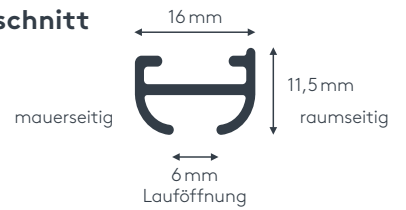

Biegeradius

7 cm

Gut zu wissen

Schiene einläufig:
Trägeranzahl für 100cm: 4
Gleiteranzahl bei 100cm: 16

Schiene zweiläufig:
Trägeranzahl für 100cm: 8
Gleiteranzahl bei 100cm: 32

Querschnitt

ALUSCHIENE

466 ZENIT
SCHLEUDERSCHIENE

466 ZENIT

SCHLEUDERSCHIENE

Querschnitt
M 1:1

Produktmerkmale

- Flache Schiene mit abgerundeten Kanten geeignet für leichte Vorhänge bis max. 5 kg Vorhangsgesamtgewicht
- Montage nur an die Decke – auf Holz- oder Massivdecken
- Geringer Platzbedarf und unsichtbare Montage mit Deckenspannern
- Schiene ein- oder zweiläufig, standardmäßig in weiß pulverbeschichtet, schwarz pulverbeschichtet oder alu natur eloxiert
- Pulverbeschichtet in beliebiger RAL-Farbe (Art. Nr. ALU-RAL) gegen Aufzahlung
- Ausklinkung für Feststeller rechts, abweichende Position auf Wunsch
- Schienen über 6 m Länge werden mittig geteilt, abweichende Teilung auf Wunsch
- Standardzubehör: Deckenspanner aus Kunststoff (Art. Nr. 4520), Twist-Gleiter (Art. Nr. 4922), Zwischenfeststeller (Art. Nr. 4277) und Ösenfeststeller (Art. Nr. 4722), Enddeckel (Art. Nr. 4660)
- Auf Wunsch mit Click-Gleitern (Art. Nr. 4822), Click-Gleitern mit drehbarer Öse (Art. Nr. 4828), X-Gleitern Teflon (Art. Nr. 4824), X-Gleitern Teflon mit drehbarer Öse (Art. Nr. 4825), Klixi-Drehgleitern (Art. Nr. 4826), Ösen-Gleitern mit Kunststoffhaken (Art. Nr. 4263 und 4803) ohne Aufzahlung erhältlich, siehe Technikteil oder Karte „EINZELTEILE Gleiter, Roller, Haken und Feststeller“
- Runde Retouren, Rundbögen, Bögen für Dachschräge, Horizontal- und Vertikalbögen, Erkerbögen, Gehrungen gegen Aufzahlung möglich

Maßanleitung

Tip: Bei Aluschiene von Wand zu Wand ergibt sich die Länge = Mauerlichte abzüglich 1 cm Luft.

einläufig:

• Deckenmontage

DK (Standard)

Deckenspanner aus Kunststoff
Art. Nr. 4520

DM

Deckenspanner aus Metall
Art. Nr. 4521