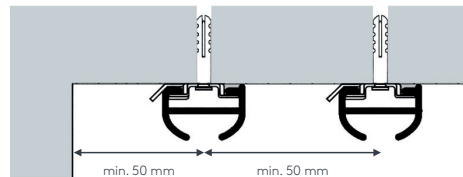

Maßanleitung

Tip: Bei Aluschiene von Wand zu Wand ergibt sich die Länge = Mauerlichte abzüglich 1 cm Luft.

einläufig:

• Deckenmontage

DK (Standard)

Deckenspanner aus Kunststoff
Art. Nr. 4520

DM

Deckenspanner aus Metall
Art. Nr. 4521

zweiläufig:

• Deckenmontage

DK (Standard)

Deckenspanner aus Kunststoff
Art. Nr. 4520

DM

Deckenspanner aus Metall
Art. Nr. 4521

Biegungen / Gehrung

	Art. Nr.	Bezeichnung
	4537 4538	Runde Retoure (bis 30 cm) Standard-Retourenlänge 12 cm Standardinnenradius R = 7 cm, 90° Winkel runde Retoure links, per Stk. runde Retoure rechts, per Stk.
	4540	Rundbogen einläufig Standardinnenradius R = 7 cm, 90° Winkel (mögliche Radien siehe Technikteil) Innen- oder Außenrundbogen per Bogen
	4541	Rundbogen zweiläufig Standardinnenradius R = 7 cm, 90° Winkel (mögliche Radien siehe Technikteil) Innen- oder Außenrundbogen per 2-lfg. Bogen
	4528	Horizontalbogen Segmentbogen lt. Schablone und größere Radien Grundpreis bis 6 m Schienenlänge, per Anlage Grundpreis bis 12 m Schienenlänge per Anlage
	4517	Erkerbogen Beliebiger Verlauf – Biegungen zwischen geraden Segmenten mit Standardinnenradius R = 7 cm lt. Schablone jeder beliebige Winkel möglich per Einzelbiegung
	4551	Vertikalbogen Fenster- und Gewölbefolgen lt. Schablone und größere Radien bis 6 m Schienenlänge, per Anlage bis 12 m Schienenlänge, per Anlage
	4536	Bogen für Dachschräge einläufig Standardinnenradius R = 7 cm jeder beliebige Winkel möglich per Einzelbiegung
	6499	Gehrungsschnitt Innen- oder Außengehrung, Standard 90° jeder beliebige Winkel von 90–180° möglich (bitte Skizze beilegen) per Gehrung (zwei Schnitte)