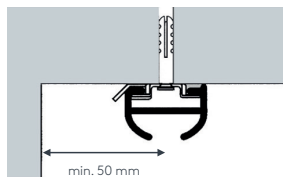

Maßanleitung

Tip: Bei Aluschiene von Wand zu Wand ergibt sich die Länge = Mauerlichte abzüglich 1 cm Luft.

einläufig:

• Deckenmontage

DK (Standard)

Deckenspanner aus Kunststoff
Art. Nr. 4520

DM

Deckenspanner aus Metall
Art. Nr. 4521

zweiläufig:

• Deckenmontage

DK (Standard)

Deckenspanner aus Kunststoff
Art. Nr. 4520

DM

Deckenspanner aus Metall
Art. Nr. 4521

Biegungen / Gehrung

	Art. Nr.	Bezeichnung
	4537 4538	Runde Retoure (bis 30 cm) Standard-Retourenlänge 12 cm Standardinnenradius R = 7 cm, 90° Winkel runde Retoure links, per Stk. runde Retoure rechts, per Stk.
	4540	Rundbogen einläufig Standardinnenradius R = 7 cm, 90° Winkel (mögliche Radien siehe Technikteil) Innen- oder Außenrundbogen per Bogen
	4541	Rundbogen zweiläufig Standardinnenradius R = 7 cm, 90° Winkel (mögliche Radien siehe Technikteil) Innen- oder Außenrundbogen per 2-lfg. Bogen
	4528	Horizontalbogen Segmentbogen lt. Schablone und größere Radien Grundpreis bis 6 m Schienenlänge, per Anlage Grundpreis bis 12 m Schienenlänge per Anlage
	4517	Erkerbogen Beliebiger Verlauf – Biegungen zwischen geraden Segmenten mit Standardinnenradius R = 7 cm lt. Schablone jeder beliebige Winkel möglich per Einzelbiegung
	4551	Vertikalbogen Fenster- und Gewölbefolgen lt. Schablone und größere Radien bis 6 m Schienenlänge, per Anlage bis 12 m Schienenlänge, per Anlage
	4536	Bogen für Dachschräge einläufig Standardinnenradius R = 7 cm jeder beliebige Winkel möglich per Einzelbiegung
	6499	Gehrungsschnitt Innen- oder Außengehrung, Standard 90° jeder beliebige Winkel von 90–180° möglich (bitte Skizze beilegen) per Gehrung (zwei Schnitte)