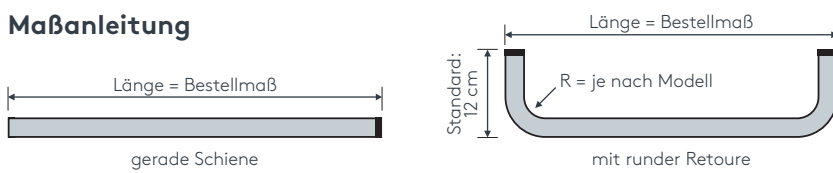

Biegeradius

7 cm

Gut zu wissen

Schiene einläufig:
Trägeranzahl für 100cm: 4
Gleiteranzahl bei 100cm: 16

Schiene zweiläufig:
Trägeranzahl für 100cm: 8
Gleiteranzahl bei 100cm: 32

Querschnitt

ALUSCHIENE

466 ZENIT
SCHLEUDERSCHIENE

466 ZENIT

SCHLEUDERSCHIENE

Querschnitt
M 1:1

Produktmerkmale

- Flache Schiene mit abgerundeten Kanten geeignet für leichte Vorhänge bis max. 5 kg Vorhangsgesamtgewicht
- Montage nur an die Decke – auf Holz- oder Massivdecken
- Geringer Platzbedarf und unsichtbare Montage mit Deckenspannern
- Schiene ein- oder zweiläufig, standardmäßig in weiß pulverbeschichtet, schwarz pulverbeschichtet oder alu natur eloxiert
- Pulverbeschichtet in beliebiger RAL-Farbe (Art. Nr. ALU-RAL) gegen Aufzahlung
- Ausklinkung für Feststeller rechts, abweichende Position auf Wunsch
- Schienen über 6 m Länge werden mittig geteilt, abweichende Teilung auf Wunsch
- Standardzubehör: Deckenspanner aus Kunststoff (Art. Nr. 4520), Twist-Gleiter (Art. Nr. 4922), Zwischenfeststeller (Art. Nr. 4277) und Ösenfeststeller (Art. Nr. 4722), Enddeckel (Art. Nr. 4660)
- Auf Wunsch mit Click-Gleitern (Art. Nr. 4822), Click-Gleitern mit drehbarer Öse (Art. Nr. 4828), X-Gleitern Teflon (Art. Nr. 4824), X-Gleitern Teflon mit drehbarer Öse (Art. Nr. 4825), Klixi-Drehgleitern (Art. Nr. 4826), Ösen-Gleitern mit Kunststoffhaken (Art. Nr. 4263 und 4803) ohne Aufzahlung erhältlich, siehe Technikteil oder Karte „EINZELTEILE Gleiter, Roller, Haken und Feststeller“
- Runde Retouren, Rundbögen, Bögen für Dachschräge, Horizontal- und Vertikalbögen, Erkerbögen, Gehrungen gegen Aufzahlung möglich

Maßanleitung

Tip: Bei Aluschiene von Wand zu Wand ergibt sich die Länge = Mauerlichte abzüglich 1 cm Luft.

einläufig:

• Deckenmontage

DK (Standard)

Deckenspanner aus Kunststoff
Art. Nr. 4520

DM

Deckenspanner aus Metall
Art. Nr. 4521