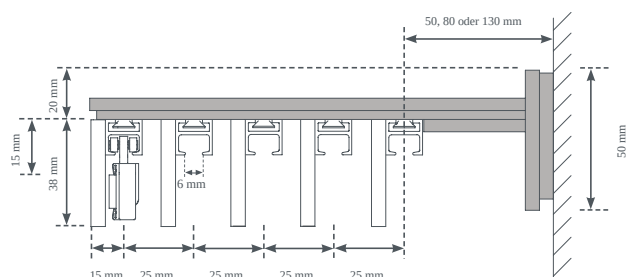

samostatně stojící (00155)

Nástěnný doraz levý (00156)

Zarážka nástěnná pravá (00157)

zeď na zeď (00158)

Doplňky za příplatek

panelový vozík

Reklamační lišty

průřez