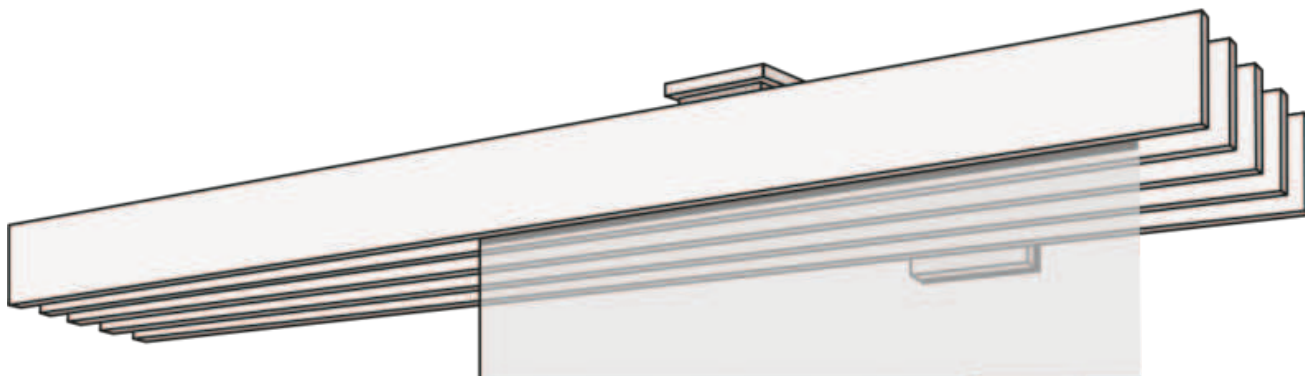

PANELOVÁ STĚNA F1-WANDSYSTEM FÜNFLÄUFIG

Pětídílný závěsný systém F1 v bílé, hliníkové, nerezové oceli nebo chromu.

sdružování

nástěnný systém

Barvy kolejnic

hliník (79)

nerezová ocel (77)

Konstrukční varianty

samostatně stojící (00155)

Nástěnný doraz levý (00156)

Zarážka nástěnná pravá (00157)

zeď na zeď (00158)

Doplňky za příplatek

panelový vozík

Reklamační lišty

průřez