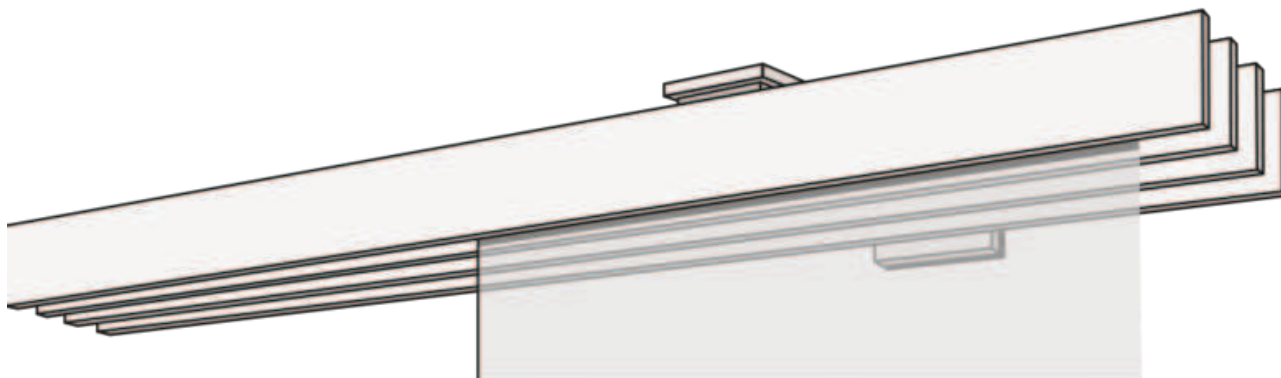

# PANELOVÁ STĚNA F1-WANDSYSTEM VIERLÄUFIG

Čtyřcestný závěsný systém F1 v bílé, hliníkové, nerezové oceli nebo chromu.

## sdužování

nástěnný systém

## Konstrukční varianty

samostatně stojící (00145)

Nástěnný doraz levý (00146)

Zarážka nástěnná pravá (00147)

zeď na zeď (00148)