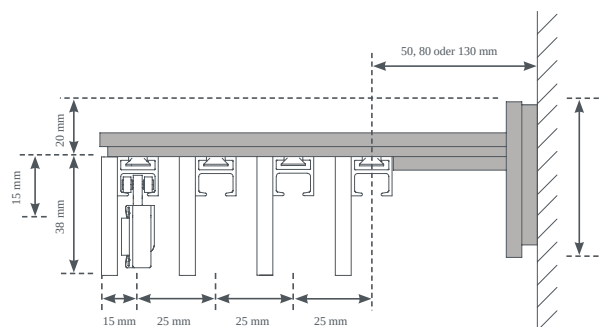

průřez

Další informace naleznete na stránkách leha.at
Speciální vzory související s projektem jsou k dispozici na vyžádání.
Všechny hodnoty jsou uvedeny výrobcem, jsou možné výkyvy související s výrobou.
Stojan 27.01.2026