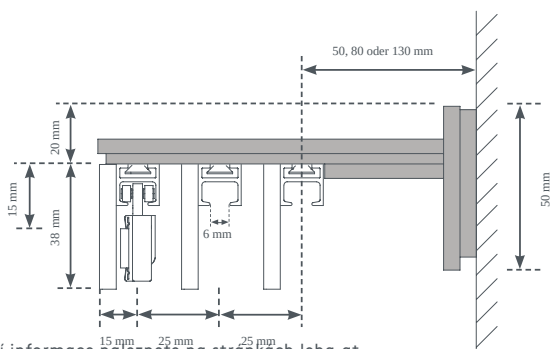

samostatně stojící (00135)

Nástěnný doraz levý (00136)

Zarážka nástěnná pravá (00137)

zeď na zeď (00138)

Doplňky za příplatek

panelový vozík

Reklamační lišty

průřez