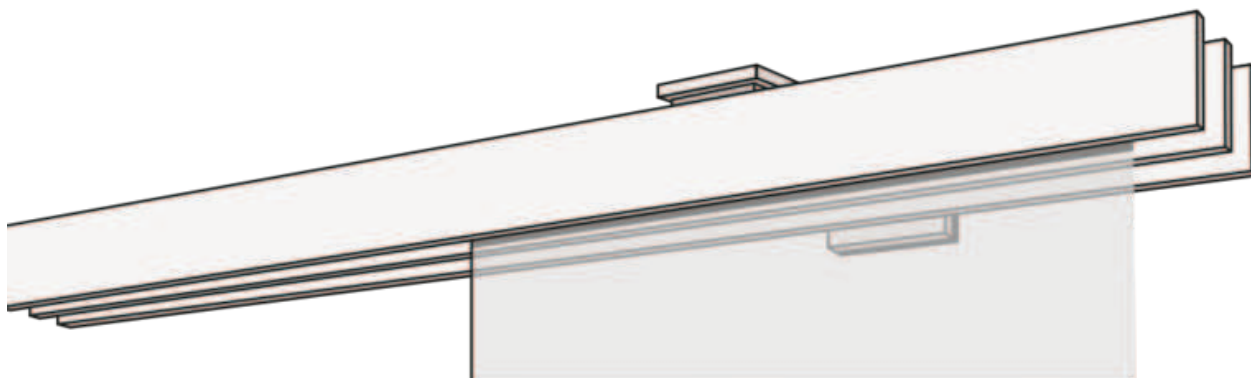

PANELOVÁ STĚNA F1-WANDSYSTEM DREILÄUFIG

Třípásmový závěsný systém F1 v bílé, hliníkové, nerezové oceli nebo chromu.

sdužování

nástěnný systém

Barvy kolejnic

hliník (79)

nerezová ocel (77)

Konstrukční varianty

samostatně stojící (00135)

Nástěnný doraz levý (00136)

Zarážka nástěnná pravá (00137)

zeď na zeď (00138)

Doplňky za příplatek

panelový vozík

Reklamační lišty

průřez