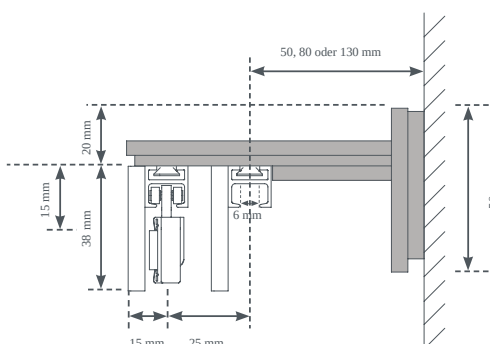

samostatně stojící (00125)

Nástěnný doraz levý
(00126)

Zarážka nástěnná pravá
(00127)

zeď na zeď (00128)

Doplňky za příplatek

panelový vozík

Reklamační lišty

průřez