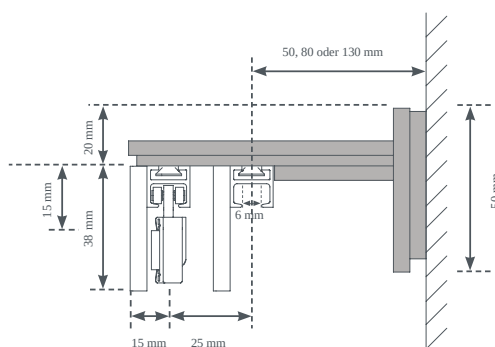

samostatně stojící (00125)

Nástěnný doraz levý (00126)

Zarážka nástěnná pravá (00127)

zeď na zeď (00128)

Doplňky za příplatek

panelový vozík

Reklamační lišty

průřez