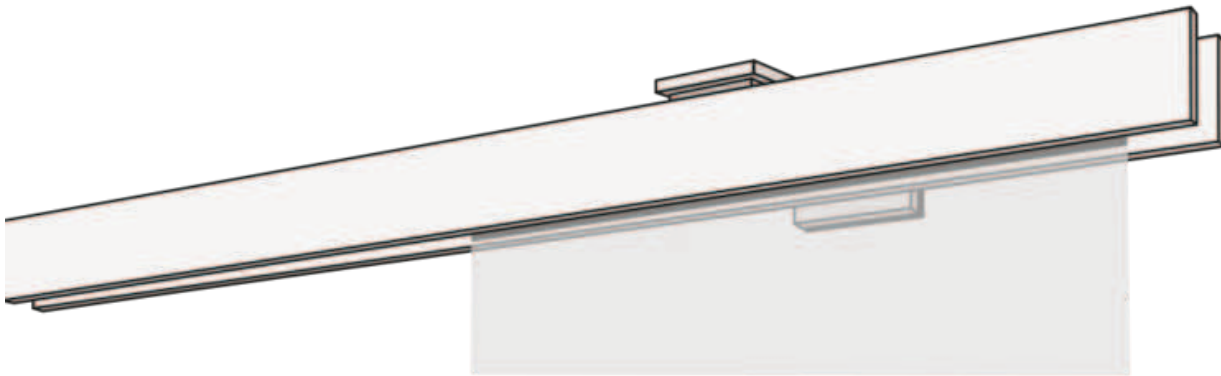

PANELOVÁ OPONA F1-WANDSYSTEM ZWEILÄUFIG

F1 dvojitý závěsný systém v bílé, hliníkové, nerezové oceli nebo chromu.

sdružování

nástěnný systém

Barvy kolejnic

hliník (79)

nerezová ocel (77)

Konstrukční varianty

samostatně stojící (00125)

Nástěnný doraz levý
(00126)

Zarážka nástěnná pravá
(00127)

zeď na zeď (00128)

Doplňky za příplatek

panelový vozík

Reklamační lišty

průřez