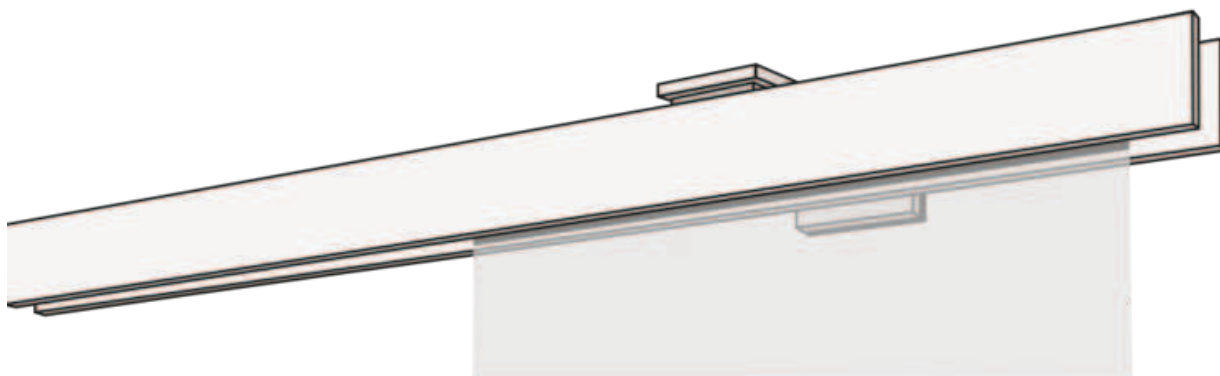

PANELOVÁ STĚNA F1-WANDSYSTEM ZWEILÄUFIG

F1 dvojitý závěsný systém v bílé, hliníkové, nerezové oceli nebo chromu.

sdružování

nástěnný systém

Barvy kolejnic

hliník (79)

nerezová ocel (77)

Konstrukční varianty

samostatně stojící (00125)

Nástěnný doraz levý (00126)

Zarážka nástěnná pravá (00127)

zeď na zeď (00128)

Doplňky za příplatek

panelový vozík

Reklamační lišty

průřez