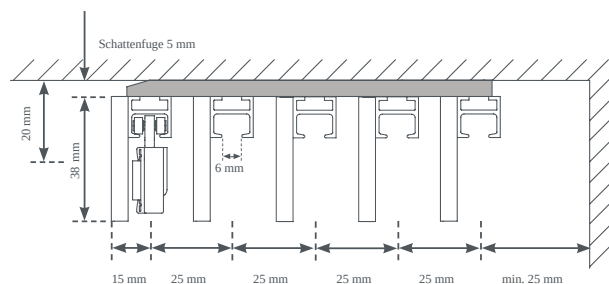

PANELOVÁ STĚNA F1-DECKENSYSTEM FÜNFLÄUFIG

Pětídílný závěsný systém F1 v bílé, hliníkové, nerezové oceli nebo chromu.

sdružování

stropní systém

Barvy kolejnic

bílá (50)
hliník (79)
nerezová ocel (77)
chrom (70)

Konstrukční varianty

samostatně stojící (00151)
Nástěnný doraz levý (00152)
Zarážka nástěnná pravá (00153)
zeď na zeď (00154)

Doplňky za příplatek

panelový vozík
Reklamační lišty

průřez

Další informace naleznete na stránkách leha.at
Speciální vzory související s projektem jsou k dispozici na vyžádání.
Všechny hodnoty jsou uvedeny výrobcem, jsou možné výkyvy související s výrobou.
Stojan 27.01.2026