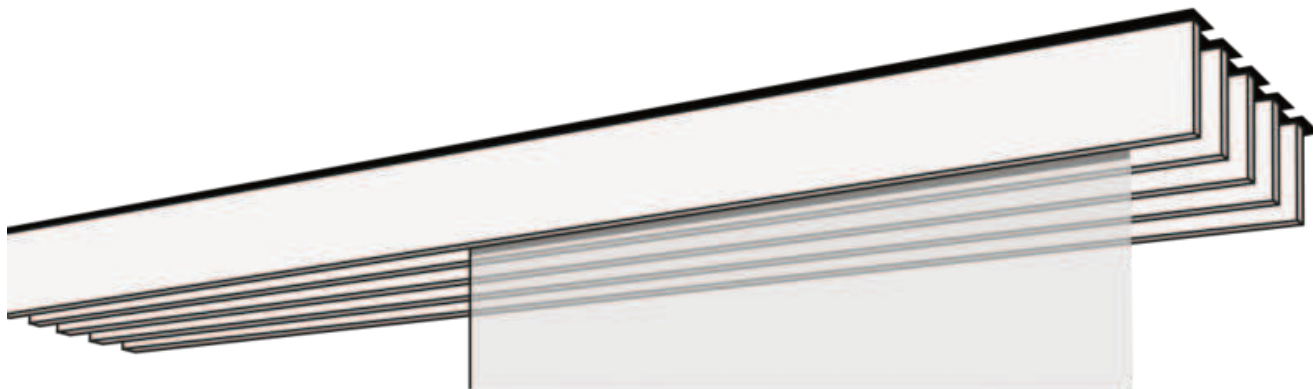

PANELOVÁ STĚNA F1-DECKENSYSTEM FÜNFLÄUFIG

Pětídílný závěsný systém F1 v bílé, hliníkové, nerezové oceli nebo chromu.

sdružování

stropní systém

Barvy kolejnic

bílá (50)
hliník (79)
nerezová ocel (77)
chrom (70)

Konstrukční varianty

samostatně stojící (00151)
Nástěnný doraz levý (00152)
Zarážka nástěnná pravá (00153)
zeď na zeď (00154)

Doplňky za příplatek

panelový vozík
Reklamační lišty

průřez

Další informace naleznete na stránkách leha.at
Speciální vzory související s projektem jsou k dispozici na vyžádání.
Všechny hodnoty jsou uvedeny výrobcem, jsou možné výkyvy související s výrobou.
Stojan 27.01.2026