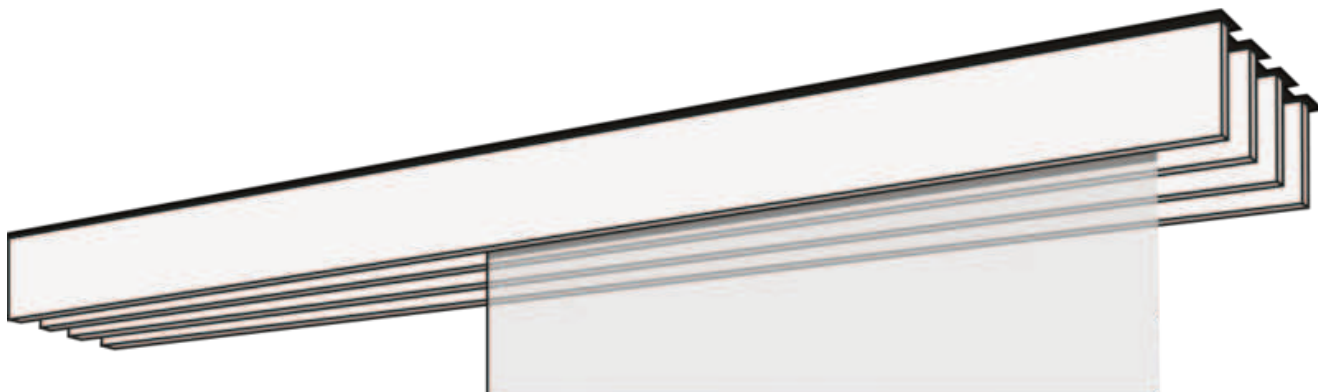

PANELOVÁ STĚNA F1-DECKENSYSTEM VIERLÄUFIG

Čtyřcestný závěsný systém F1 v bílé, hliníkové, nerezové oceli nebo chromu.

sdužování

stropní systém

Barvy kolejnic

bílá (50)
hliník (79)
nerezová ocel (77)
chrom (70)

Konstrukční varianty

samostatně stojící (00141)
Nástěnný doraz levý (00142)
Zarážka nástěnná pravá (00143)
zeď na zeď (00144)

Doplňky za příplatek

panelový vozík
Reklamační lišty

průřez

Další informace naleznete na stránkách leha.at
Speciální vzory související s projektem jsou k dispozici na vyžádání.
Všechny hodnoty jsou uvedeny výrobcem, jsou možné výkyvy související s výrobou.
Stojan 27.01.2026