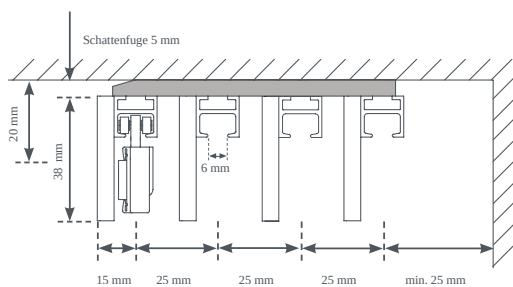

PANELOVÁ STĚNA F1-DECKENSYSTEM VIERLÄUFIG

Čtyřcestný závěsný systém F1 v bílé, hliníkové, nerezové oceli nebo chromu.

sdužování

stropní systém

Barvy kolejnic

bílá (50)
hliník (79)
nerezová ocel (77)
chrom (70)

Konstrukční varianty

samostatně stojící (00141)
Nástěnný doraz levý (00142)
Zarážka nástěnná pravá (00143)
zeď na zeď (00144)

Doplňky za příplatek

panelový vozík
Reklamační lišty

průřez

Další informace naleznete na stránkách leha.at
Speciální vzory související s projektem jsou k dispozici na vyžádání.
Všechny hodnoty jsou uvedeny výrobcem, jsou možné výkyvy související s výrobou.
Stojan 27.01.2026