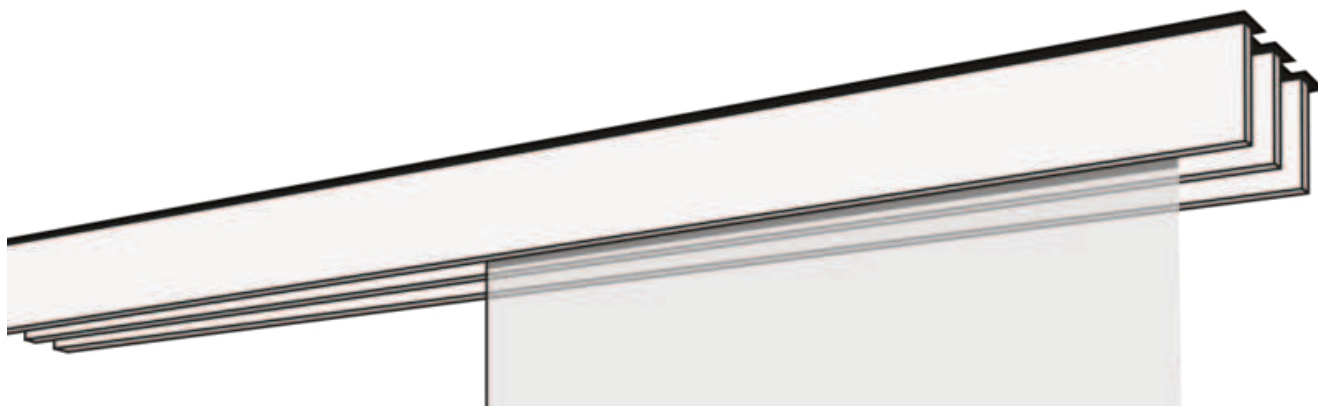

PANELOVÁ STĚNA F1-DECKENSYSTEM DREILÄUFIG

Třípásmový závěsný systém F1 v bílé, hliníkové, nerezové oceli nebo chromu.

sdružování

stropní systém

Barvy kolejnic

bílá (50)

hliník (79)

nerezová ocel (77)

chrom (70)

Konstrukční varianty

samostatně stojící (00131)

Nástěnný doraz levý (00132)

Zarážka nástěnná pravá (00133)

zeď na zeď (00134)

Doplňky za příplatek

panelový vozík