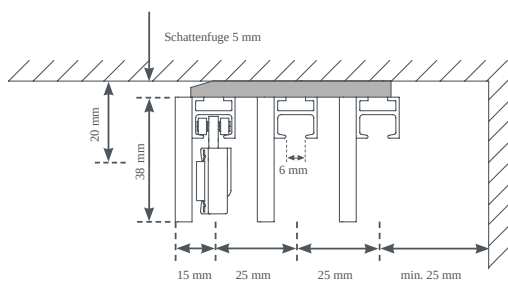

průřez

Další informace naleznete na stránkách leha.at
Speciální vzory související s projektem jsou k dispozici na vyžádání.
Všechny hodnoty jsou uvedeny výrobcem, jsou možné výkyvy související s výrobou.
Stojan 27.01.2026