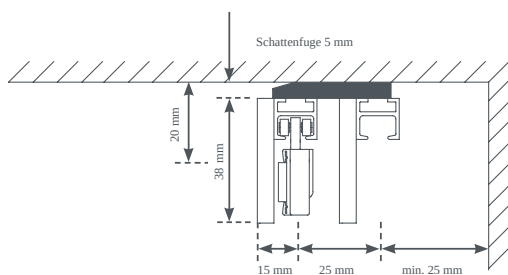

průřez

Další informace naleznete na stránkách leha.at
Speciální vzory související s projektem jsou k dispozici na vyžádání.
Všechny hodnoty jsou uvedeny výrobcem, jsou možné výkyvy související s výrobou.
Stojan 27.01.2026