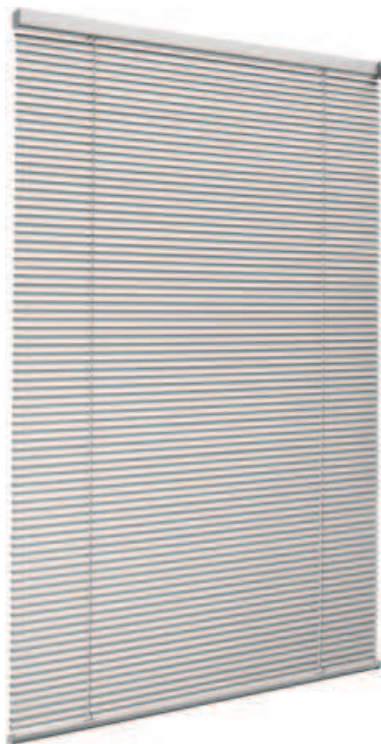

JALOUSIE J16EZ

Vysoce kvalitní, trvale elastické lamely, horní a dolní lišty, plastové díly a šňůry v odpovídajících barvách.

1

Nekonečný řetěz (plast) v bílém nebo šedém nebo kovovém řetízku

1

sdružování

Montáž na strop (volně visící)

montáž na zeď (volně visící)

příšroubován k rámu okna (s otočným zámkem)

na okenním rámu pomocí upínací lepicí montáže (s kyvadlovou ochranou)

do skleněných světél, na rovných nebo šikmých skleněných pásech (s kyvadlovou ochranou)

min. /max. hmotnost

min. šířka 45 cm/max. šířka 270 cm

min. výška 20 cm/max. výška 230 cm

max. plocha 6 m²

číšník

pomocí nekonečného řetězu (vyrobeného z plastu) v bílém nebo šedém nebo kovovém řetězu (vlevo nebo vpravo)

Barva lamely

podle nejnovější kolekce