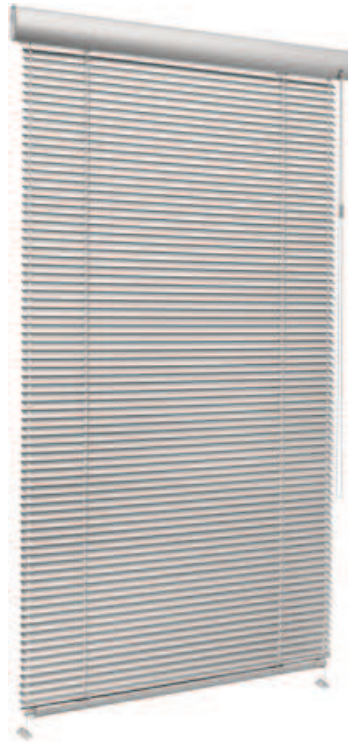

# JALOUSIE J16GLS

Vysoce kvalitní, trvale elastické lamely, elegantní, zaoblený rámeček (výška 50 mm), 25 mm vyčnívající vlevo a vpravo.

1

nekonečný řetěz (plast v bílém nebo šedém nebo kovovém řetízku)

## sdružování

do skleněných světél, na rovných nebo šikmých skleněných pásech

## číšník

pomocí plastového řetězu v bílém nebo šedém nebo kovovém řetízku (vlevo nebo vpravo)

## Barva lamely

podle nejnovější kolekce