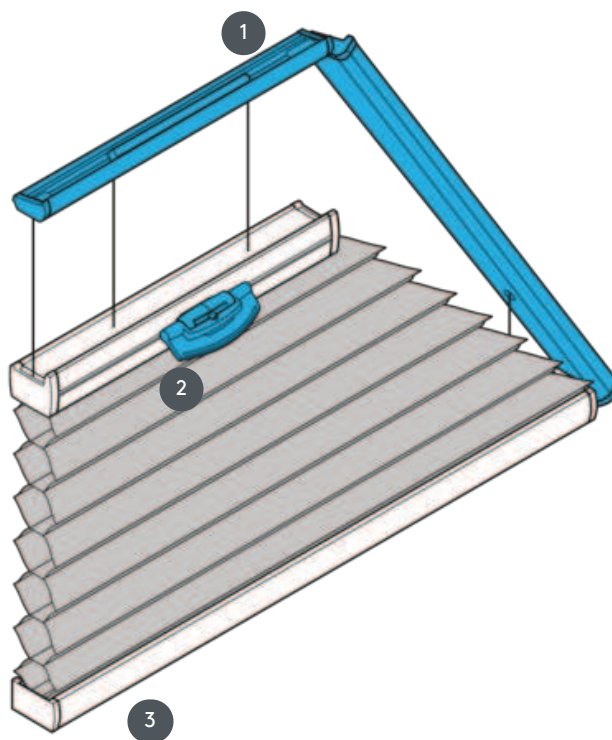

DUETTE DU25PLVT1

Páskovaný lichoběžníkový stropní systém vodorovně nebo pod úhlem s ovládáním rukojetí. Systém lze také namontovat vzhůru nohama, tj. závěs se zavírá shora dolů.

1 Pevná horní lišta (min. 11,6 cm)

2 ovládací středová lišta s plastovou rukojetí FLEX

3 Dolní kolejnice (pevná)

typ montáže

buď šroubované nebo s montážním profilem

min. /max. hmotnost

min. šířka 15 cm/max. šířka 150 cm

min. výška 10 cm/max. výška 260 cm

číšník

Ovládací lišta s plastovou rukojetí (Flex)

barva tkaniny

podle nejnovější kolekce