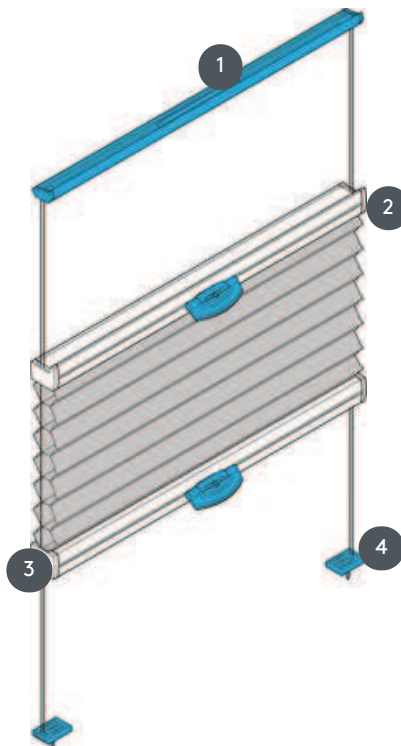

DUETTE DU25DVOU

Duety DVOU pro střešní okna s napínacími dráty a dvěma úchyty. Systém lze také namontovat vzhůru nohama, tj. závěs se zavírá shora dolů.

- 1 Horní profil (pevný)
- 2 Středová lišta (ovladatelná) s plastovou rukojetí Flex
- 3 Středová lišta (ovladatelná) s plastovou rukojetí Flex
- 4 Napínací drát

Způsob montáže

příšroubovaný

min. / max. hmotnost

min. šířka 15 cm / max.
šířka 120 cm

min. výška 10 cm / max.
výška 150 cm

max. plocha 1,8 m²

Ovládání

ovládací profil s plastovým
madlem FLEX