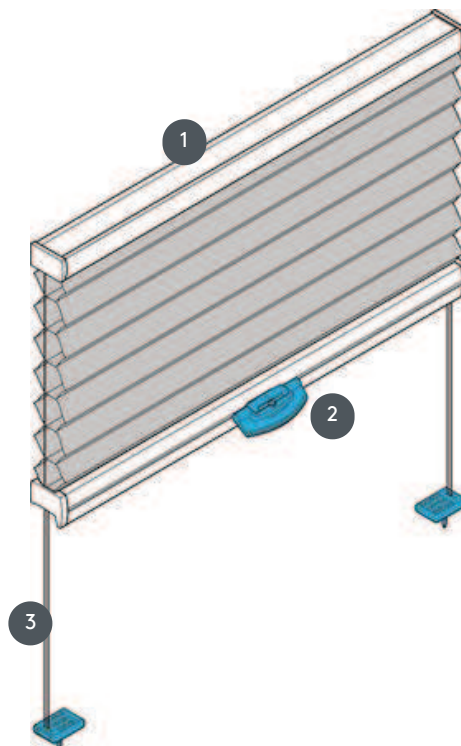

# DUETTE DU25DV

Duety DV pro střešní okna s napínacími dráty a rukojetí. Systém lze také namontovat vzhůru nohama, tj. závěs se zavírá shora dolů.

- 1 Horní profil (pevný)
- 2 Plastové madlo FLEX
- 3 Napínací drát

## Způsob montáže

příšroubovaný

## min. / max. rozměry

min. šířka 15 cm / max.  
šířka 120 cm

min. výška 10 cm / max.  
výška 150 cm

max. plocha 1,8 m<sup>2</sup>

## Ovládání

ovládací profil s plastovým  
madlem FLEX