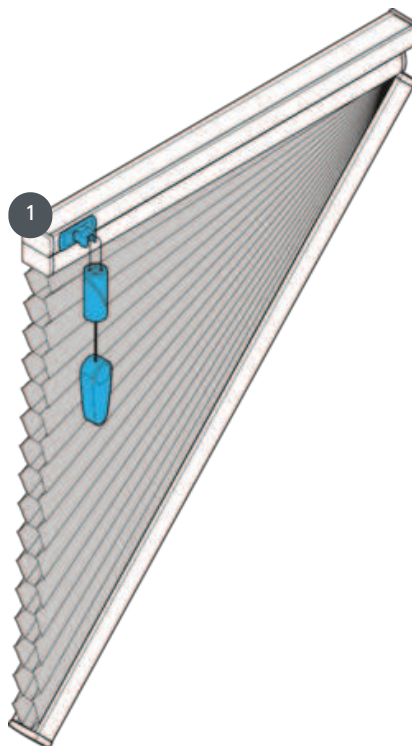

# DUETTE DU25GFSU

Duety typu GFSU, volně visící s ovládním provázku. Závěs může být spuštěn dolů do úhlu. Úhel náklonu 1-60°. Bez šňůrové brzdy, možné pouze v úhlu sklonu 51-60°!

1 brzda šňůry

## Způsob montáže

příšroubovaný

## min. /max. hmotnost

min. šířka 40 cm /max.  
šířka 220 cm

min. výška 10 cm /max.  
výška 260 cm

max. sklon 60°

max. plocha 5 m<sup>2</sup>

## Ovládání

pomocí vytahovací šňůry a  
brzdy (Ovládání probíhá  
vždy v nejvyšší výšce okna)