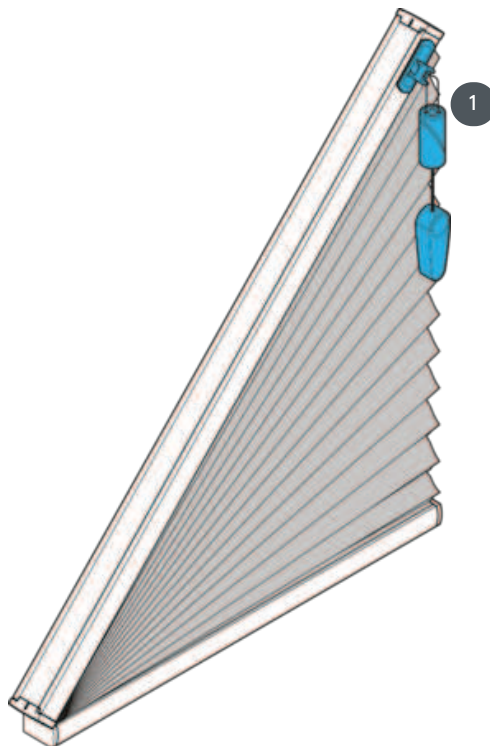

# DUETTE DU25GFSO

Duety typu GFSO, volně visící s ovládáním provázku. Závěs může být zvednut až do úhlu. Úhel náklonu 1-60°. Bez šňůrové brzdy, možné pouze v úhlu sklonu 51-60°!

1 brzda šňůry

## Způsob montáže

příšroubovaný

## min. / max. rozměry

min. šikmina 40 cm / max.  
šikmina 210 cm

min. výška 10 cm / max.  
výška 200 cm

max. sklon 60°

max. plocha 4,6 m<sup>2</sup>

## Ovládání

Do úhlu náklonu 50° s  
vytahovací šňůrou s brzdou  
Od úhlu náklonu 51-60° s  
tažnou šňůrou bez brzdy  
(výšková aretace s  
navijáčem šňůry)  
Ovládání probíhá vždy v  
nejvyšší výšce okna