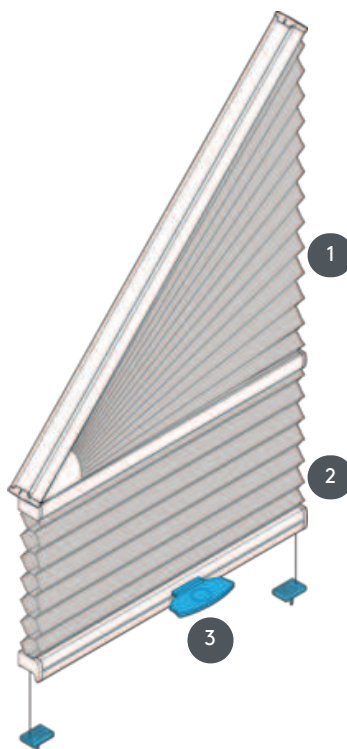

# DUETTE DU25GV1

Duette typu GV1 vyztužený s ovládáním rukojetí. Lze namontovat vzhůru nohama. Závěs lze použít pouze v rovné oblasti - horní trojúhelník pevný! Úhel sklonu 5-50°!

1 Trojúhelník pevný

2 oblast ovládání

3 Kovové madlo EOS standardní nebo kovové madlo FUSION, na přání plastové madlo FLEX

## Způsob montáže

příšroubovaný

## min. / max. rozměry

min. šířka 30 cm / max.  
šířka 140 cm

min. výška 30 cm / max.  
výška 230 cm

max. sklon 50°

max. plocha 2,5 m<sup>2</sup>