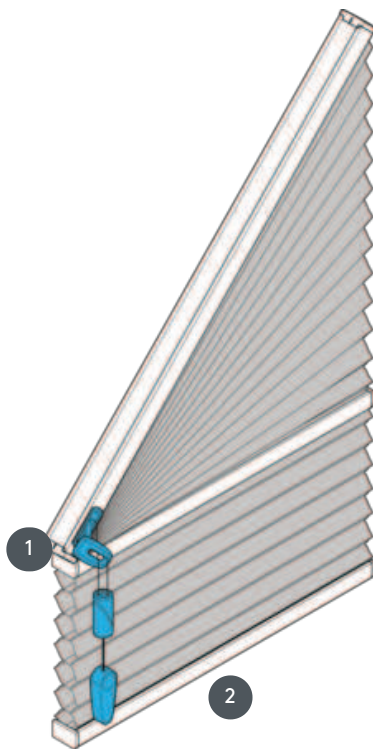

DUETTE DU25GF

Duety typu GF volně visící s ovládním šňůry a brzdou pod úhlem 1-50°. Závěs může být zvednut až do úhlu.

1 Zámek šňůry

2 Spodní profil

Způsob montáže

příšroubovaný

min. / max. rozměry

min. šířka 50 cm
(Základní linie alespoň 40 cm) / max. šířka 210 cm
min. výška 30 cm / max.
výška 300 cm
max. sklon 50°
max. plocha 4 m²

Ovládní

pomocí vytahovací šňůry a brzdy

barva látky

dle aktuální kolekce