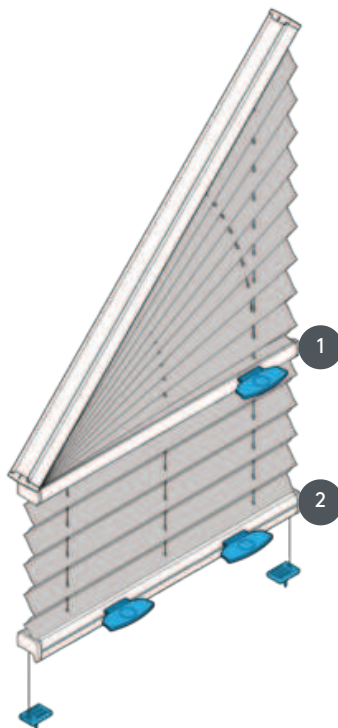

PLISSEE PL20GV2

Plisovaná žaluzie typu GV vyztužená s ovládáním rukojetí - úhel 5°-35° (závěs lze ovládat dolů do úhlu), nelze namontovat vzhůru nohama

1 horní ovládací lišta (lze ovládat dolů do úhlu)

2 spodní ovládací lišta

typ montáže

zašroubovaný

min. /max. hmotnost

min. sklon 30 cm/max.
sklon 120 cm
min. výška 30 cm/max.
výška 220 cm
max. sklon 35°
max. plocha 3,0 m²
**U štítových oken
nezapomeňte zadat jasné
rozměry (kromě instalace
na okenní rámy a montáž
na stěnu)**

číšník

pomocí ovládacích rukojetí
na podlahových lištách

barva tkaniny

podle nejnovější kolekce