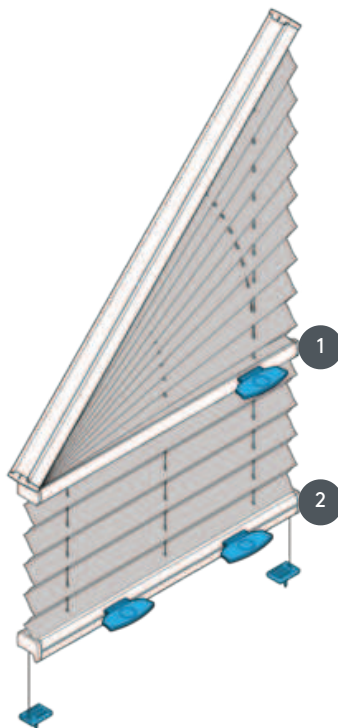

PLISÉ PL20GV2

Plisovaná žaluzie typu GV vyztužená s ovládáním rukojetí - úhel 5°-35° (závěs lze ovládat dolů do úhlu), nelze namontovat vzhůru nohama

1 horní ovládací lišta (lze ovládat dolů do úhlu)

2 spodní ovládací lišta

typ montáže

zašroubovaný

min. /max. hmotnost

min. sklon 30 cm/max.
sklon 120 cm
min. výška 30 cm/max.
výška 220 cm
max. sklon 35°
max. plocha 3,0 m²
**U štítových oken
nezapomeňte zadat jasné
rozměry (kromě instalace
na okenní rámy a montáž
na stěnu)**

číšník

pomocí ovládacích rukojetí
na podlahových lištách

barva tkaniny

podle nejnovější kolekce