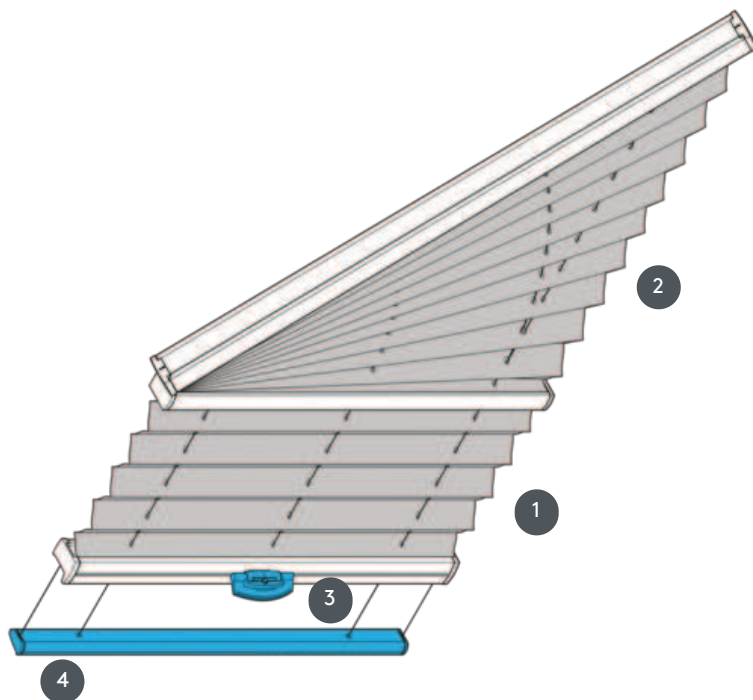

PLISÉ PL20PLGV

PLGV skládaná žaluzie pro sedlový stropní systém s ovládním rukojetí. Pevné napínací kabely, vzdálenost cca 20 cm. Systém lze také namontovat vzhůru nohama, tj. závěs se zavírá shora dolů.

- 1 provozuschopná část
- 2 Pevné šikmé
- 3 FLEX plastová rukojeť, skládací
- 4 Pevná spodní kolejnice

typ montáže

buď šroubované nebo s montážním profilem

min. /max. hmotnost

min. šířka 15 cm/max. šířka 100 cm

min. výška 10 cm/max. výška 250 cm

číšník

pomocí ovládací rukojeti (není-li dosažitelný ručně, pomocí ovládací tyče)

barva tkaniny

podle nejnovější kolekce