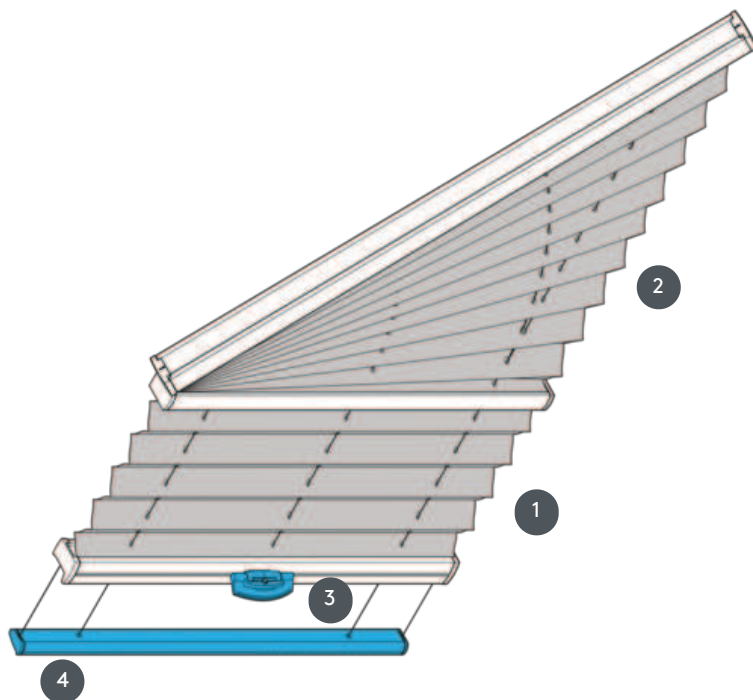

# PLISSEE PL20PLGV

PLGV skládaná žaluzie pro sedlový stropní systém s ovládním rukojetí. Pevné napínací kabely, vzdálenost cca 20 cm. Systém lze také namontovat vzhůru nohama, tj. závěs se zavírá shora dolů.

- 1 provozuschopná část
- 2 Pevné šikmé
- 3 FLEX plastová rukojeť, skládací
- 4 Pevná spodní kolejnice

## typ montáže

buď šroubované nebo s montážním profilem