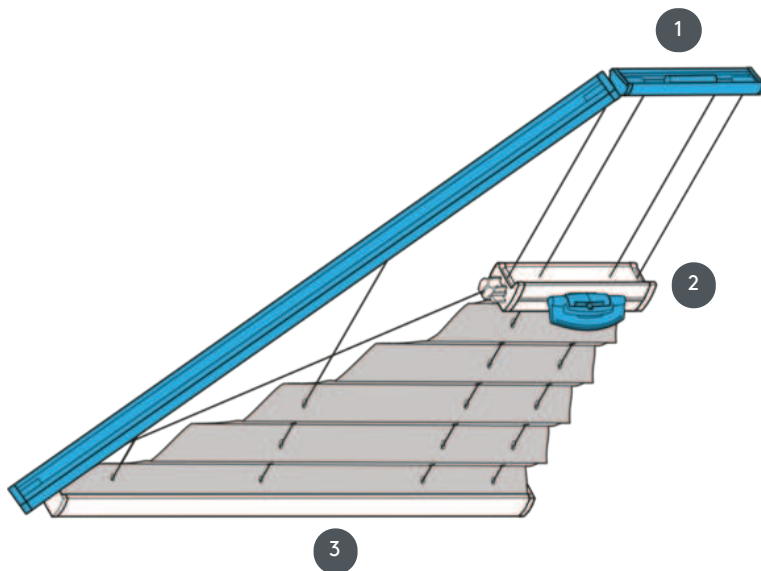

PLISÉ

PL20PLVDR1

PLVDR1 skládaná žaluzie pro trojúhelníkový stropní systém s ovládáním rukojetí. Pevné napínací kabely, vzdálenost cca 20 cm. Systém lze také namontovat vzhůru nohama, tj. závěs se zavírá shora dolů.

1 Pevná horní lišta (min. 11,6 cm)

2 FLEX plastová rukojeť, skládací

3 Pevná spodní kolejnice

typ montáže

bud' šroubované nebo s montážním profilem

min. /max. hmotnost

min. šířka 15 cm/max. šířka 100 cm

min. výška 10 cm/max. výška 250 cm

číšník

pomocí ovládací rukojeti (není-li dosažitelný ručně, pomocí ovládací tyče)

barva tkaniny

podle nejnovější kolekce