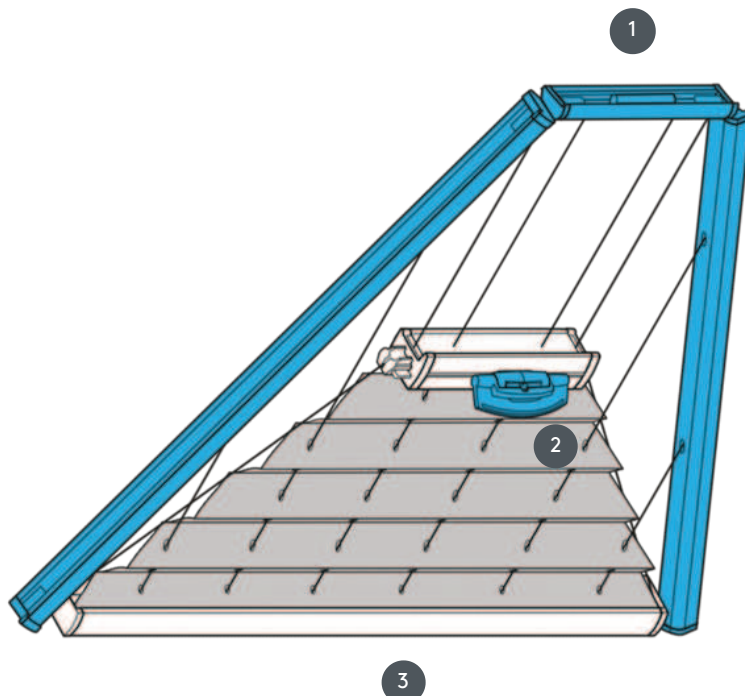

# PLISÉ PL20PLVDR2

PLVDR2 skládaná žaluzie pro trojúhelníkový stropní systém s ovládním rukojetí. Pevné napínací kabely, vzdálenost cca 20 cm. Systém lze také namontovat vzhůru nohama, tj. závěs se zavírá shora dolů.

1 Pevná horní lišta (min. 11,6 cm)

2 FLEX plastová rukojeť, skládací

3 Pevná spodní kolejnice

## typ montáže

bud' šroubované nebo s montážním profilem