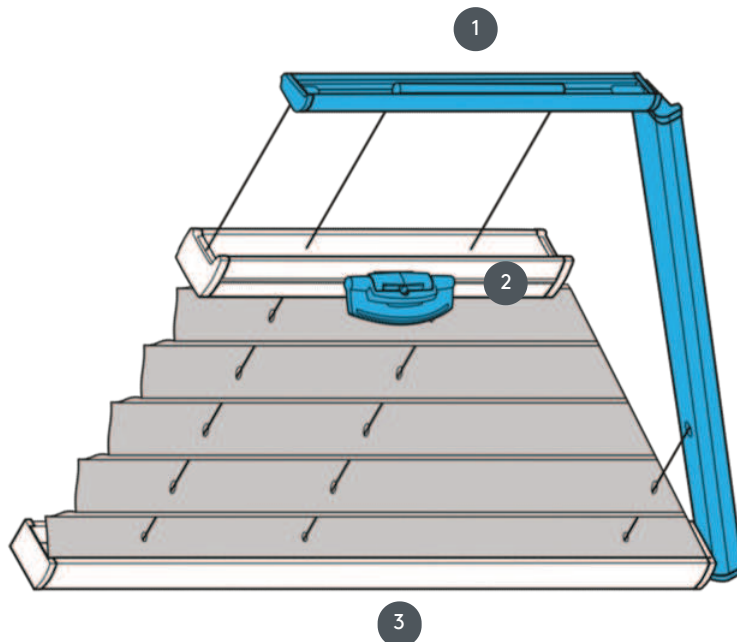

PLISÉ

PL20PLVT1

Plisovaná žaluzie typu PLVT1 pro lichoběžníkový stropní systém s ovládáním rukojetí. Pevné napínací kabely, vzdálenost cca 20 cm. Systém lze také namontovat vzhůru nohama, tj. závěs se zavírá shora dolů.

1 Pevná horní lišta (min. 11,6 cm)

2 FLEX plastová rukojeť, skládací

3 Pevná spodní kolejnice

typ montáže

bud' šroubované nebo s montážním profilem

min. /max. hmotnost

min. šířka 15 cm/max. šířka 150 cm

min. výška 10 cm/max. výška 250 cm

číšník

pomocí ovládací rukojeti (není-li dosažitelný ručně, pomocí ovládací tyče)

barva tkaniny

podle nejnovější kolekce