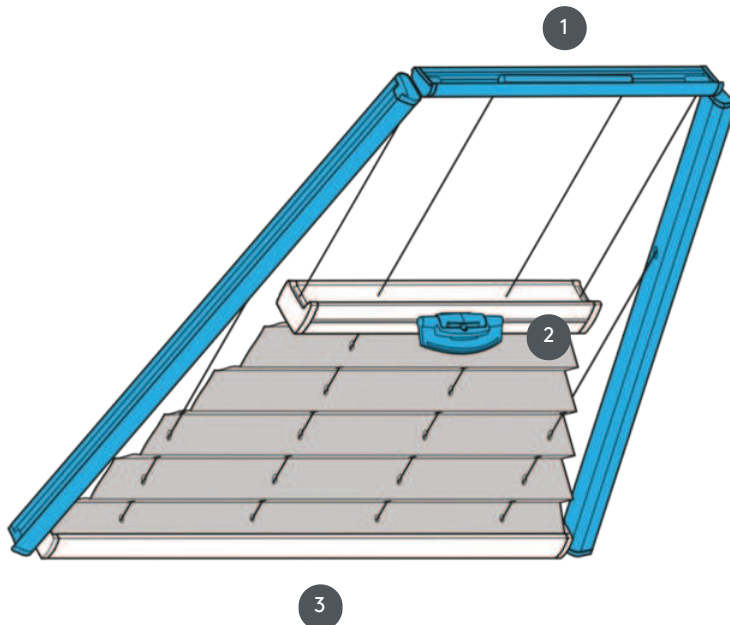

PLISÉ PL20PLVT2

Plisovaná žaluzie typu PLVT2 pro lichoběžníkový stropní systém s ovládáním rukojetí. Pevné napínací kabely. Systém lze také namontovat vzhůru nohama, tj. závěs se zavírá shora dolů.

1 Pevná horní lišta (min. 11,6 cm)

2 FLEX plastová rukojeť, skládací

3 Pevná spodní kolejnice

typ montáže

buď šroubované nebo s montážním profilem

min. /max. hmotnost

min. šířka 15 cm/max. šířka 150 cm

min. výška 10 cm/max. výška 250 cm

číšník

pomocí ovládací rukojeti (není-li dosažitelný ručně, pomocí ovládací tyče)

barva tkaniny

podle nejnovější kolekce