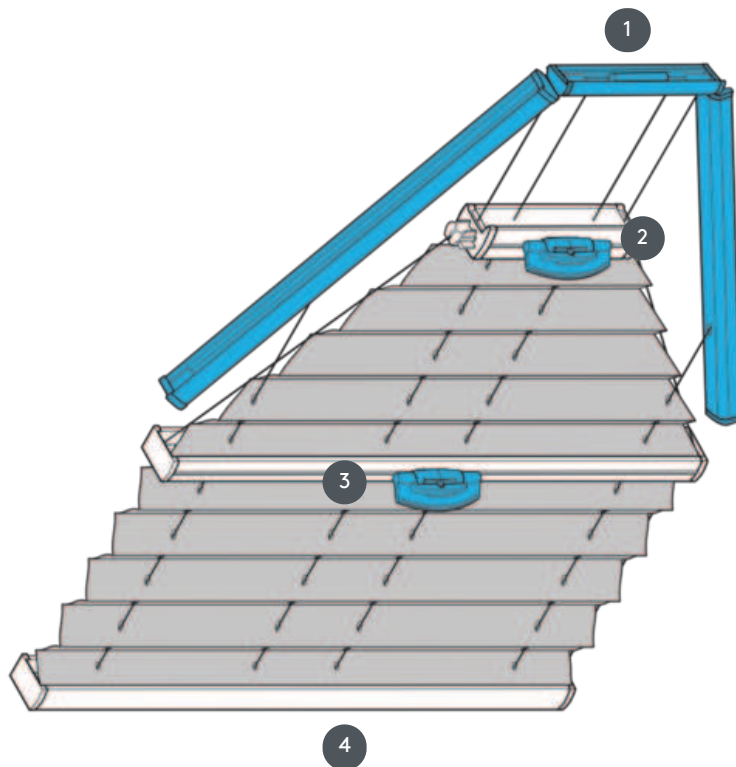

# PLISÉ PL20PLV6

PLV6 skládaná žaluzie pro šestihranný stropní systém s ovládním rukojeti. Pevné napínací kabely, vzdálenost cca 20 cm. Pokud není uvedeno jinak, lichoběžník je nahore.

1 Pevná horní lišta (min. 11,6 cm)

2 FLEX plastová rukojeť, skládací

3 FLEX plastová rukojeť, skládací

4 Pevná spodní kolejnice

## typ montáže

bud' šroubované nebo s montážním profilem

## číšník

pomocí ovládací rukojeti (není-li dosažitelný ručně, pomocí ovládací tyče)