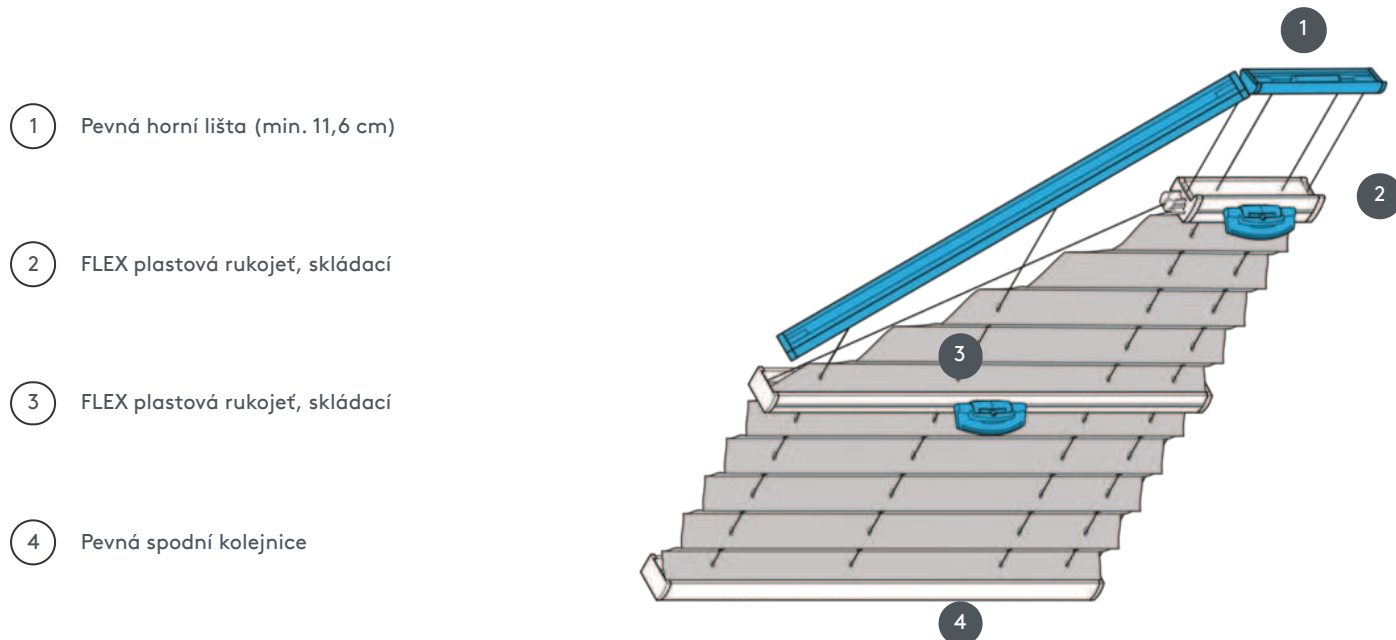

PLISÉ PL20PLV5

Plisovaná žaluzie PLV5 pro pětiúhelníkový stropní systém s ovládním rukojetí. Pevné napínací kabely, vzdálenost cca 20 cm. Pokud není uvedeno jinak, lichoběžník je nahore.

1 Pevná horní lišta (min. 11,6 cm)

2 FLEX plastová rukojeť, skládací

3 FLEX plastová rukojeť, skládací

4 Pevná spodní kolejnice

typ montáže

bud' šroubované nebo s montážním profilem

min. /max. hmotnost

min. šířka 40 cm/max. šířka 100 cm

min. výška 30 cm/max. výška 250 cm

číšník

pomocí ovládací rukojeti (není-li dosažitelný ručně, pomocí ovládací tyče)

barva tkaniny

podle nejnovější kolekce