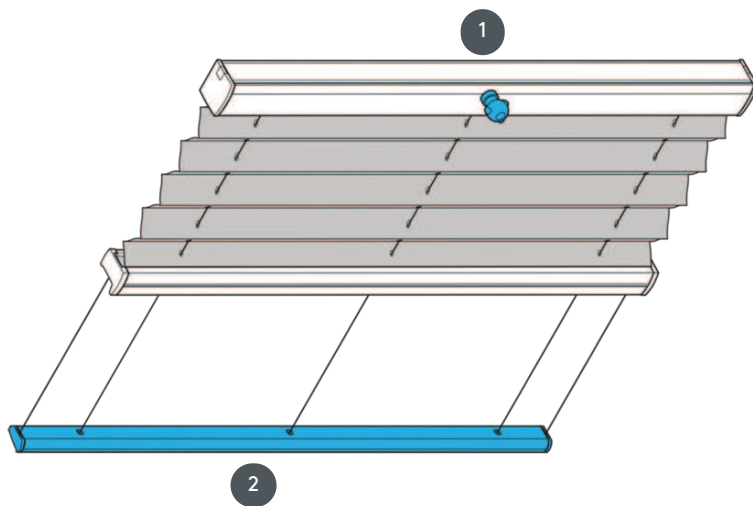

PLISÉ

PL20PLK2

Plisovaná žaluzie typu PLK2 pro stropní systém s klikovým pohonem (balení nahoře, pohon nahoře) pevné napínací kabely, vzdálenost cca 20 cm. Další varianta: PL20PLK1 (balíček nahoře, pohon dole)

- 1 klikový pohon
- 2 Pevná spodní kolejnice

typ montáže

buď šroubované nebo s montážním profilem

min. /max. hmotnost

min. šířka 20 cm/max. šířka 230 cm

min. výška 10 cm/max. výška 400 cm

barva tkaniny

podle nejnovější kolekce