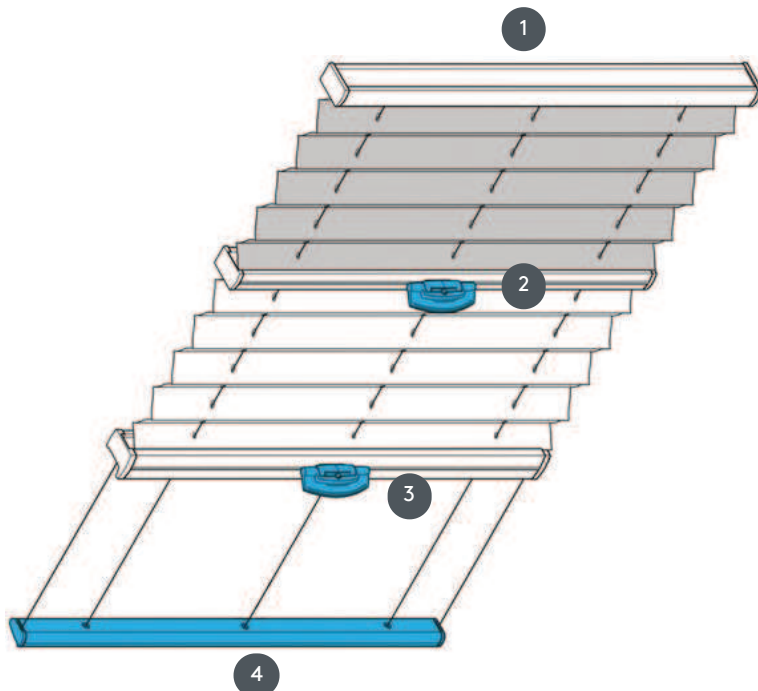

PLISSEE PL20PLVTN

PLVTN skládaná žaluzie se dvěma závěsy. Pevné napínací kabely, vzdálenost cca 20 cm. Pokud je namontován diagonálně, uspořádejte obal nahoře, pokud je to možné.

- 1 Oprava horní lišty
- 2 FLEX plastová rukojeť, skládací
- 3 FLEX plastová rukojeť, skládací
- 4 Pevná spodní kolejnice

typ montáže

bud' šroubované nebo s
montážním profilem

min. /max. hmotnost

min. šířka 15 cm/max. šířka
150 cm

min. výška 10 cm/max.
výška 400 cm

číšník

pomocí ovládací rukojeti
(není-li dosažitelný ručně
pomocí ovládací tyče)