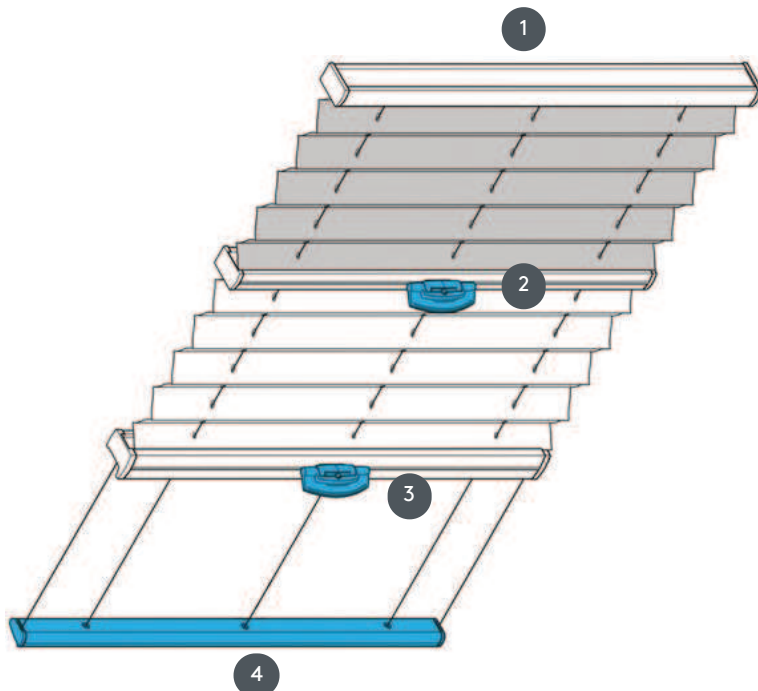

PLISÉ PL20PLVTN

PLVTN skládaná žaluzie se dvěma závěsy. Pevné napínací kabely, vzdálenost cca 20 cm. Pokud je namontován diagonálně, uspořádejte obal nahoře, pokud je to možné.

- 1 Oprava horní lišty
- 2 FLEX plastová rukojeť, skládací
- 3 FLEX plastová rukojeť, skládací
- 4 Pevná spodní kolejnice

typ montáže

bud' šroubované nebo s montážním profilem

min. /max. hmotnost

min. šířka 15 cm/max. šířka 150 cm

min. výška 10 cm/max. výška 400 cm

číšník

pomocí ovládací rukojeti (není-li dosažitelný ručně pomocí ovládací tyče)