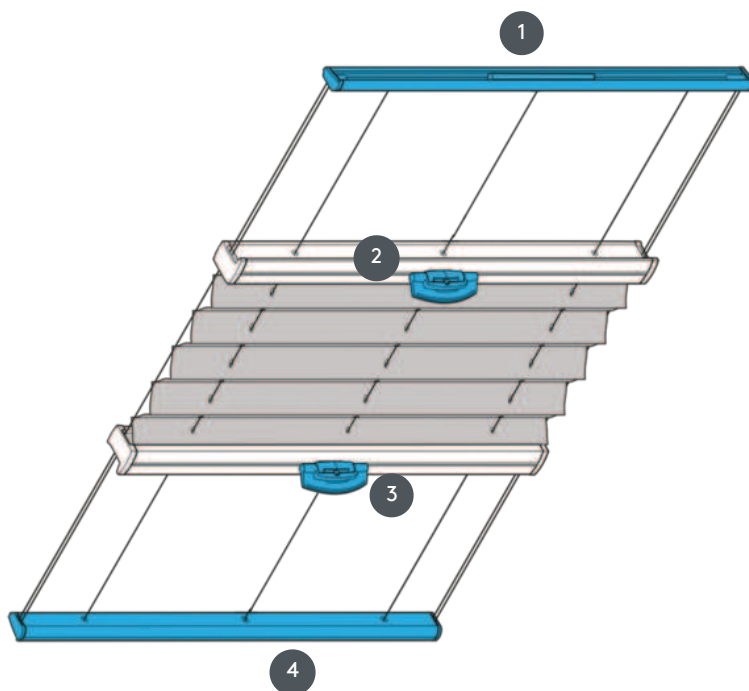

# PLISÉ PL20PLVOU

Plisovaná žaluzie typu PLVOU pro stropní instalaci. Pevné napínací kabely, vzdálenost cca 20 cm.

- 1 Oprava horní lišty
- 2 FLEX plastová rukojeť, skládací
- 3 FLEX plastová rukojeť, skládací
- 4 Pevná spodní kolejnice

## typ montáže

buď šroubované nebo s montážním profilem

## min. /max. hmotnost

min. základní linie 15 cm/max. základní linie 128 cm

min. výška 10 cm/max. výška 400 cm