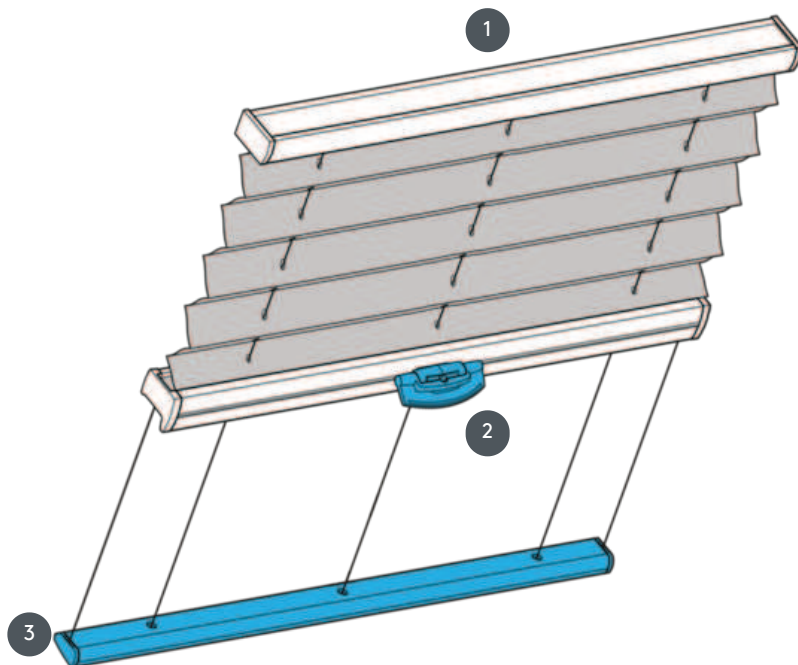

PLISÉ PL20PLV

Plisovaná žaluzie typu PLV pro stropní systémy. Pevné napínací kabely, vzdálenost cca 20 cm. Pokud je namontován diagonálně, uspořádejte obal nahoře, pokud je to možné.

- 1 Oprava horní lišty
- 2 FLEX plastová rukojeť, skládací
- 3 Pevná spodní kolejnice

typ montáže

buď šroubované nebo s montážním profilem

min. /max. hmotnost

min. šířka 15 cm/max. šířka 150 cm

min. výška 10 cm/max. výška 400 cm

číšník

pomocí ovládací rukojeti pokud není dosažitelný ručně pomocí ovládací tyče)