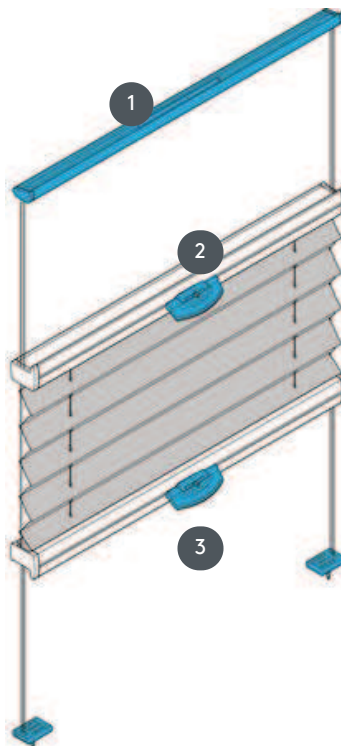

PLISÉ PL20DVOU

Plisovaná žaluzie typu DVOU pro střešní okna s napínacím drátem. Systém lze otevírat a zavírat současně shora i zespodu. Systém lze také namontovat vzhůru nohama.

1 Oprava horní lišty

2 Standardní kovová rukojeť EOS nebo kovová rukojeť FUSION, plastová rukojeť FLEX na vyžádání

3 FLEX plastová rukojeť, skládací

typ montáže

zašroubovaný

min. /max. hmotnost

min. šířka 15 cm/max. šířka 120 cm

min. výška 10 cm/max. výška 150 cm

max. plocha 1,8 m²

číšník