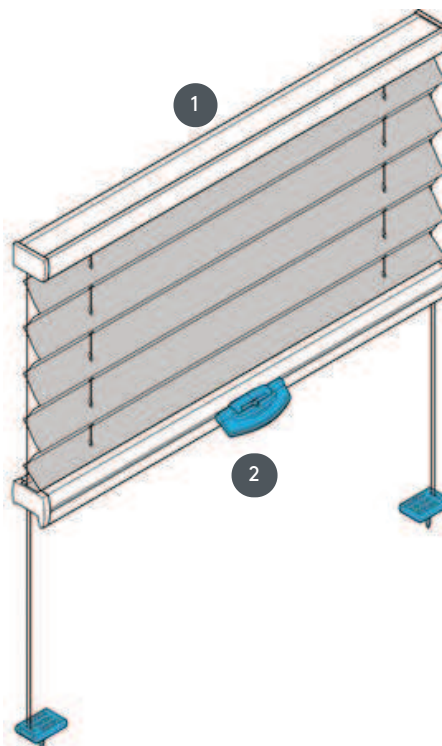

PLISÉ PL20DV

Plisovaná žaluzie typu DV pro střešní okna s napínacím drátem.
Systém lze také namontovat vzhůru nohama.

- 1 Oprava horní lišty
- 2 FLEX plastová rukojeť, skládací

typ montáže

zašroubovaný

min. /max. hmotnost

min. šířka 15 cm/max. šířka
120 cm

min. výška 10 cm/max.
výška 150 cm

max. plocha 1,8 m²

číšník

pomocí ovládací rukojeti

barva tkaniny

podle nejnovější kolekce