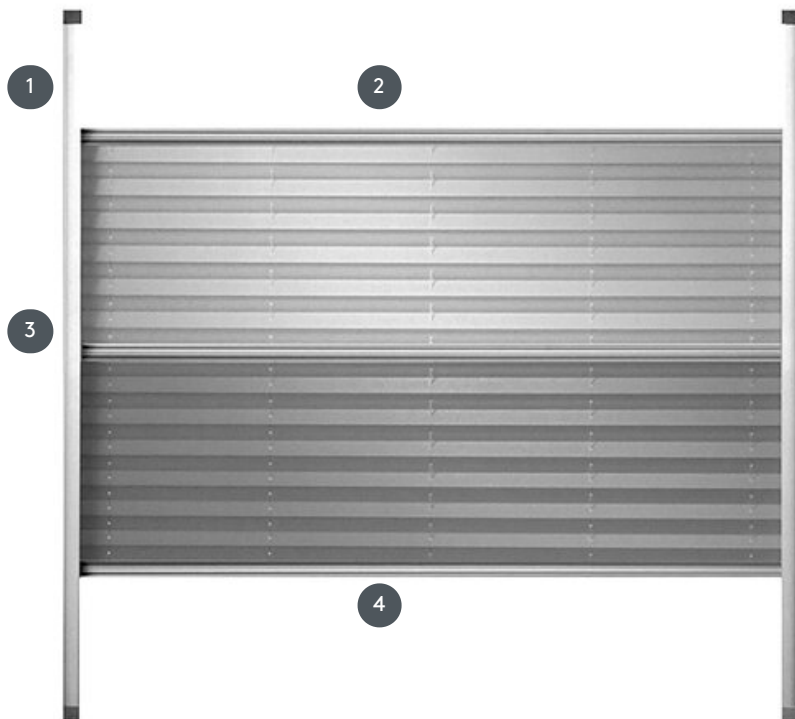

# PLISÉ PL20SKPLOUTN

Plisovaná žaluzie „Skylight“ pro střešní okna s bočními vodícími lištami a zavěšením na den a noc.

1 Boční vodící lišta

2 horní říditka

3 střední říditka

4 spodní říditka

## sdužování

na střešním okénku  
(nevhodné pro elektrická  
okna Velux)

## min. /max. hmotnost

min. šířka 30 cm/max. šířka  
80 cm

min. výška 30 cm/max.  
výška 150 cm

max. plocha 1,2 m<sup>2</sup>

## číšník

S rukojetí dole, uprostřed a  
nahore  
(ovládání přes ovládací tyč  
možné u vyšších oken)